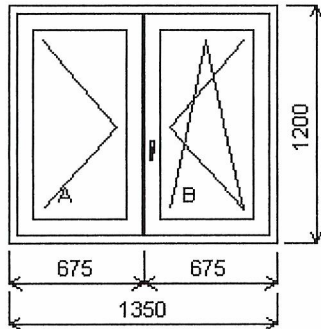

Pozice: 1/: Dvojdílné okno + příslušenství

Rozměry rámu: 1350,0 x 1200,0 mm

Stavební otvor: 1370,0 x 1250,0 mm

Gealan S 8000 IQ standard

Základní cena: Dvojdílné okno
 Barva (ext/int): bílá standard
 Sleva % ze základní ceny

Cena po slevě:

Sklo: F4-16TGI-TN4 Float-TopN u=1.1 plastový rámeček ZDARMA
 Rám: 66mm
 Stulp: 64mm
 Křídlo: 78mm
 Zazdivací lišta: 30 mm
 Barva těsnění: černá
 Montáž: žádná
 Kliky: klika okenní standard
 Doplnky: Žaluzie ISSO celostín. b:1/S bílá Fe ovl:L pole A
 Žaluzie ISSO celostín. b:1/S bílá Fe ovl:P pole B
 Parapet pozink hnědá, d=podle okna, hl=195, 1ks
 Výška kliky: (FFG) B:421

Množství: 10

Cena za ks:

Celkem:**Kč****Pozice: 2/: Jednodílné okno + příslušenství**

Rozměry rámu: 600,0 x 1200,0 mm

Stavební otvor: 620,0 x 1250,0 mm

Gealan S 8000 IQ standard

Základní cena: Jednodílné okno
 Barva (ext/int): bílá standard
 Sleva % ze základní ceny

Množství: 2

Cena za ks:

Kč

Celkem:**Kč**

Pozice: 3/: Jednodílné okno + příslušenství

Rozměry rámu: 600,0 x 1000,0 mm

Stavební otvor: 620,0 x 1050,0 mm

Gealan S 8000 IQ standard