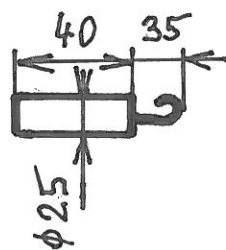

1. ZÁBRADLÍ DLOUHÉ 3.400 x 130 x 40 1x

2. ZÁBRADLÍ KRÁTKÉ 1.600 x 130 x 40

3. STOJAN S LANEM (LANO  $\phi 20 \times 1300$ ) 4x

KONCOVKA LANA 4x

4. STOJAN 1x

5. LEVÁ STRANA ~ PRAVÁ 2x

6. SPODNÍ PATKY 10x

7. LEVÝ STŘED ~ PRAVÝ 2x

8. STŘED 1x

9. TURNIKET 2x

RAMENO

5. LEVÁ STRANA ~ PRAVÁ 2x

6. SPODNÍ PATKY 10x

7. LEVÝ STŘED ~ PRAVÝ 2x

8. STŘED 1x