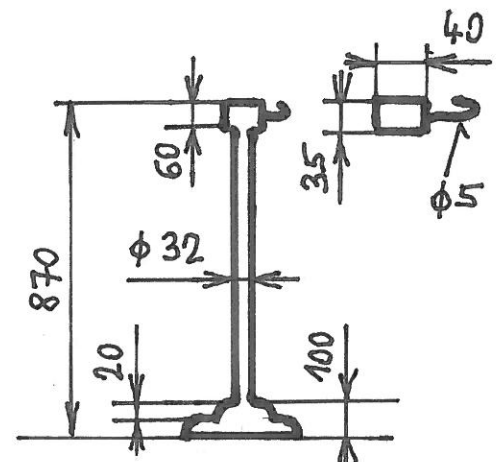

1. ZÁBRADLÍ DLOUHÉ 3.400 x 130 x 40 1x

2. ZÁBRADLÍ KRÁTKÉ 1.600 x 130 x 40

3. STOJAN S LANEM (LANO  $\phi 20 \times 1300$ ) 4x

KONCOVKA LANA 4x

4. STOJAN 1x

5. LEVÁ STRANA ~ PRAVÁ 2x

6. SPODNÍ PATKY 10x

7. LEVÝ STŘED ~ PRAVÝ 2x

8. STŘED 1x

9. TURNIKET 2x

RAMENO

5. LEVÁ STRANA ~ PRAVÁ 2x

6. SPODNÍ PATKY 10x

7. LEVÝ STŘED ~ PRAVÝ 2x

8. STŘED 1x