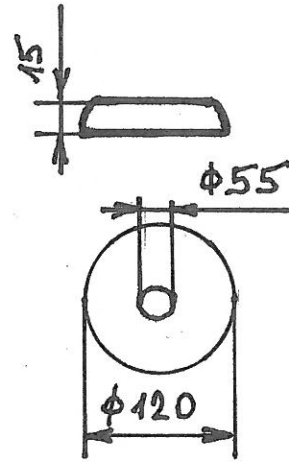

1. ZÁBRADLÍ DLOUHÉ 3.400 x 130 x 40 1x

2. ZÁBRADLÍ KRÁTKÉ 1.600 x 130 x 40

3. STOJAN S LANEM (LANO  $\phi 20 \times 1300$ ) 4x

KONCOVKA LANA 4x

4. STOJAN 1x

5. LEVÁ STRANA ~ PRAVÁ 2x

6. SPODNÍ PATKY 10x

7. LEVÝ STŘED ~ PRAVÝ 2x

8. STŘED 1x

9. TURNIKET 2x

RAMENO

5. LEVÁ STRANA ~ PRAVÁ 2x

6. SPODNÍ PATKY 10x

7. LEVÝ STŘED ~ PRAVÝ 2x

8. STŘED 1x