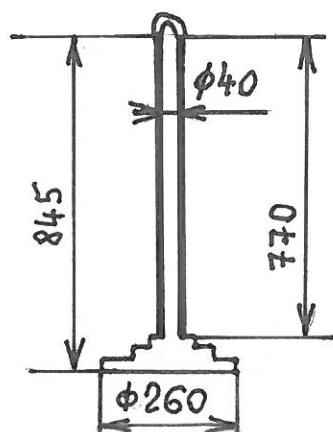

1. ZÁBRADLÍ DLOUHÉ 3.400 x 130 x 40 1x

2. ZÁBRADLÍ KRÁTKÉ 1.600 x 130 x 40

3. STOJAN S LANEM (LANO  $\phi 20 \times 1300$ ) 4x

KONCOVKA LANA 4x

4. STOJAN 1x

5. LEVÁ STRANA ~ PRAVÁ 2x

6. SPODNÍ PATKY 10x

7. LEVÝ STŘED ~ PRAVÝ 2x

8. STŘED 1x

9. TURNIKET 2x

RAMENO

5. LEVÁ STRANA ~ PRAVÁ 2x

6. SPODNÍ PATKY 10x

7. LEVÝ STŘED ~ PRAVÝ 2x

8. STŘED 1x