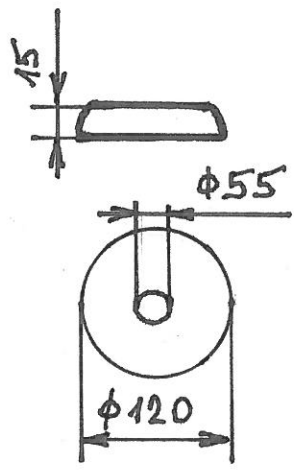

1. ZÁBRADLÍ DLOUHÉ 3.400 x 130 x 40 1x

2. ZÁBRADLÍ KRÁTKÉ 1.600 x 130 x 40

3. STOJAN S LANEM (LANO  $\phi 20 \times 1300$ ) 4x

KONCOVKA LANA 4x

4. STOJAN 1x

5. LEVÁ STRANA ~ PRAVÁ 2x

6. SPODNÍ PATKY 10x

7. LEVÝ STŘED ~ PRAVÝ 2x

8. STŘED 1x

9. TURNIKET 2x

RAMENO

5. LEVÁ STRANA ~ PRAVÁ 2x

6. SPODNÍ PATKY 10x

7. LEVÝ STŘED ~ PRAVÝ 2x

8. STŘED 1x