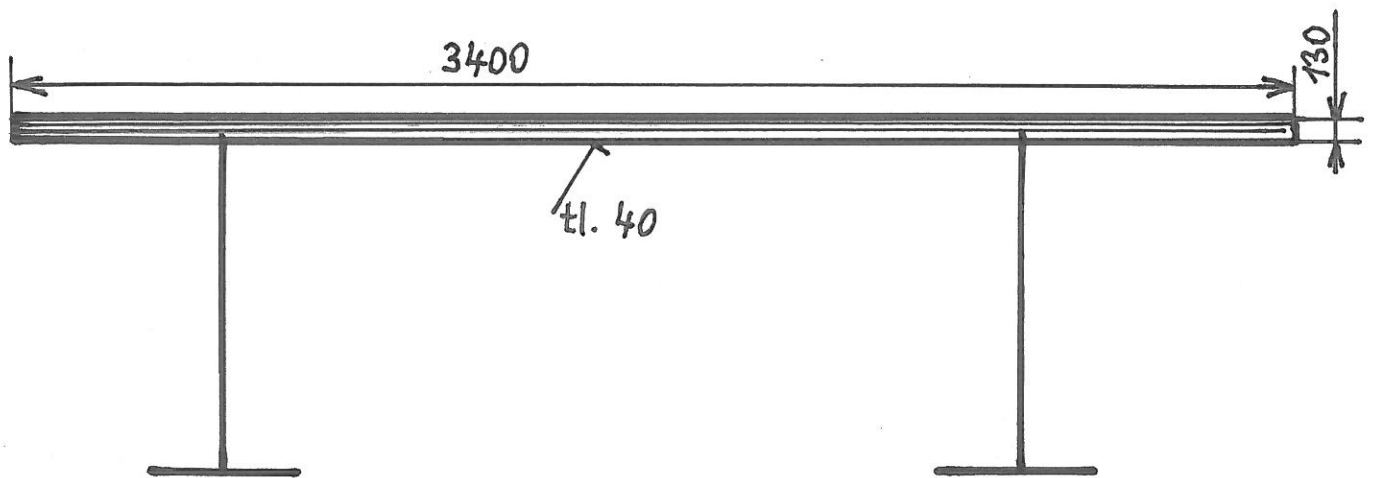

1. ZÁBRADLÍ DLOUHÉ 3.400 x 130 x 40 1x

2. ZÁBRADLÍ KRÁTKÉ 1.600 x 130 x 40

3. STOJAN S LANEM (LANO  $\phi 20 \times 1300$ ) 4x

KONCOVKA LANA 4x

4. STOJAN 1x

5. LEVÁ STRANA ~ PRAVÁ 2x

6. SPODNÍ PATKY 10x

7. LEVÝ STŘED ~ PRAVÝ 2x

8. STŘED 1x

9. TURNIKET 2x

RAMENO

5. LEVÁ STRANA ~ PRAVÁ 2x

6. SPODNÍ PATKY 10x

7. LEVÝ STŘED ~ PRAVÝ 2x

8. STŘED 1x