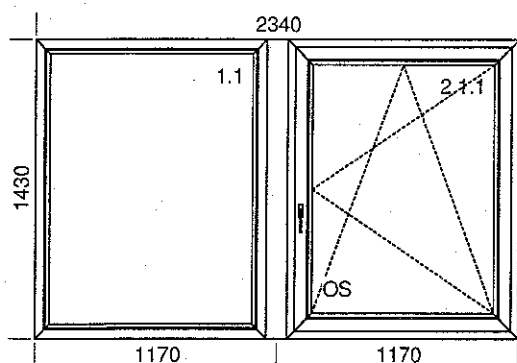

Poz.	Název	Počet	šířka	výška délka	Cena za ks	Cena za ks po slevě	Cena po slevě
6	Sestava	1					

Montáž: ☐
Demontáž: ☐
Celkem: ☐
Celkem/ks: ☐

Pohled z venku.

Popis pozice:

Profil: Inoutic Eforte

Šířka x Výška [mm]: 3710 x 1430

Typ1: Okno Eforte 6k

Typ2: Okno Eforte 6k

Typ3: Okno Eforte 6k

Barva rám: Bílá křídlo: Bílá

Výplň:

3 x Planilux4-R16mm AR-PTultra 4mm U=1.1

Kování:

1 x OS STANDARD + DFE

2 x KP584 Rozšíření 100 mm Bílá

7 čelo

4

Montáž: ☐

Demontáž: ☐

Montáže/ks: ☐

Montáže pozice: ☐

Popis pozice:

Profil: Inoutic Eforte

Šířka x Výška [mm]: 2340 x 1430

Typ1: Okno Eforte 6k

Typ2: Okno Eforte 6k

Barva rám: Bílá křídlo: Bílá

Výplň:

2 x Planilux4-R16mm AR-PTultra 4mm U=1.1

Kování:

1 x OS STANDARD + DFE

1 x KP584 Rozšíření 100 mm Bílá

Čelo.