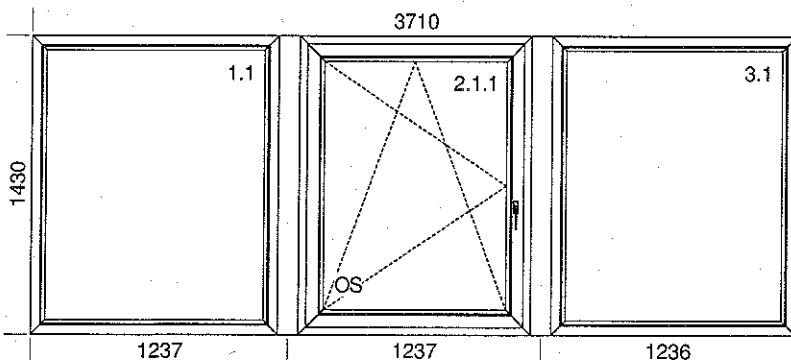

Poz.	Název	Počet	šířka	výška délka	Cena za ks	Cena za ks po slevě	Cena po slevě
6	Sestava	1					

Montáž:
 Demontáž:
 Celkem:
 Celkem/ks:

Pohled z venku.

Popis pozice:

Profil: Inoutic Eforte

Šířka x Výška [mm]: 3710 x 1430

8 Sestava

2

Montáž: [redacted] Demontáž: [redacted]
 Montáže/ks: [redacted] Montáže pozice: [redacted]

Popis pozice: Profil: Inoutic Eforte

Šířka x Výška [mm]: 2340 x 1430

Typ1: Okno Eforte 6k

Typ2: Okno Eforte 6k

1

Montáž: [redacted]
 Demontáž: [redacted]

Celkem: [redacted]

Celkem/ks: [redacted]

Popis pozice:

Profil: Inoutic Eforte

Schodiště

Šířka x Výška [mm]: 3710 x 1430

2 x KP584 Rozšíření 100 mm Bílá

Poz.	Název	Počet	šířka	výška délka	Cena za ks	Cena za ks po slevě	Cena po slevě
10	Blok 2	7					
							
					Montáž: [redacted]	Demontáž: [redacted]	
					Montáže/ks: [redacted]	Montáže pozice: [redacted]	
					Popis pozice:	Profil: Inoutic Eforte	
					Šířka x Výška [mm]: 2340 x 1720		
					Typ1: Okno Eforte 6k		
					Typ2: Okno Eforte 6k		
					Barva rám: Bílá křídlo: Bílá		
					Výplň:		
					2 x Planilux4-R16mm AR-PTultra 4mm U=1.1		
					Kování:		
					1 x OS STANDARD + DFE		
					1 x KP584 Rozšíření 100 mm Bílá		