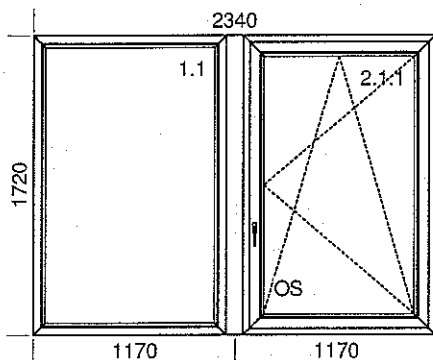

Poz.	Název	Počet	šířka	výška délka	Cena za ks	Cena za ks po slevě	Cena po slevě

1 Sestava

12