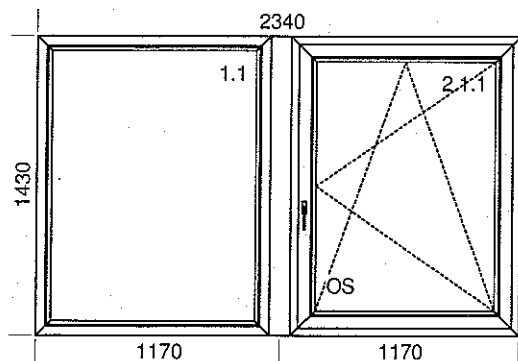

Poz.	Název	Počet	šířka	výška délka	Cena za ks	Cena za ks po slevě	Cena po slevě
6	Sestava	1					

Montáž:
 Demontáž:
 Celkem:
 Celkem/ks:

Pohled z venku.

Popis pozice:

Profil: Inoutic Eforte

Šířka x Výška [mm]: 3710 x 1430

Profil: Inoutic Eforte

Šířka x Výška [mm]: 2340 x 1430

Typ1: Okno Eforte 6k

Typ2: Okno Eforte 6k

Barva rám: Bílá křídlo: Bílá

Výplň:

2 x Planilux4-R16mm AR-PTultra 4mm U=1.1

Kování:

1 x OS STANDARD + DFE

1 x KP584 Rozšíření 100 mm Bílá

Čelo.

Poz.	Název	Počet	šířka	výška délka	Cena za ks	Cena za ks po slevě	Cena po slevě
------	-------	-------	-------	----------------	---------------	------------------------	------------------

8 Sestava

2

Montáž: [redacted] Demontáž: [redacted]
 Montáže/ks: [redacted] Montáže pozice: [redacted]

Popis pozice: Profil: Inoutic Eforte

Šířka x Výška [mm]: 2340 x 1430

Typ1: Okno Eforte 6k

Typ2: Okno Eforte 6k