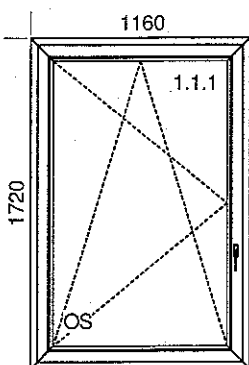

Demontáž: [redacted]

Celkem: [redacted]

Celkem/ks: [redacted]

Popis pozice:

Profil: Inoutic Eforte

Šířka x Výška [mm]: 2340 x 760

Typ1: Okno Eforte 6k

Typ2: Okno Eforte 6k

Barva rám: Bílá křídlo: Bílá

Výplň:

2 x Planilux4-R16mm AR-PTultra 4mm U=1.1

Kování:

2 x SKLOPNÉ KLIKA Z BOKU KB.K

1 x KP584 Rozšíření 100 mm Bílá

3 Okno

1

Montáž: [redacted] Demontáž: [redacted]

Montáže/ks: [redacted]

Montáže pozice: [redacted]

Popis pozice:

Profil: Inoutic Eforte

Šířka x Výška [mm]: 1160 x 1720

Typ1: Okno Eforte 6k

Barva rám: Bílá křídlo: Bílá

Poz.	Název	Počet	šířka	výška délka	Cena za ks	Cena za ks po slevě	Cena po slevě
6	Sestava	1					

Montáž:
 Demontáž:
 Celkem:
 Celkem/ks:

Pohled z venku.

Popis pozice:

Profil: Inoutic Eforte

Šířka x Výška [mm]: 3710 x 1430