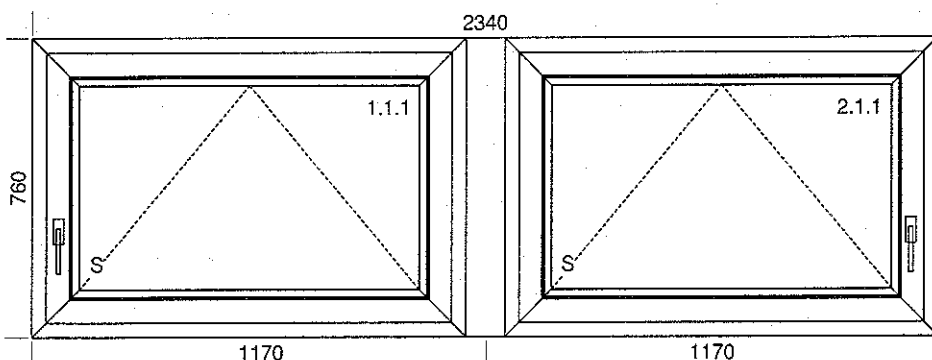

Montáž: [redacted] Demontáž: [redacted]

Montáže/ks: 2 737

Montáže pozice: [redacted]

Popis pozice:

Profil: Inoutic Eforte

Šířka x Výška [mm]: 2340 x 1720

Typ1: Okno Eforte 6k

Typ2: Okno Eforte 6k

Barva rám: Bílá křídlo: Bílá

Výplň:

2 x Planilux4-R16mm AR-PTultra 4mm U=1.1

Kování:

1 x OS STANDARD + DFE

1 x KP584 Rozšíření 100 mm Bílá

2 Sestava

3

Montáž: [redacted]

Demontáž: [redacted]

Celkem: [redacted]

Celkem/ks: [redacted]

Popis pozice:

Profil: Inoutic Eforte

Šířka x Výška [mm]: 2340 x 760

Typ1: Okno Eforte 6k

Typ2: Okno Eforte 6k

Barva rám: Bílá křídlo: Bílá

Výplň:

2 x Planilux4-R16mm AR-PTultra 4mm U=1.1

Kování:

2 x SKLOPNÉ KLIKA Z BOKU KB.K

1 x KP584 Rozšíření 100 mm Bílá

3 Okno

1