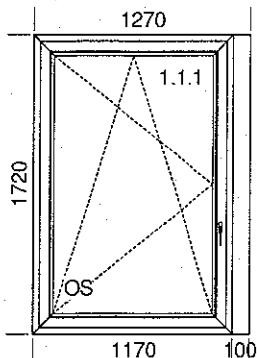

Poz.	Název	Počet	šířka	výška délka	Cena za ks	Cena za ks po slevě	Cena po slevě
13	Okno	2					
			Montáž: [redacted] Demontáž: [redacted] Montáže/ks: [redacted] Montáže pozice: [redacted]				
			Popis pozice: Profil: Inoutic Eforte Šířka x Výška [mm]: 1270 x 1720 Typ1: Okno Eforte 6k Barva rám: Bílá křídlo: Bílá Výplň: 1 x Planilux4-R16mm AR-PTultra 4mm U=1.1 Kování: 1 x OS STANDARD + DFE 1 x KP584 Rozšíření 100 mm Bílá				

14	Přenesená daňová povinnost	1,0 ks	0 Kč	0 Kč

Realizace zakázky je možná do 7 pracovních dnů po zaplacení zálohy 50% z ceny díla.

Cenová nabídka je zpracována na základě zadaných rozměrů zákazníkem, při zaměření může dojít k odchylkám.

Platnost cenové nabídky je standardně jeden měsíc. Prodloužení platnosti je však možné konzultovat s obchodníkem.

Dne: 03.11.2017

Cena výrobků: [redacted]

Cena prací: [redacted]

Demontáž: [redacted]
Montáž: [redacted]

Cena celkem bez DPH: [redacted]

DPH 21 %:

Cena celkem: [redacted]

Daň odvede zákazník. Jedná se o přenesení daňové povinnosti podle § 92a zákona o dani z přidané hodnoty, kdy výši daně je povinen doplnit a přiznat plátce, pro kterého je plnění uskutečněno.