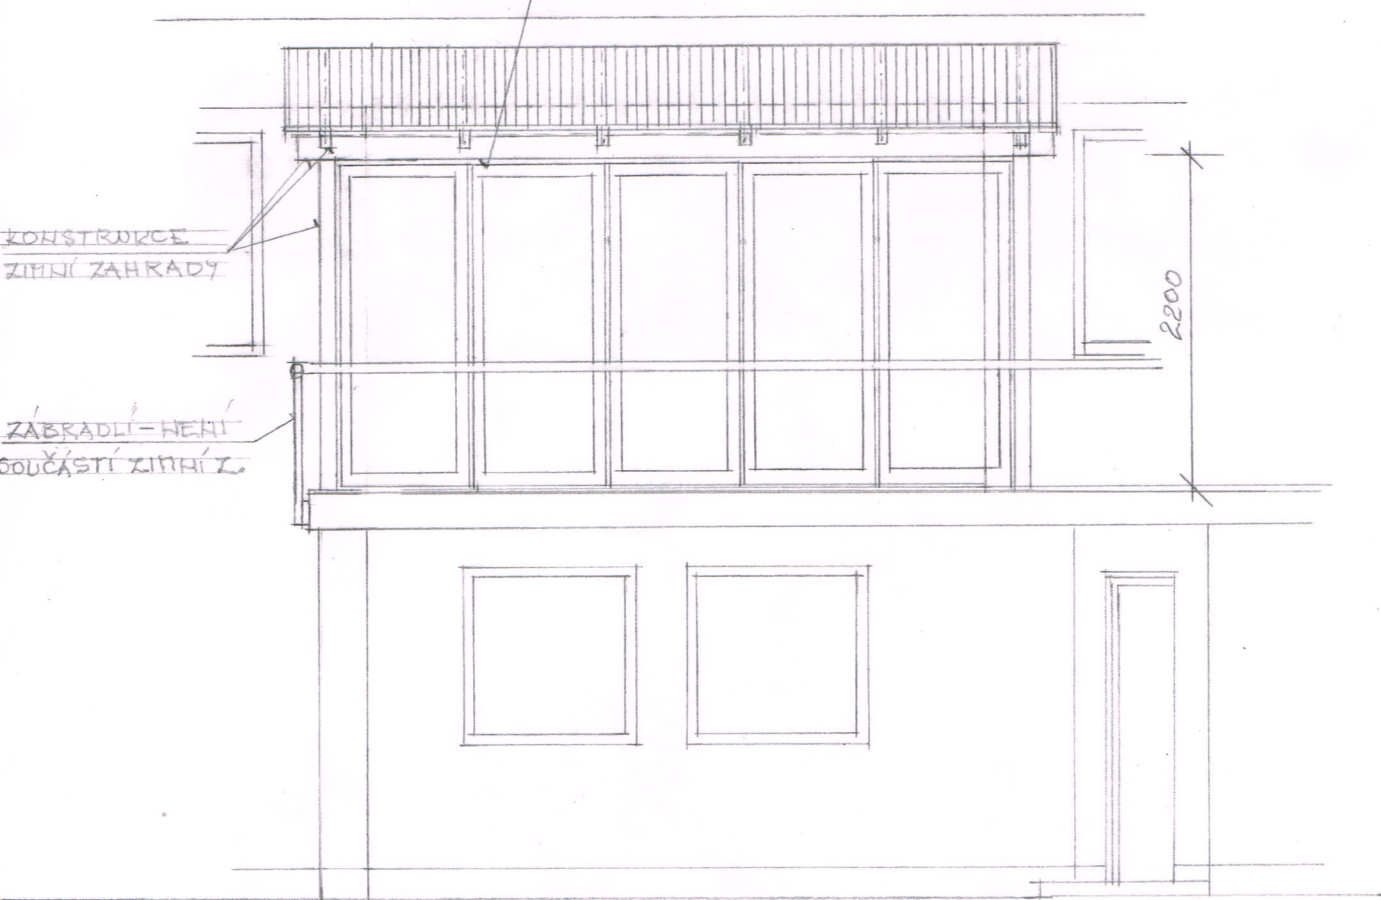

ZIMNÍ ZAHRADA ÚSTÍ NAD LABEM, BRNÁ

PROSKLENÁ STĚNA PRŮČELÍ Z PĚTI NEBO ŠESTI DÍLŮ

POHLED JIŽNÍ MĚŘ. 1:50

PŮDORYS MĚŘ. 1:50

ZIMNÍ ZAHRADA ÚSTÍ NAD LABEM, BRNÁ

POHLED JIŽNÍ + PŮDORYS MĚŘ. 1:50

V.Č. 1