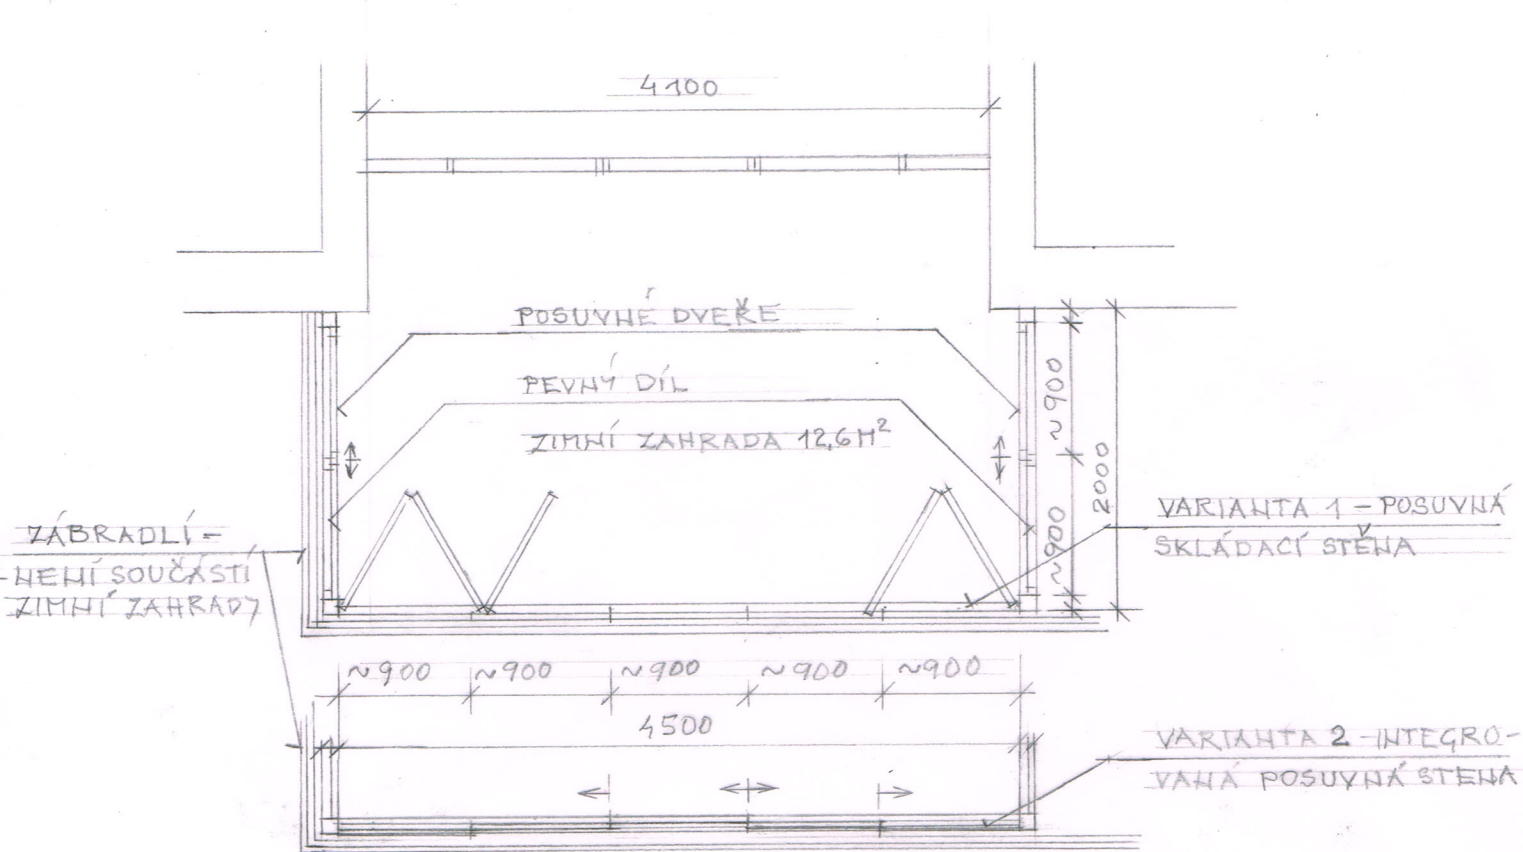

ZIMNÍ ZAHRADA ÚSTÍ NAD LABEM, BRNÁ

PROSKLENÁ STĚNA PRŮČELÍ Z PĚTI NEBO ŠESTI DÍLŮ

POHLED JIŽNÍ MĚŘ. 1:50

PŮDORYS MĚŘ. 1:50

ZIMNÍ ZAHRADA ÚSTÍ NAD LABEM, BRNÁ

POHLED JIŽNÍ + PŮDORYS MĚŘ. 1:50

V.Č. 1