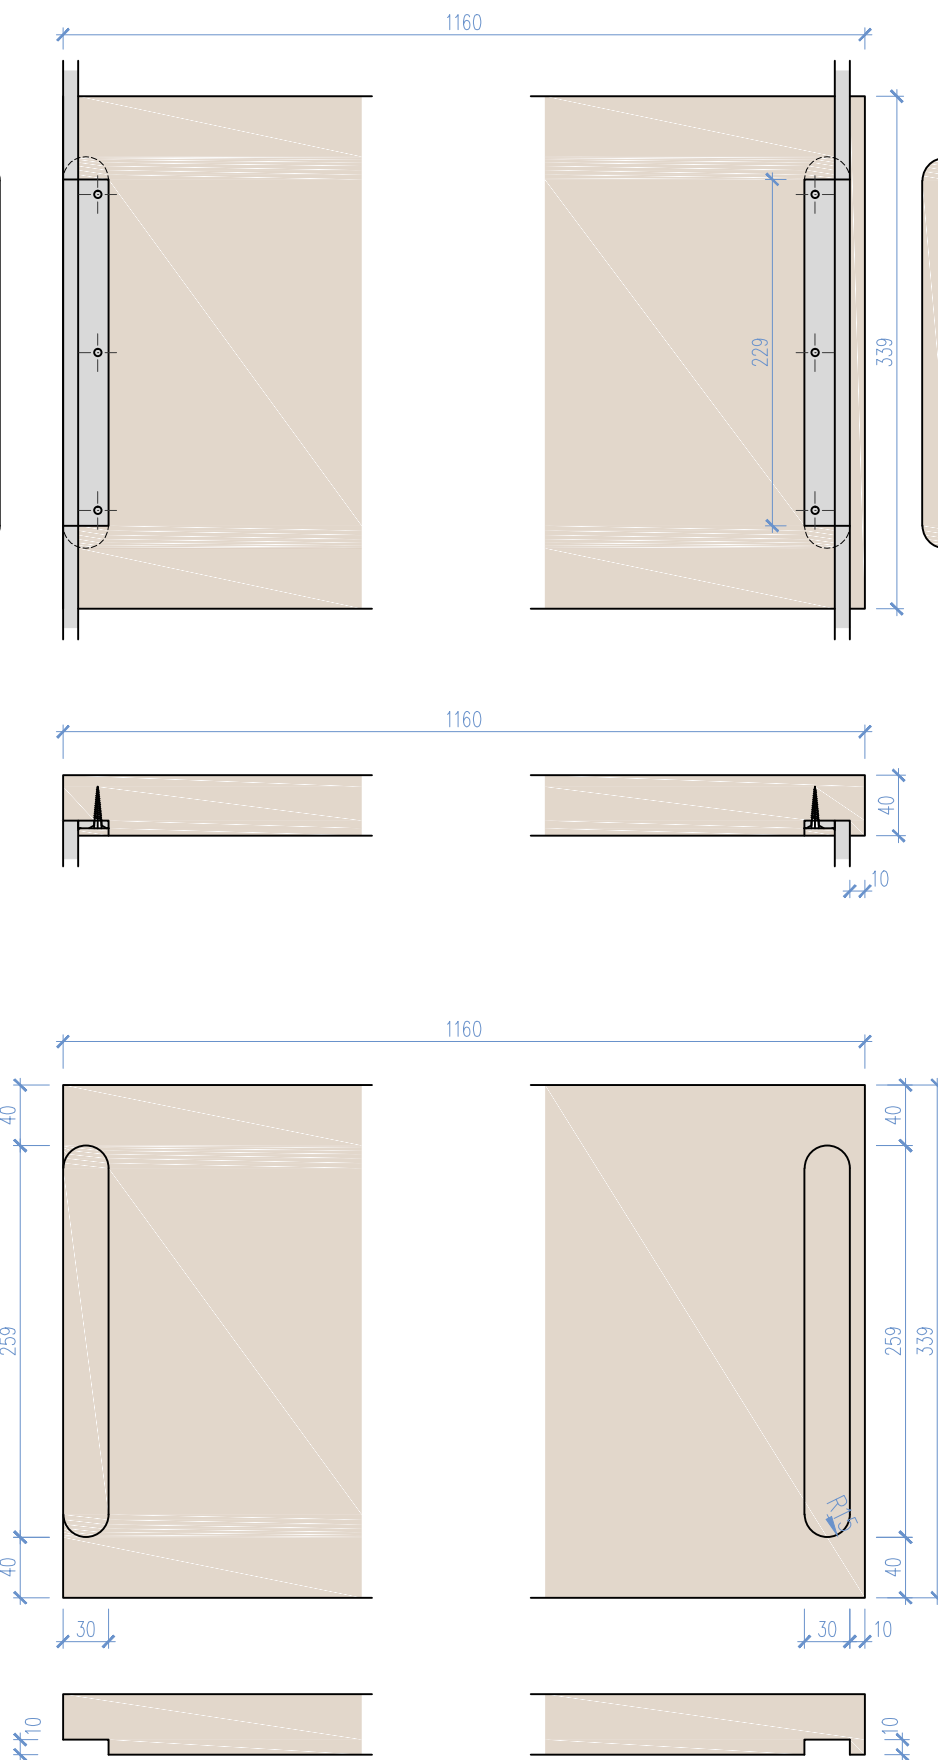

STRANA U STĚNY

STRANA U SKLA

KRYTKA - 4,5mm dřevo

KRYTKA - 4,5mm dřevo

PŮDORYS SCHODU
- frézování

ŘEZ SCHODEM

TRUHLÁŘSKÝ VÝROBEK - SCHODIŠŤOVÝ STUPEŇ - 14ks
M 1:5