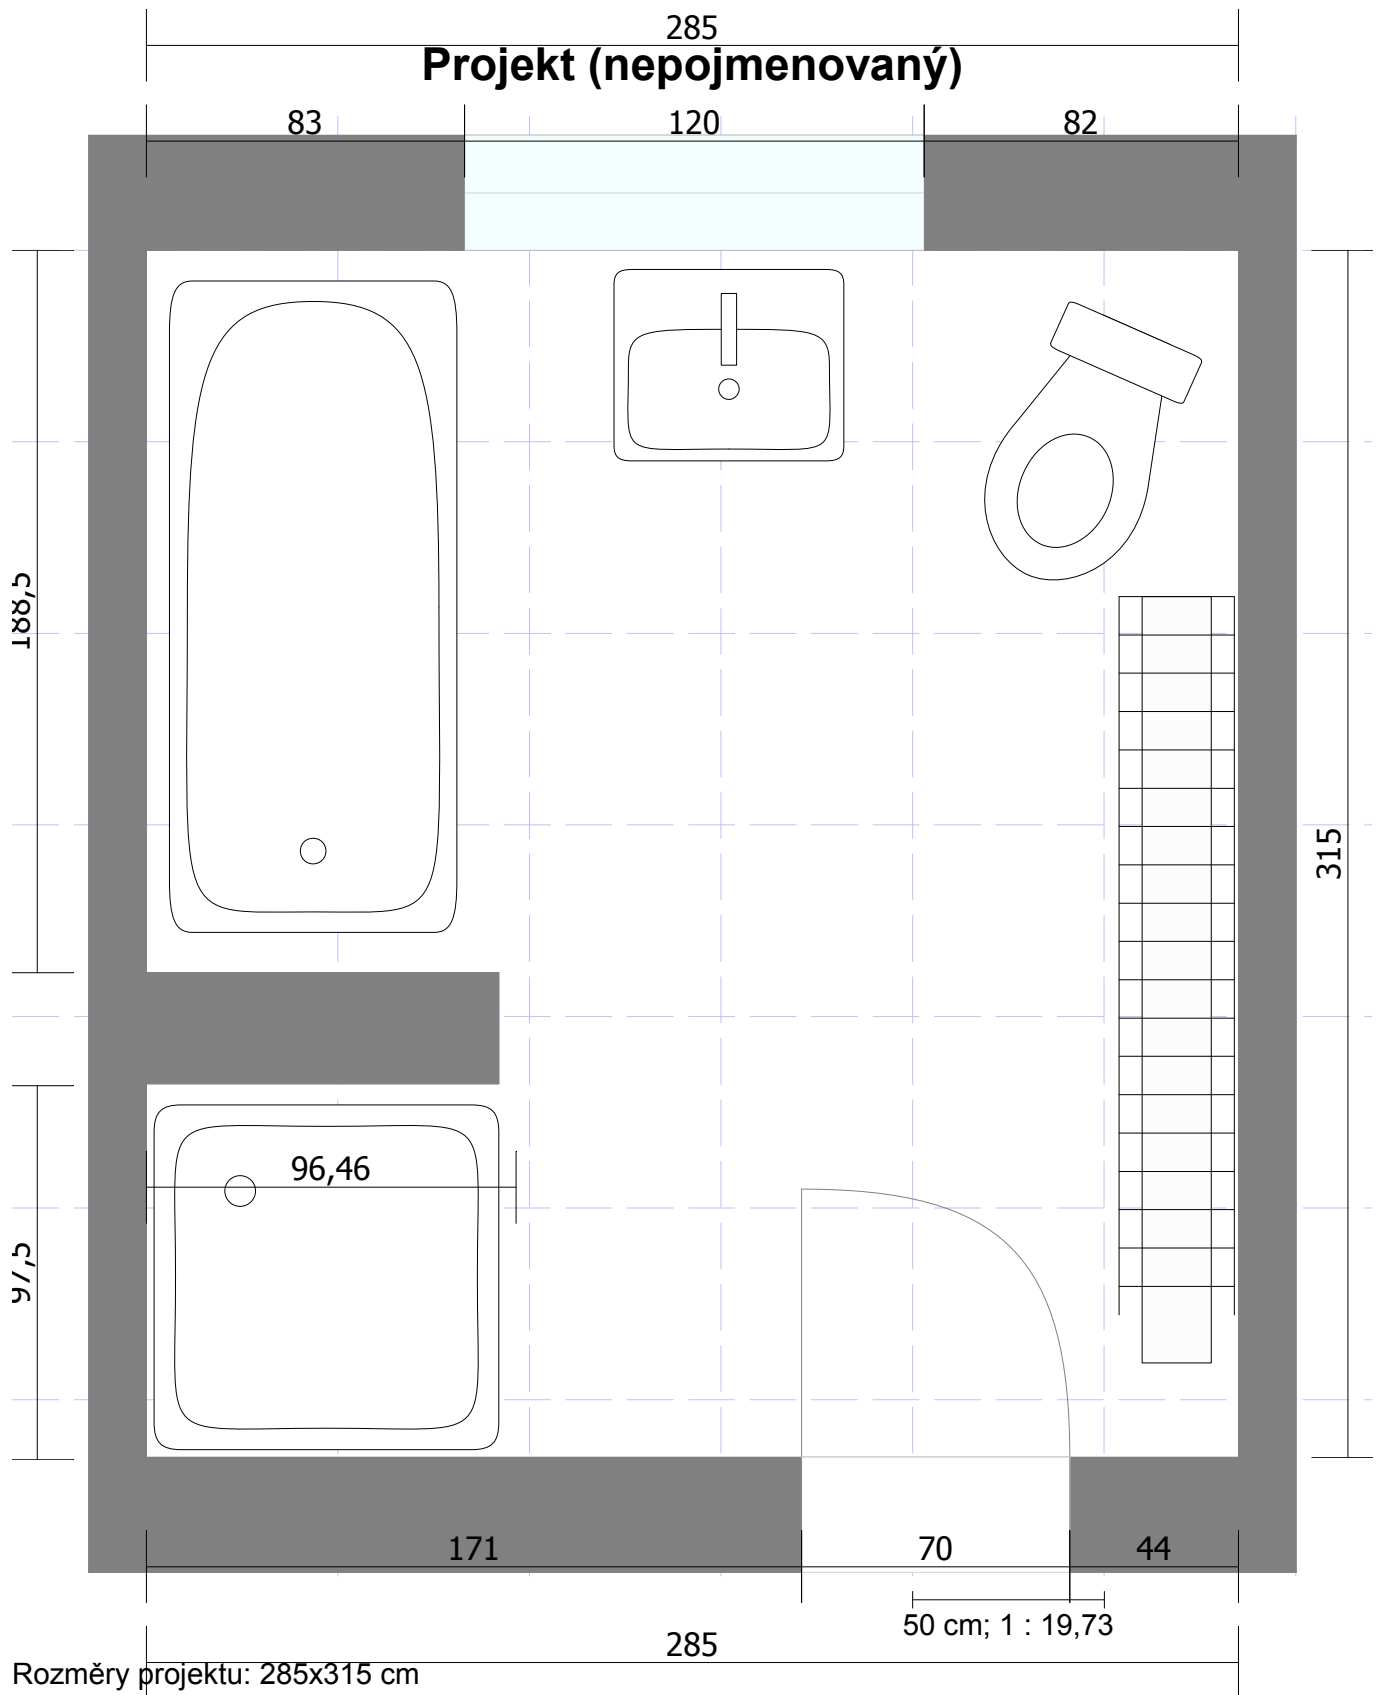

285  
**Projekt (nepojmenovaný)**

Rozměry projektu: 285x315 cm