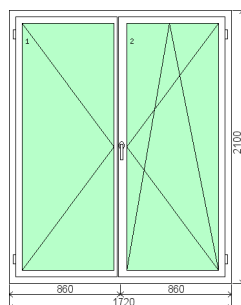

Rozměry: š. 1720 / v. 1270

Cena výrobku:

Cena po slevě:

Cena za počet:

Položka č. 2	1 ks
--------------	-------------

vnitřní pohled (interiér)

Systém: Veka Softline 82 MD
 Barva výrobku: Bílá dovnitř/Zlatý dub ven

vnitřní pohled (interiér)

Položka č. 4	1 ks
--------------	-------------

vnitřní pohled (interiér)

Systém: Veka Softline 82 MD
 Barva výrobku: Bílá dovnitř/Zlatý dub ven
 Typ zasklení: 4/18/4/18/4 Ug=0,5
 TGI rámeček (1)
 Kování: Roto NT

Rozměry: š. 780 / v. 500

Cena výrobku:

Cena po slevě:

Cena za počet:

Položka č. 5	1 ks
--------------	-------------

balkonové dveře vnitřní pohled (interiér)

Systém: Veka Softline 82 MD
 Barva výrobku: Bílá dovnitř/Zlatý dub ven
 Typ zasklení: 4/18/4/18/4 Ug=0,5
 TGI rámeček (1,2)
 Kování: Roto NT

Rozměry: š. 1720 / v. 2100

Cena výrobku:

Cena po slevě:

Cena za počet:

Položka	Množství	Cena	Cena po slevě
Balkonové madlo: Magnet + PVC madlo na BD	1 ks		

Položka č. 6	1 ks
--------------	-------------

dveře vnitřní pohled (interiér)