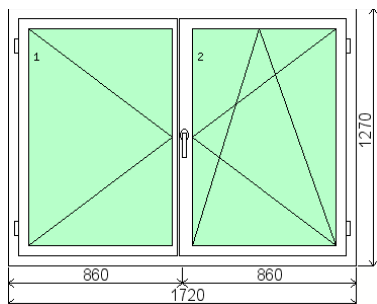

Položka č. 1	5 ks
--------------	-------------

vnitřní pohled (interiér)

Systém: Veka Softline 82 MD
 Barva výrobku: Bílá dovnitř/Zlatý dub ven

Typ zasklení: 4/18/4/18/4 Ug=0,5
 TGI rámeček (1,2)

Kování: Roto NT

Rozměry: š. 1720 / v. 1270

Cena výrobku:

Cena po slevě:

Cena za počet:

Položka č. 2	1 ks
--------------	-------------

vnitřní pohled (interiér)

Systém: Veka Softline 82 MD
 Barva výrobku: Bílá dovnitř/Zlatý dub ven

Typ zasklení: 4/18/4/18/4 Ug=0,5
 TGI rámeček (1)

Kování: Roto NT

Rozměry: š. 780 / v. 1270

Cena výrobku:

Cena po slevě:

Cena za počet:

Položka č. 3

1 ks