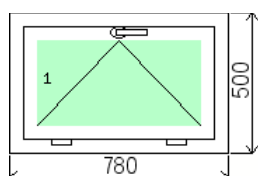

Položka č. 4	1 ks

vnitřní pohled (interiér)

Systém: Veka Softline 82 MD
Barva výrobku: Bílá dovnitř/Zlatý dub ven
Typ zasklení: 4/18/4/18/4 Ug=0,5
TGI rámeček (1)
Kování: Roto NT

Rozměry: š. 780 / v. 500

Cena výrobku:

Cena po slevě:

Cena za počet:

Položka č. 5	1 ks