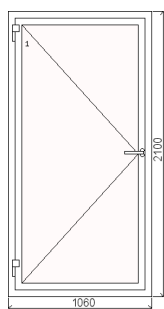

Rozměry: š. 780 / v. 500

Cena výrobku:

Cena po slevě:

Cena za počet:

Položka č. 5	1 ks
--------------	-------------

balkonové dveře vnitřní pohled (interiér)

Systém: Veka Softline 82 MD
 Barva výrobku: Bílá dovnitř/Zlatý dub ven
 Typ zasklení: 4/18/4/18/4 Ug=0,5
 TGI rámeček (1,2)
 Kování: Roto NT

Rozměry: š. 1720 / v. 2100

Cena výrobku:

Cena po slevě:

Cena za počet:

Položka	Množství	Cena	Cena po slevě
Balkonové madlo: Magnet + PVC madlo na BD	1 ks		

Položka č. 6	1 ks
--------------	-------------

dveře vnitřní pohled (interiér)