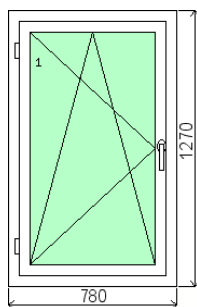

Položka č. 1	5 ks
--------------	-------------

vnitřní pohled (interiér)

Systém: Veka Softline 82 MD
 Barva výrobku: Bílá dovnitř/Zlatý dub ven

Typ zasklení: 4/18/4/18/4 Ug=0,5
 TGI rámeček (1,2)

Kování: Roto NT

Rozměry: š. 1720 / v. 1270

Cena výrobku:

Cena po slevě:

Cena za počet:

Položka č. 2	1 ks
--------------	-------------

vnitřní pohled (interiér)

Systém: Veka Softline 82 MD
 Barva výrobku: Bílá dovnitř/Zlatý dub ven

Rozměry: š. 1720 / v. 2100

Cena výrobku:

Cena po slevě:

Cena za počet:

Položka	Množství	Cena	Cena po slevě
Balkonové madlo: Magnet + PVC madlo na BD	1 ks		

Položka č. 6	1 ks
--------------	-------------

dveře vnitřní pohled (interiér)

Systém: Vchodové dveře VEKA 70

Barva výrobku: Bílá dovnitř/Zlatý dub ven

Typ zasklení: Zasklívací lišty na 36mm (1)

Kování: Roto 5-bodový zámek (2 háky, 2 trny)

Rozměry: **š. 1060 / v. 2100**

Cena výrobku: