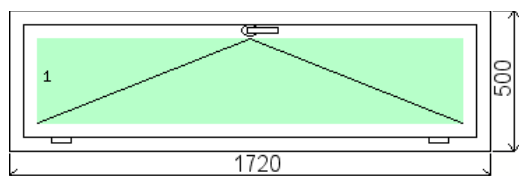

System: Veka Softline 82 MD

Barva výrobku: Bílá dovnitř/Zlatý dub ven

Typ zasklení: 4/18/4/18/4 Ug=0,5
TGI rámeček (1)

Kování: Roto NT

Rozměry: š. 1720 / v. 500

Cena výrobku:

**Cena po
slevě:**

Cena za počet: