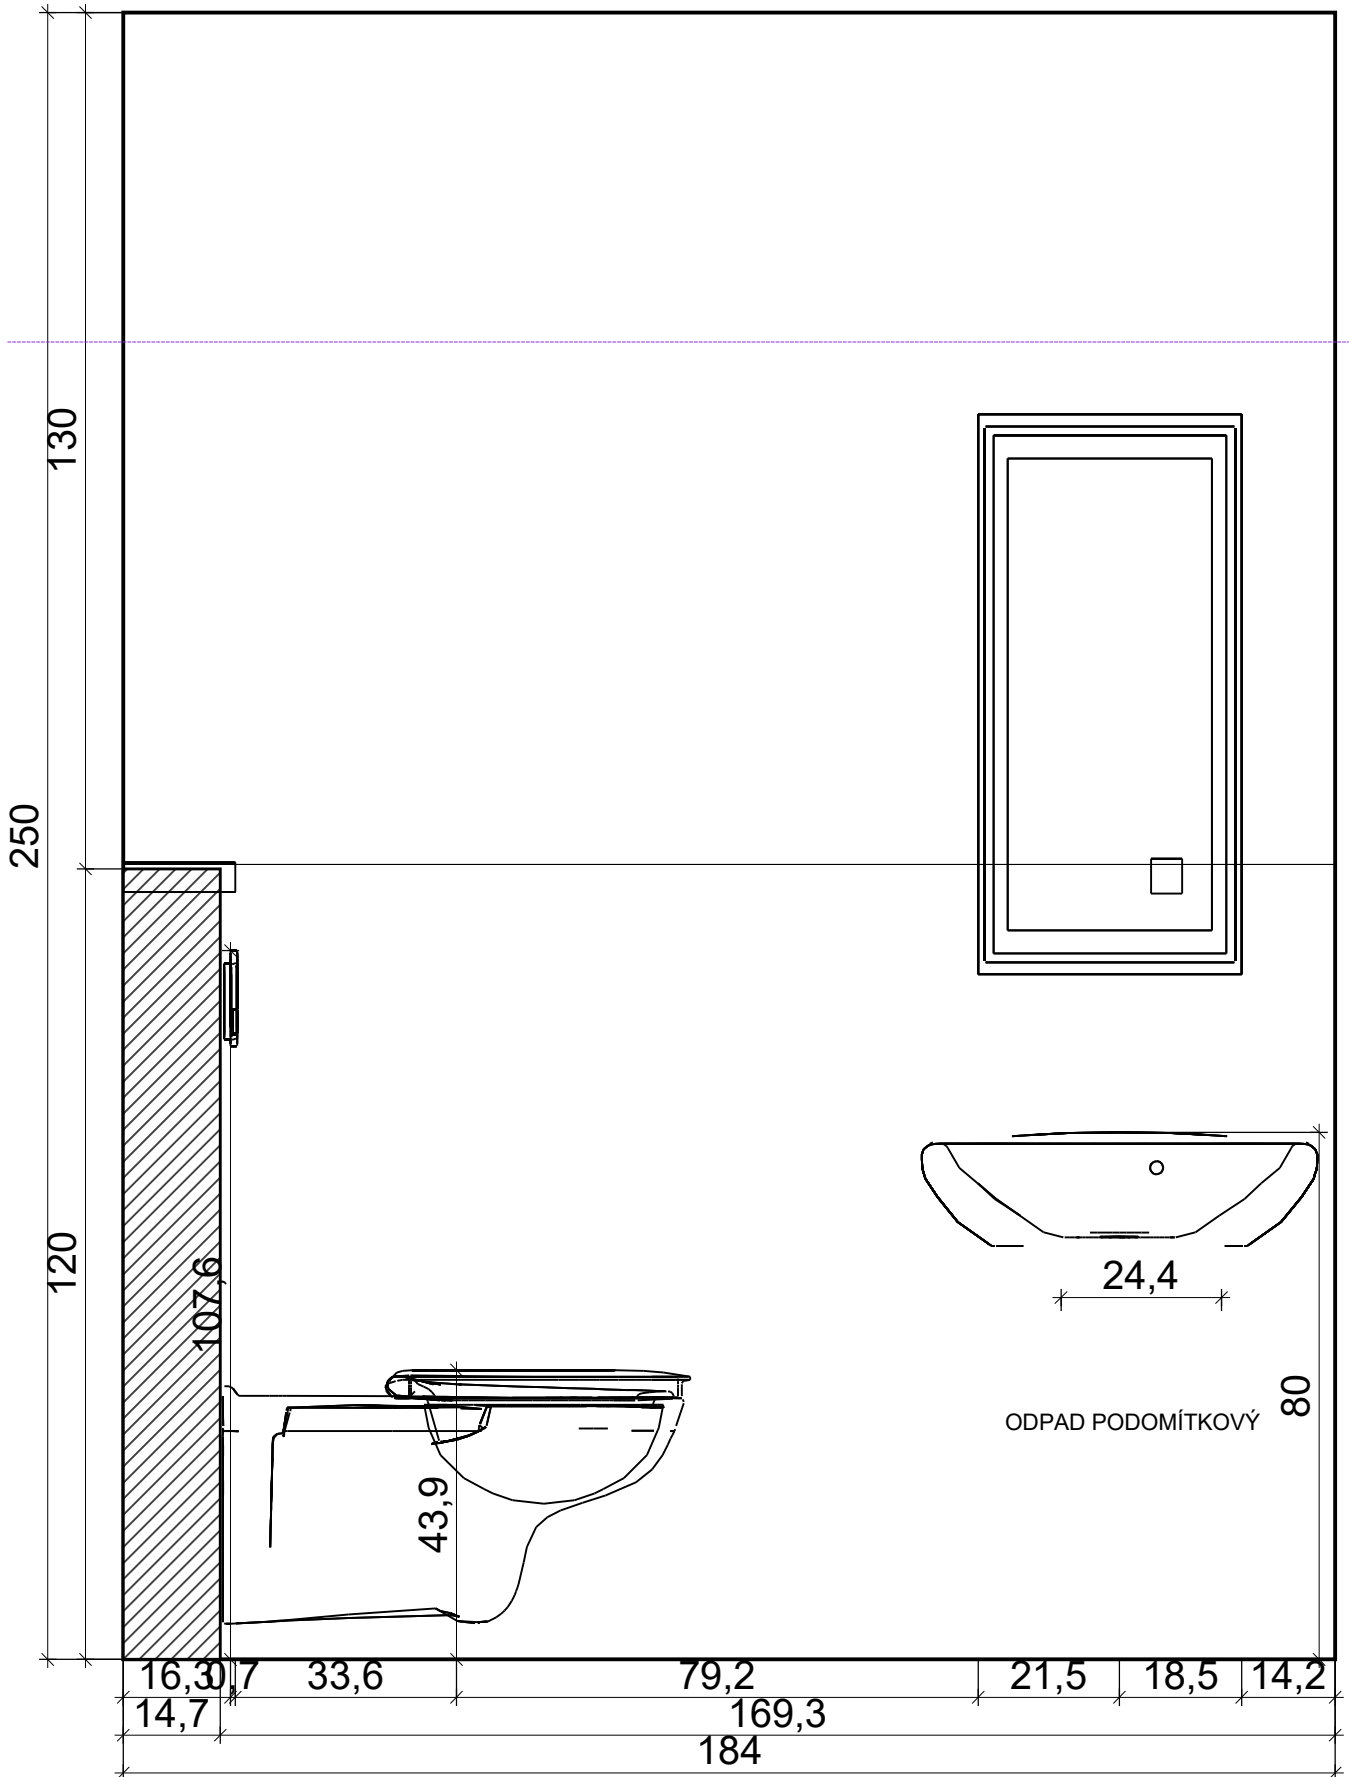

Úroveň

Katarína
Křížková

Projekt:	AutoCentrum wc invalidni
Jméno:	
Adresa:	
Město:	
Měřitko:	1/12
Datum: 14.08.2018	Strana 1

Místnost

Řez A - A

**Katarína
Křížková**

Projekt:	AutoCentrum wc invalidni
Jméno:	
Adresa:	
Město:	
Měřitko:	1/11
Datum: 14.08.2018	
Strana 3	

Řez B - B

**Katarína
Křížková**

Projekt:	AutoCentrum wc invalidni
Jméno:	
Adresa:	
Město:	
Měřitko:	1/11
Datum: 14.08.2018	Strana 4