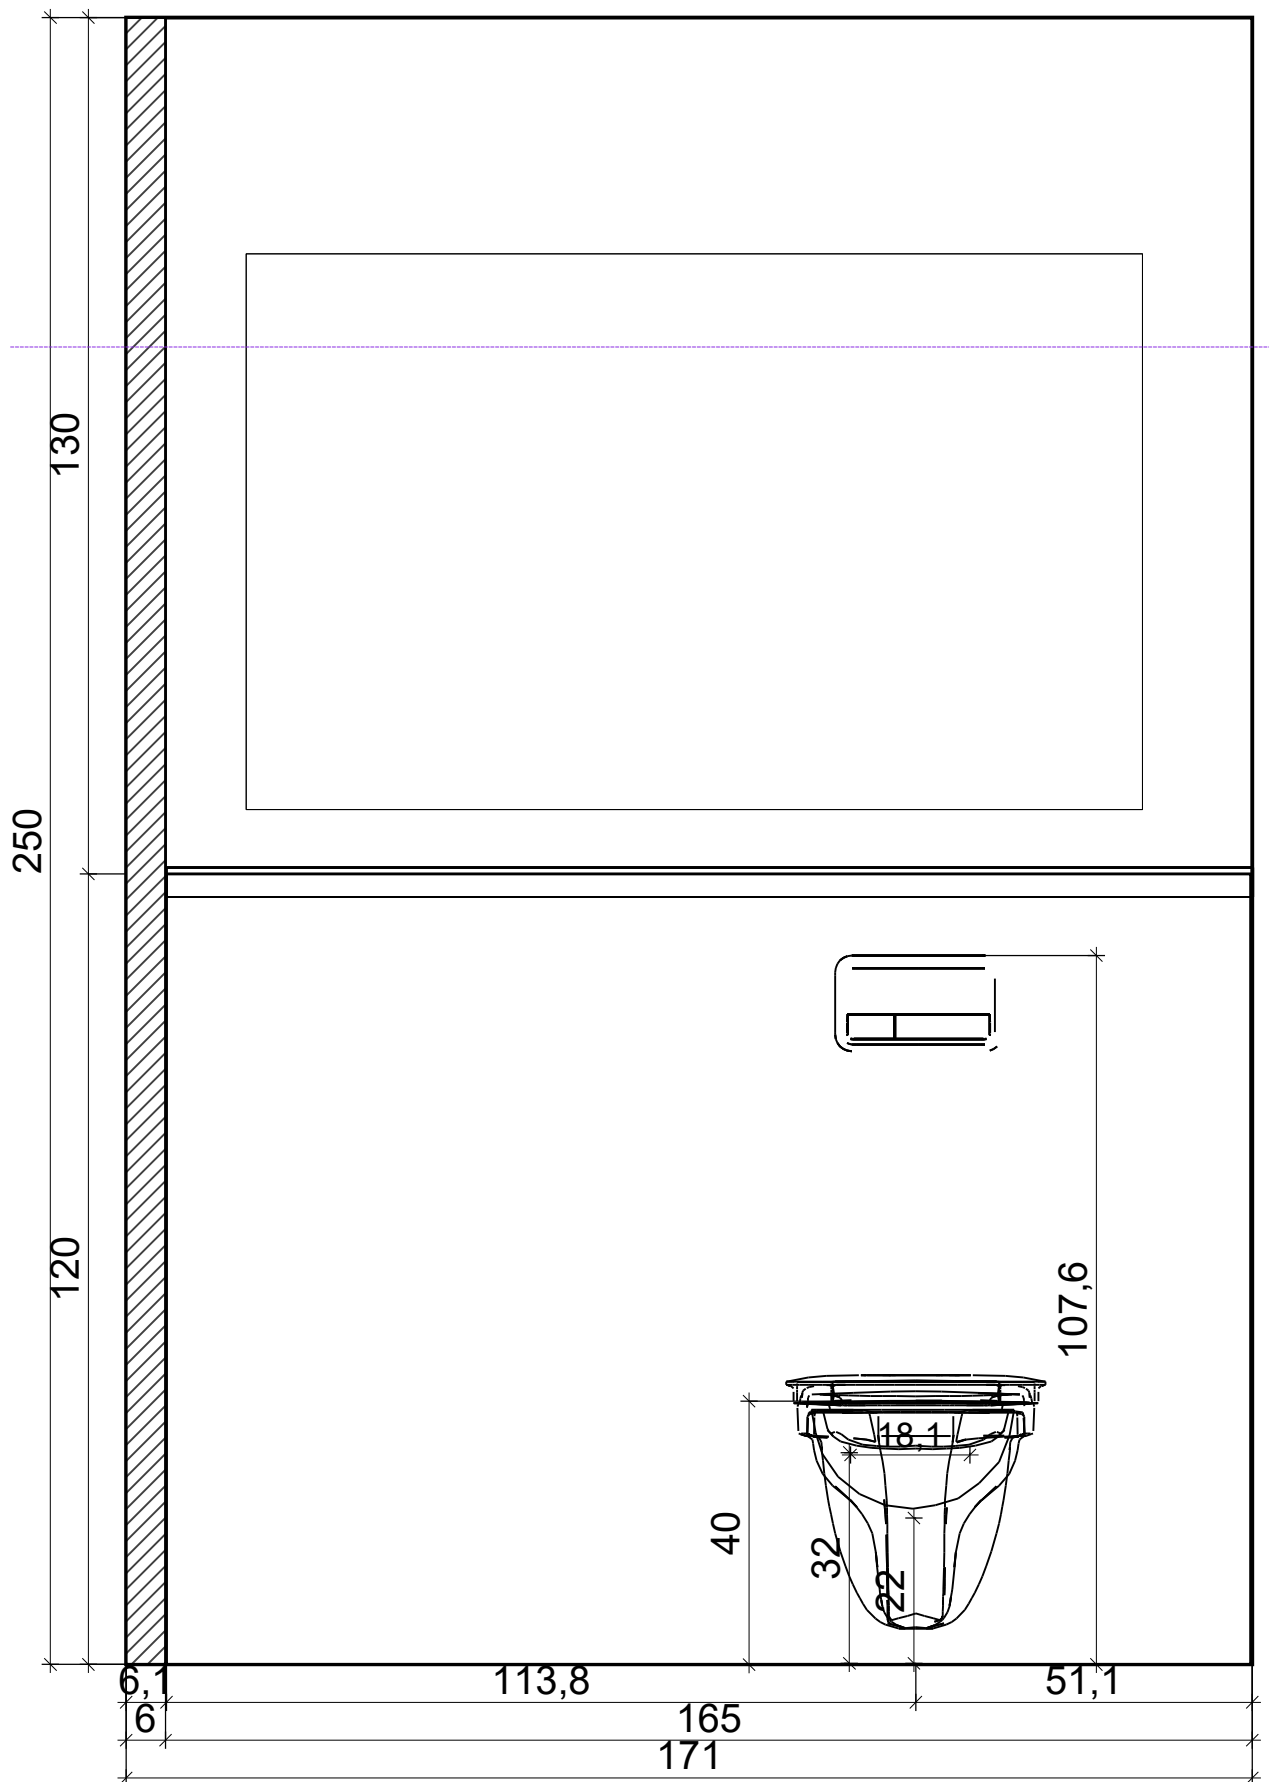

Úroveň

Katarína
Křížková

Projekt:	AutoCentrum wc invalidni
Jméno:	
Adresa:	
Město:	
Měřitko:	1/12
Datum: 14.08.2018	Strana 1

Místnost

Řez A - A

**Katarína
Křížková**

Projekt:	AutoCentrum wc invalidni
Jméno:	
Adresa:	
Město:	
Měřitko:	1/11
Datum: 14.08.2018	
Strana 3	

Řez B - B

**Katarína
Křížková**

Projekt:	AutoCentrum wc invalidni
Jméno:	
Adresa:	
Město:	
Měřitko:	1/11
Datum: 14.08.2018	Strana 4