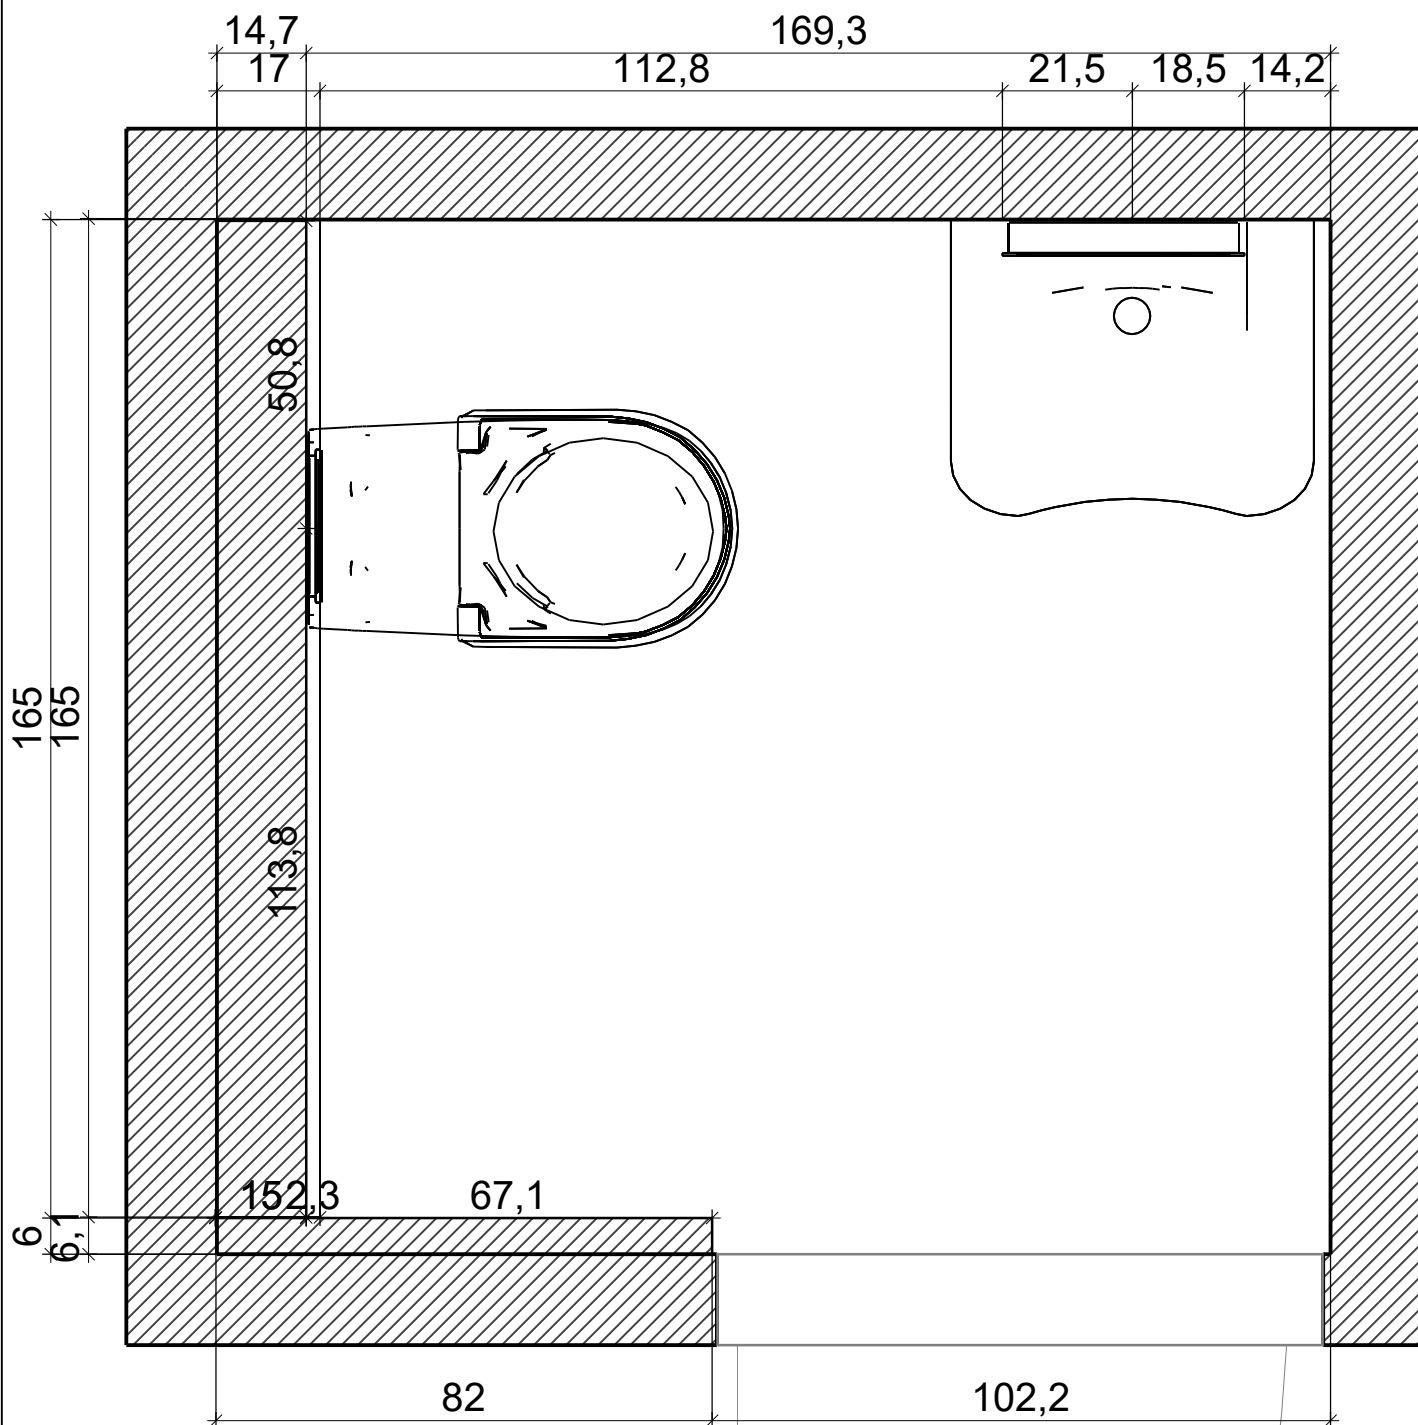

Úroveň

Katarína
Křížková

Projekt:	AutoCentrum wc invalidni
Jméno:	
Adresa:	
Město:	
Měřitko:	1/12
Datum: 14.08.2018	Strana 1

Místnost

Řez A - A

**Katarína
Křížková**

Projekt:	AutoCentrum wc invalidni
Jméno:	
Adresa:	
Město:	
Měřitko:	1/11
Datum: 14.08.2018	
Strana 3	

Řez B - B

**Katarína
Křížková**

Projekt:	AutoCentrum wc invalidni
Jméno:	
Adresa:	
Město:	
Měřitko:	1/11
Datum: 14.08.2018	Strana 4