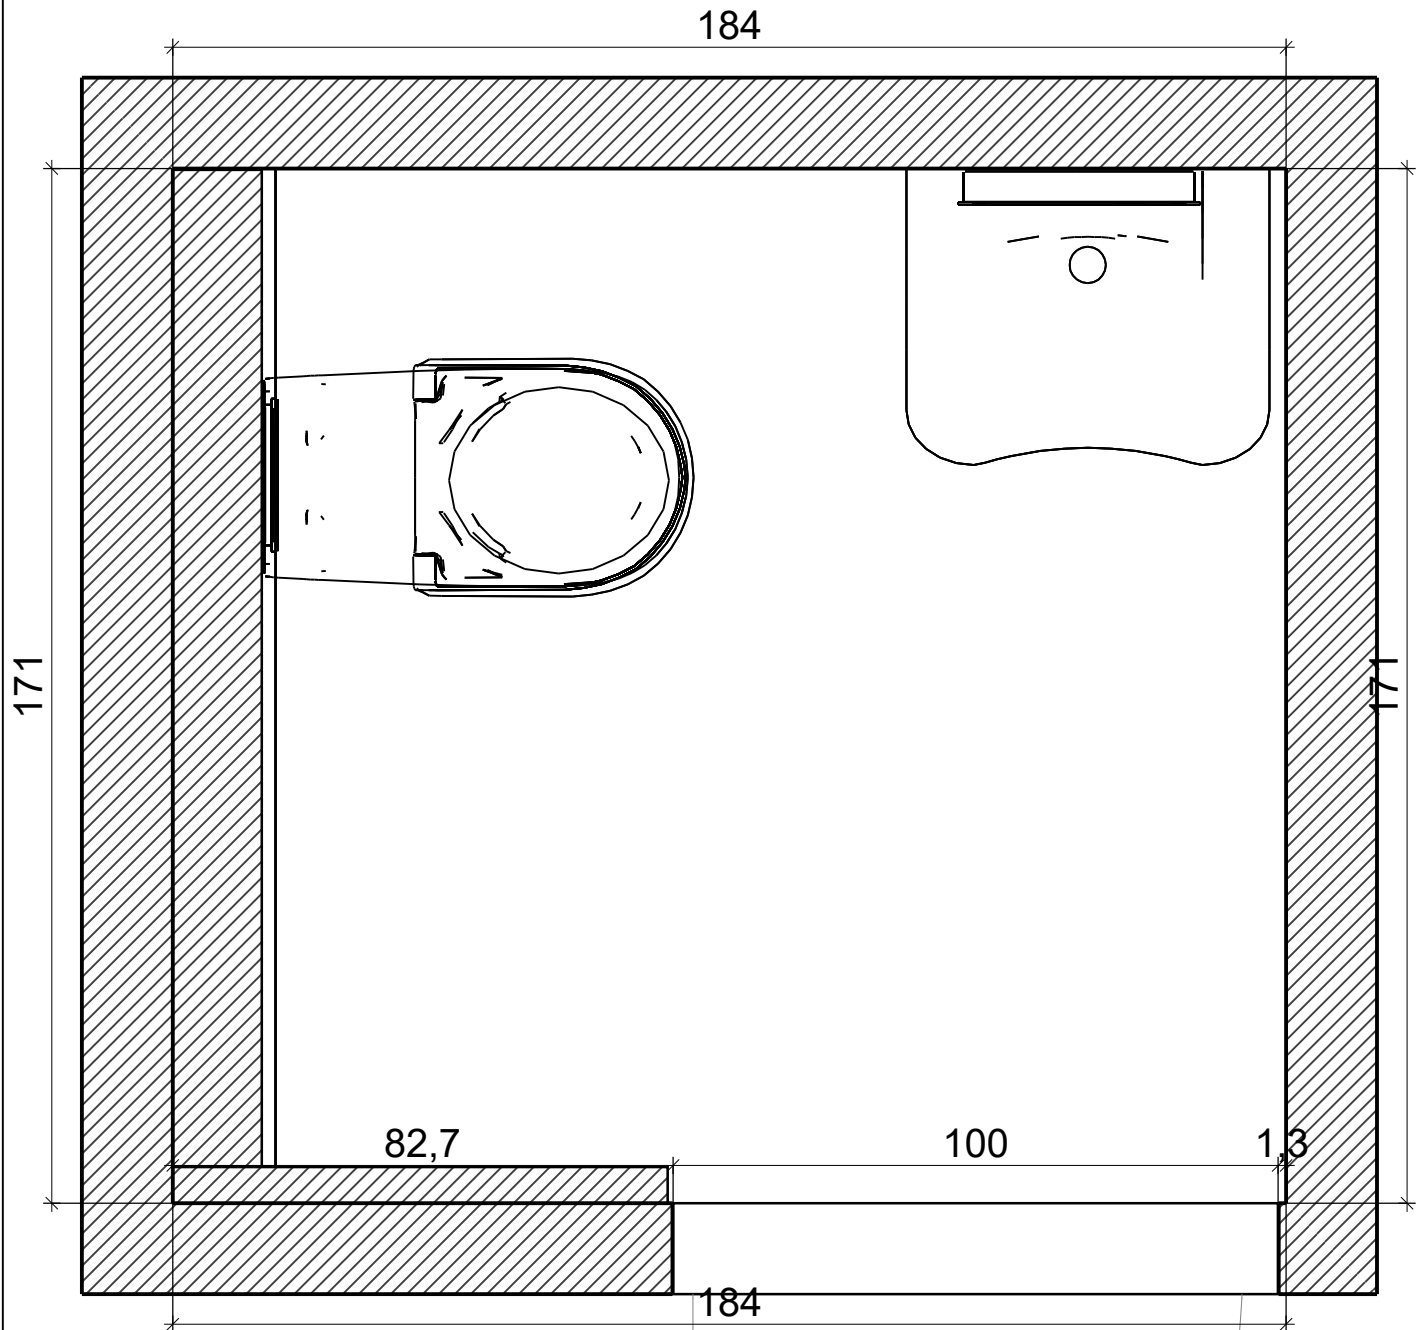

Úroveň

Katarína
Křížková

Projekt:	AutoCentrum wc invalidni
Jméno:	
Adresa:	
Město:	
Měřitko:	1/12
Datum: 14.08.2018	Strana 1

Místnost

Řez A - A

**Katarína
Křížková**

Projekt:	AutoCentrum wc invalidni
Jméno:	
Adresa:	
Město:	
Měřitko:	1/11
Datum: 14.08.2018	
Strana 3	