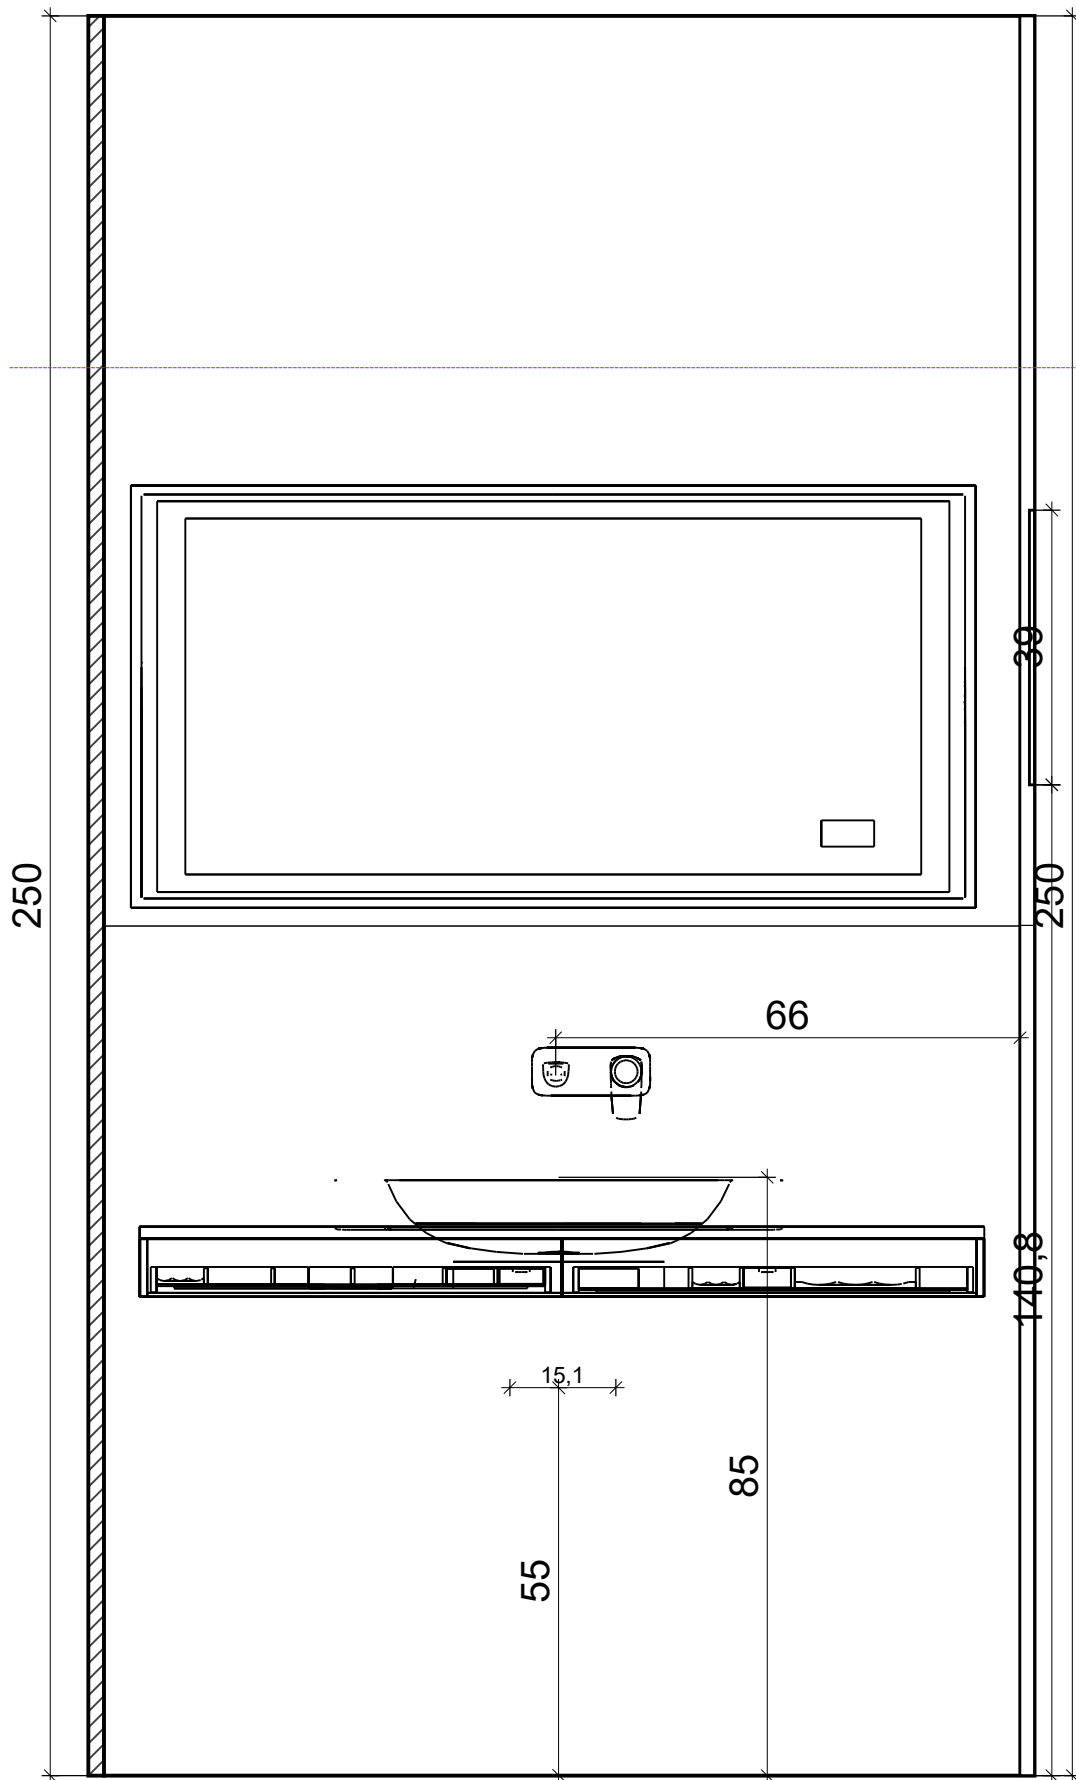

# Úroveň

# Řez A - A

**Katarína  
Křížková**

Projekt:	Autocentrum chodba wc damske
Jméno:	
Adresa:	
Město:	
Měřitko:	1/11
Datum: 14.08.2018	Strana 2

# Řez B - B

**Katarína  
Křížková**

Projekt:	Autocentrum chodba wc damske
Jméno:	
Adresa:	
Město:	
Měřítko:	1/11
Datum: 14.08.2018	Strana 3