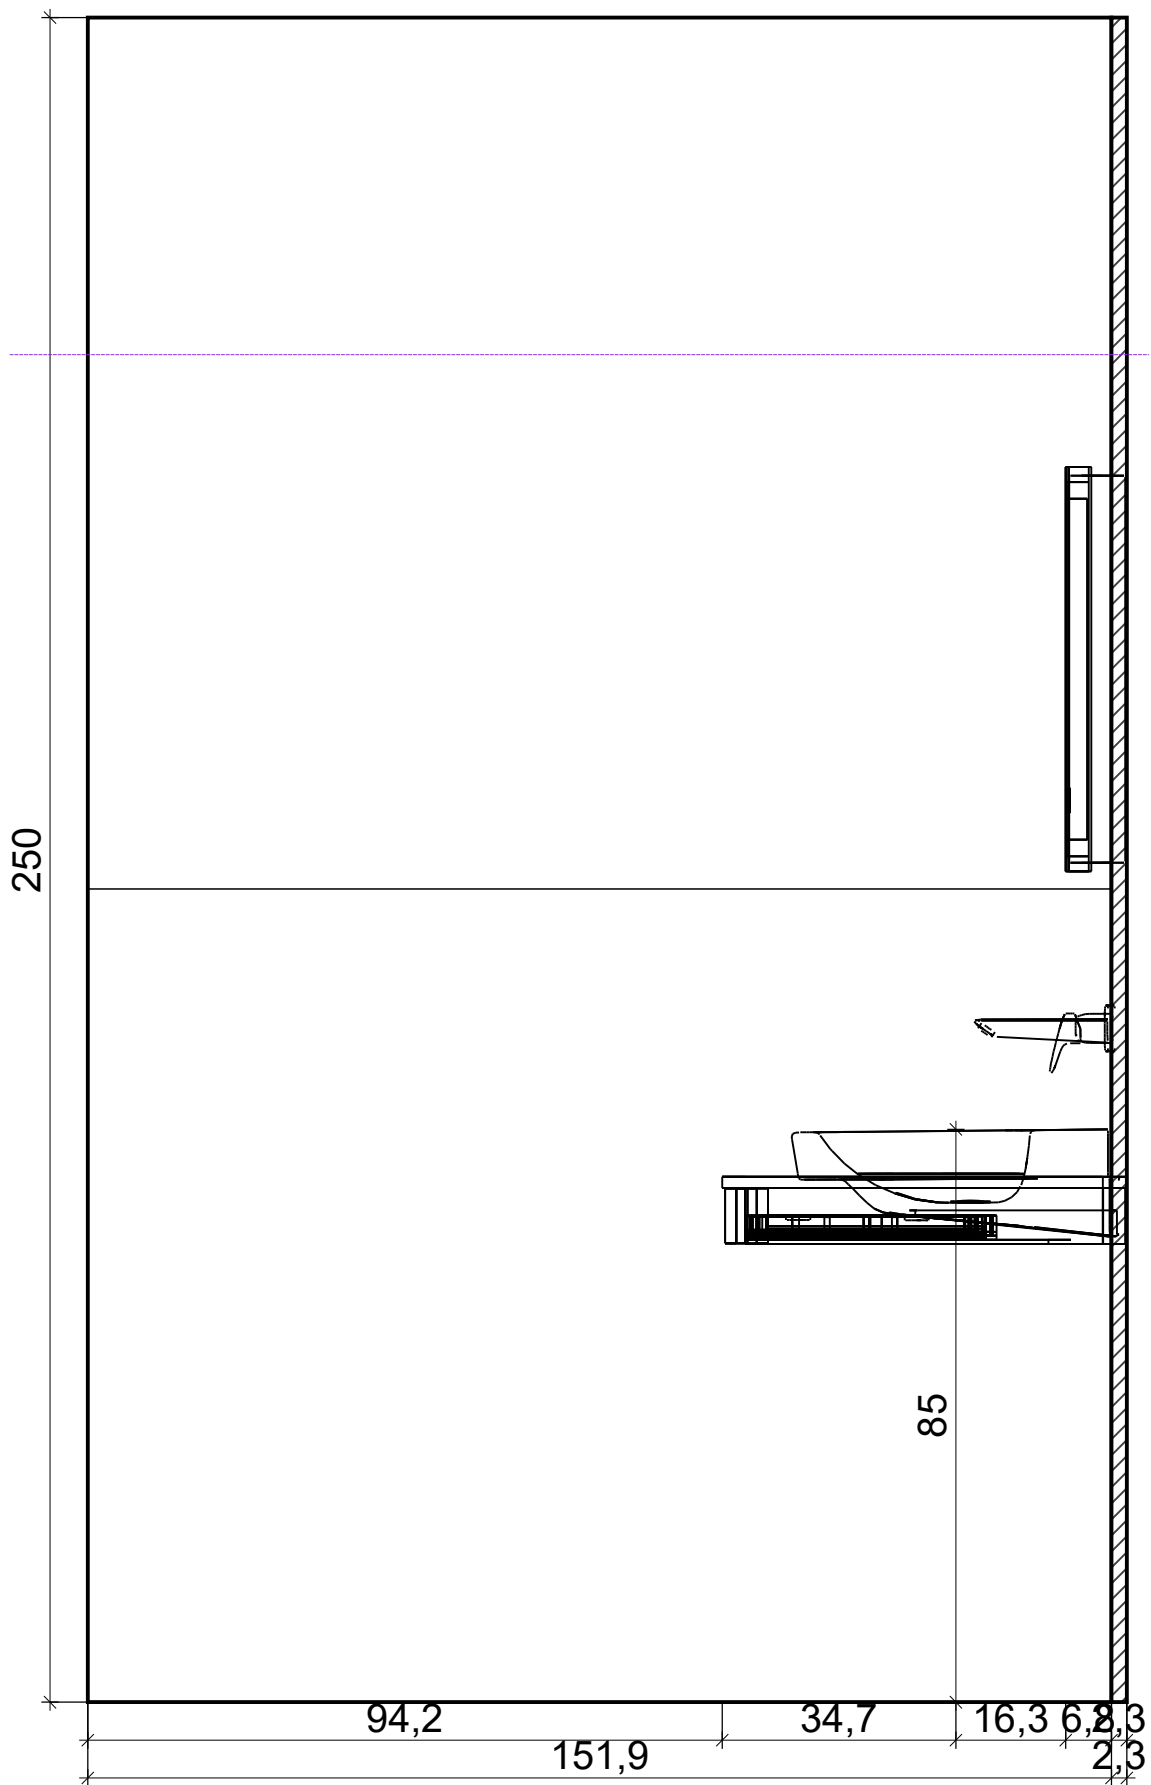

# Úroveň

# Řez A - A

**Katarína  
Křížková**

Projekt:	Autocentrum chodba wc damske
Jméno:	
Adresa:	
Město:	
Měřitko:	1/11
Datum: 14.08.2018	Strana 2

# Řez B - B

**Katarína  
Křížková**

Projekt:	Autocentrum chodba wc damske
Jméno:	
Adresa:	
Město:	
Měřítko:	1/11
Datum: 14.08.2018	Strana 3