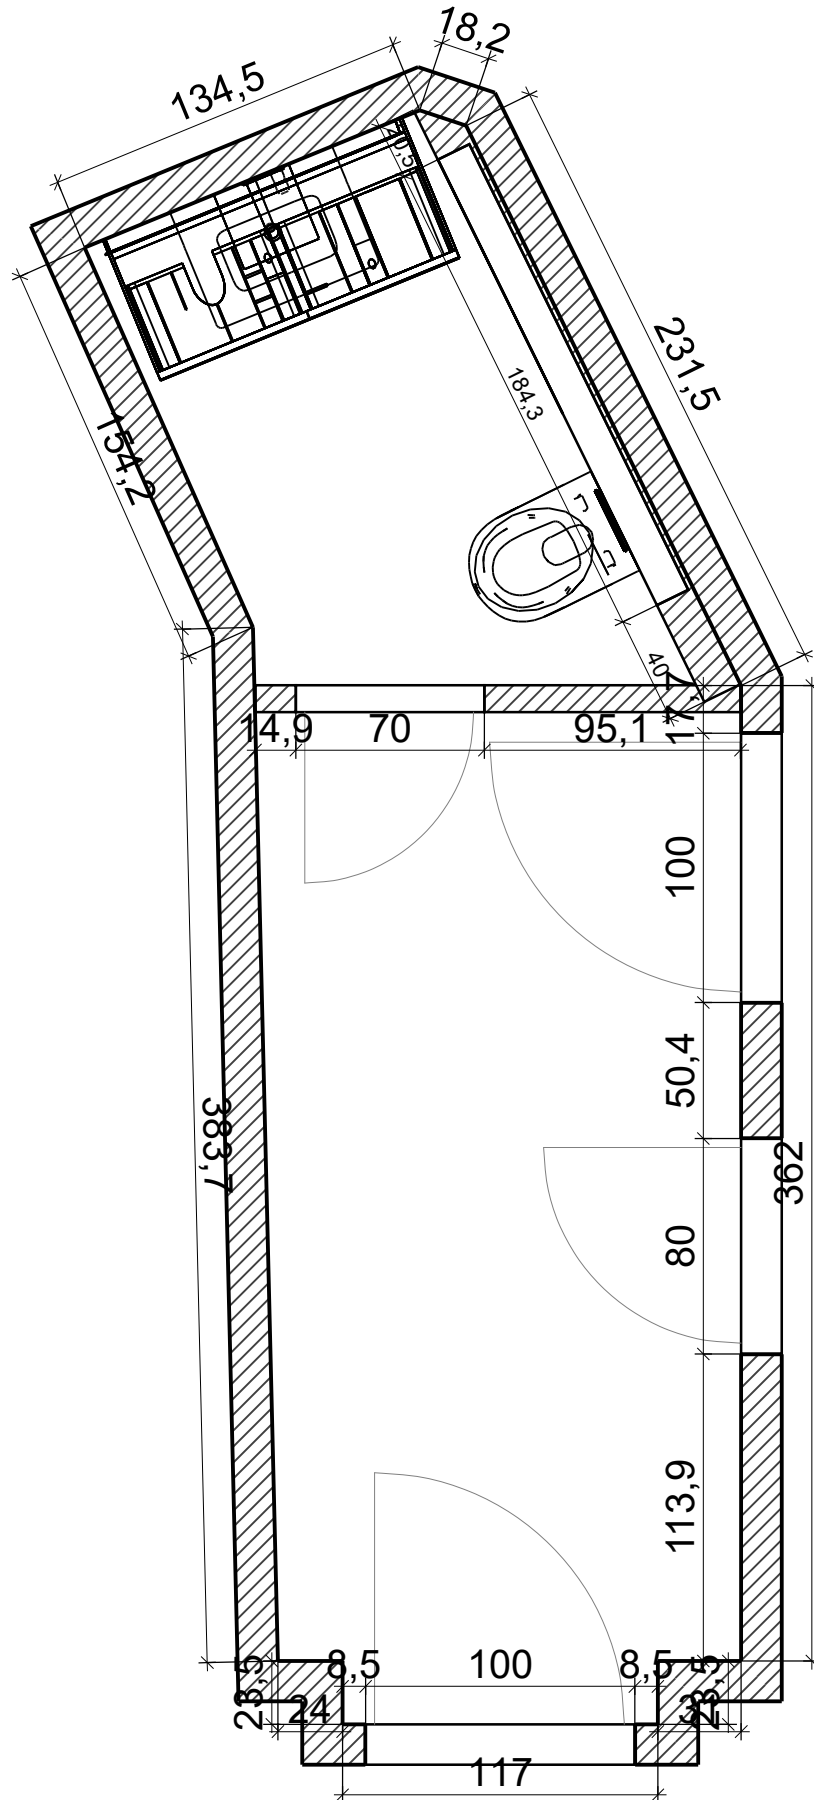

# Úroveň

# Řez A - A

**Katarína  
Křížková**

Projekt:	Autocentrum chodba wc damske
Jméno:	
Adresa:	
Město:	
Měřitko:	1/11
Datum: 14.08.2018	Strana 2

# Řez B - B

**Katarína  
Křížková**

Projekt:	Autocentrum chodba wc damske
Jméno:	
Adresa:	
Město:	
Měřítko:	1/11
Datum: 14.08.2018	Strana 3