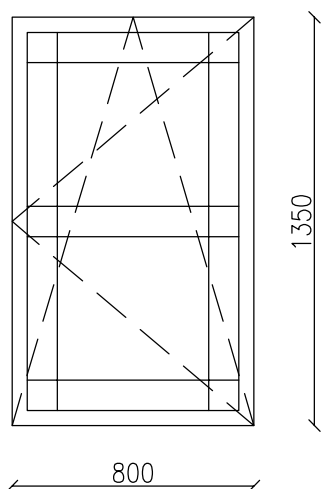

03 MATERIÁL DŘEVO 2 KS  
 BARVA BÍLÁ  
 ZASKLENÍ TROJSKO  
 ZPŮSOB OTVÍRÁNÍ FIX

04 MATERIÁL DŘEVO 1 KS  
 BARVA BÍLÁ  
 ZASKLENÍ TROJSKO  
 ZPŮSOB OTVÍRÁNÍ OTVÍRAVÉ/SKLOPNÉ–JEDNOKŘIDLÉ

05 MATERIÁL DŘEVO 2 KS  
 BARVA BÍLÁ  
 ZASKLENÍ TROJSKO  
 ZPŮSOB OTVÍRÁNÍ OTVÍRAVÉ/SKLOPNÉ–JEDNOKŘIDLÉ