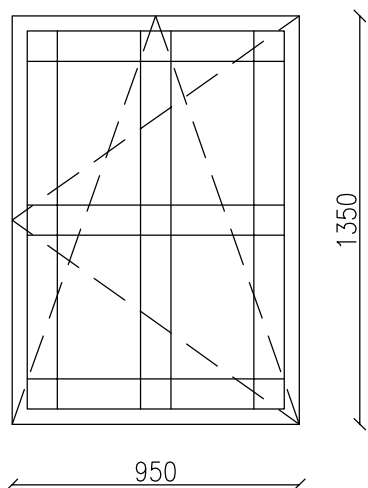

03 MATERIÁL DŘEVO 2 KS  
 BARVA BÍLÁ  
 ZASKLENÍ TROJSKO  
 ZPŮSOB OTVÍRÁNÍ FIX

04 MATERIÁL DŘEVO 1 KS  
 BARVA BÍLÁ  
 ZASKLENÍ TROJSKO  
 ZPŮSOB OTVÍRÁNÍ OTVÍRAVÉ/SKLOPNÉ–JEDNOKŘIDLÉ

05 MATERIÁL DŘEVO 2 KS  
 BARVA BÍLÁ  
 ZASKLENÍ TROJSKO  
 ZPŮSOB OTVÍRÁNÍ OTVÍRAVÉ/SKLOPNÉ–JEDNOKŘIDLÉ