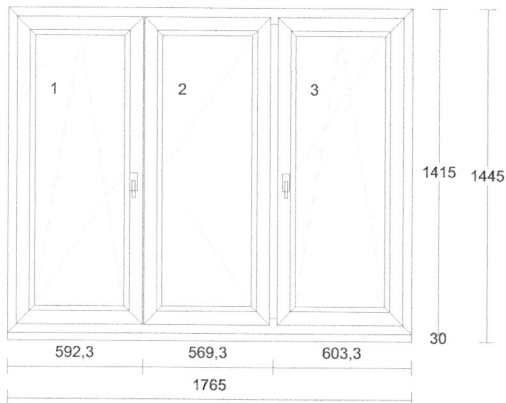

Všechny elementy (okna, dveře) jsou zobrazeny jen schematicky, uvedené rozměry jsou výrobní (vnější) rozměry oken. Prvky jsou zobrazeny z pohledu z interiéru, pro orientaci otevírání.

Pozice: 1

Množství: 4 ks

Profil: PRIMA
 Šířka: 1160 mm
 Výška: 1445 mm
 Barva: **bílá**
 Rám: rám standard
 Křídlo: 2 * křídlo standard
 Rozšíření: podklad 8069 uni pro PVC tep. izol. 27,5/50mm
 Výplň: 2 * 4-14-4-14-4 PTN-FL-PTN, Ug0,6
 Výplň tl.: 2 ks 40 mm
 Kování: **Pole + název otvírky:**
 1 otevíravé levé štulp
 2 otevíravé sklopné pravé hlavní
 Kotvení: na vruty - H+D+L+P
 Odvodnění: dopředu

Klička FKS uzamyk.bílá RAL9016

Pozice: 2

Množství: 1 ks

Profil: PRIMA
 Šířka: 1765 mm
 Výška: 1415 mm
 Barva: **bílá**
 Rám: rám standard
 Křídlo: 3 * křídlo standard
 Sloupek: sloupek/příčka 90mm
 Rozšíření: podklad 8069 uni pro PVC tep. izol. 27,5/50mm
 Výplň: 3 * 4-14-4-14-4 PTN-FL-PTN, Ug0,6
 Výplň tl.: 3 ks 40 mm
 Kování: **Pole + název otvírky:**
 1 otevíravé sklopné levé hlavní
 2 otevíravé pravé štulp
 3 otevíravé sklopné pravé
 Kotvení: na vruty - H+D+L+P
 Odvodnění: dopředu

Klička FKS uzamyk.bílá RAL9016

Pozice: 3

Množství: 1 ks

Profil: PRIMA,
Šířka: 1255 mm
Výška: 2080 mm
Barva: bílá
Rám: rám balkonový standard
Křídlo: 2 * křídlo balkonové standard
Rozšíření: podklad 8069 uni pro PVC tep. izol.
27,5/50mm
Příčka: 2 ks: sklodělicí příčka 90mm
Výplň: 4 * 4-14-4-14-4 PTN-FL-PTN, Ug0,6
Výplň tl.: 4 ks 40 mm
Kování: **Pole + název otvírky:**
1 otevíravé levé balkon štulp
2 ot.sklopné pravé balkon hlavní
na vruty - H+D+L+P
Kotvení:
Odvodnění: dopředu