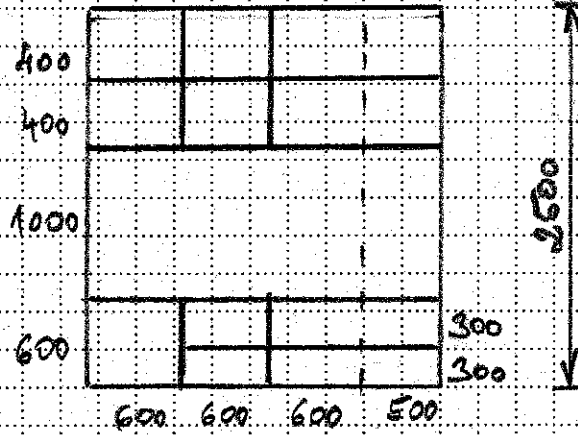

A

3 x 600 mm
POKRYVÉ DVEŘE

3 x 600 mm
POKRYVÉ DVEŘE