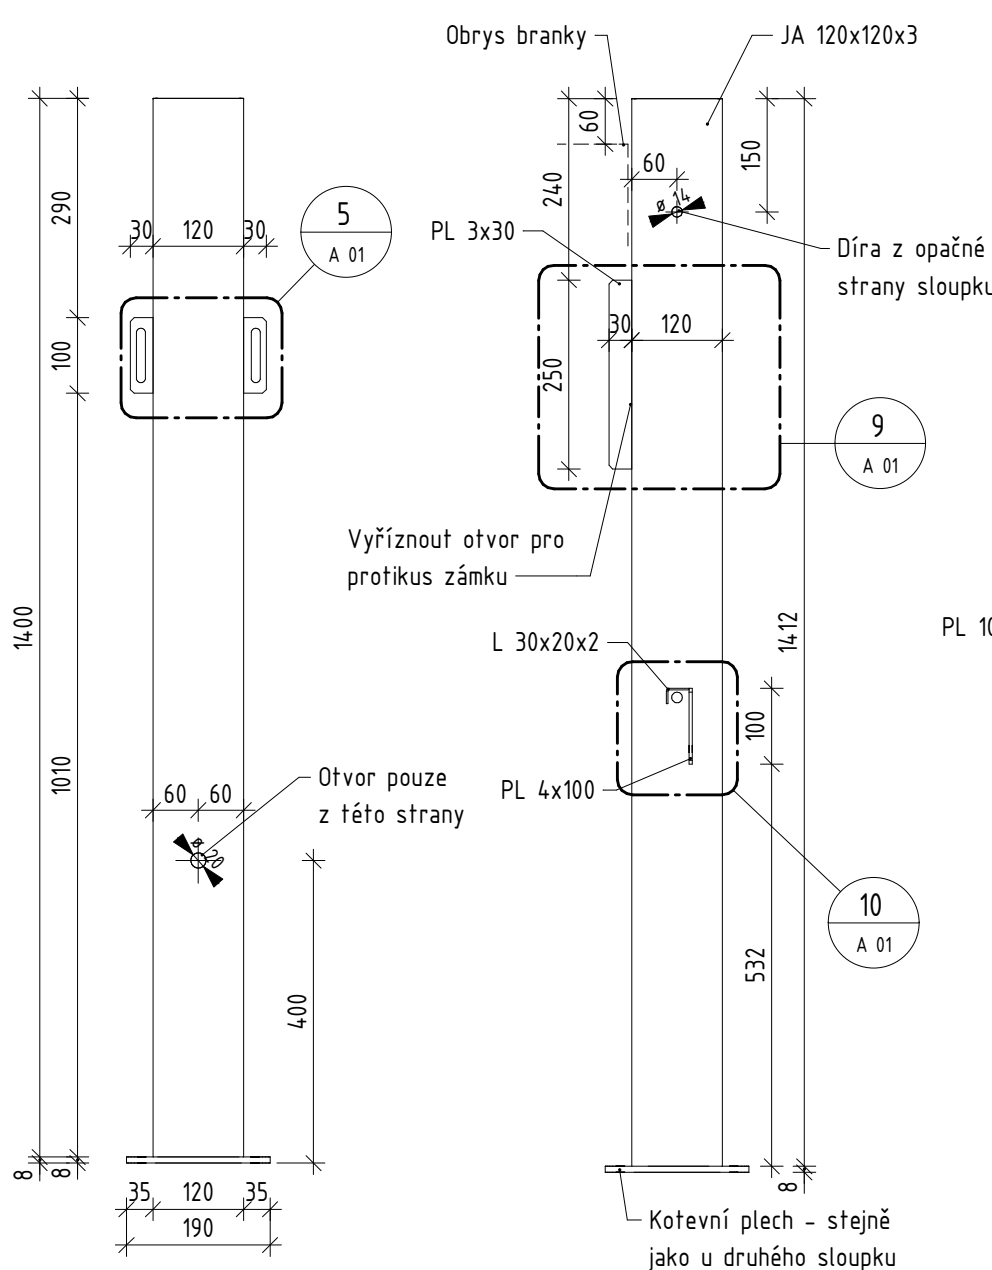

5 Sloupek u brány - Detail D1

MĚŘÍTKO 1 : 5

9 Sloupek u branky - Detail D1

MĚŘÍTKO 1 : 5

4 Řez 4

MĚŘÍTKO 1 : 10

10 Sloupek u branky - Detail D2

MĚŘÍTKO 1 : 5

7 Řez 5

MĚŘÍTKO 1 : 10

11 Sloupek u branky - Detail D3

MĚŘÍTKO 1 : 5

8 Řez 6

MĚŘÍTKO 1 : 10

Název výkresu:

Sloupky, držák rolny

Číslo výkresu:

A 01