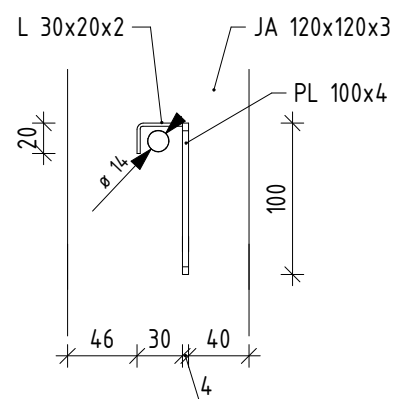

5 Sloupek u brány - Detail D1

MĚŘÍTKO 1 : 5

9 Sloupek u branky - Detail D1

MĚŘÍTKO 1 : 5

4 Řez 4

MĚŘÍTKO 1 : 10

10 Sloupek u branky - Detail D2

MĚŘÍTKO 1 : 5

7 Řez 5

MĚŘÍTKO 1 : 10

11 Sloupek u branky - Detail D3

MĚŘÍTKO 1 : 5

8 Řez 6

MĚŘÍTKO 1 : 10

Název výkresu:

Sloupky, držák rolny

Číslo výkresu:

A 01