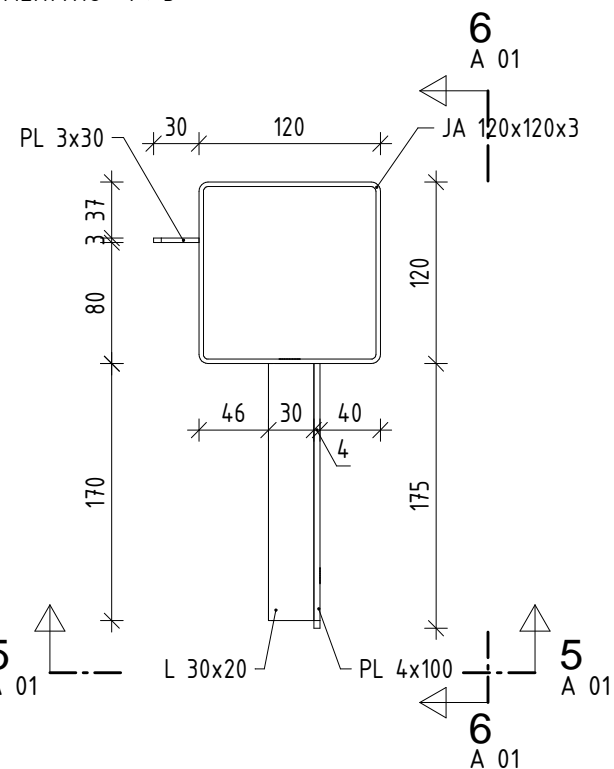

1 Půdorys - Držák rolny

MĚŘÍTKO 1 : 5

2 Řez 1

MĚŘÍTKO 1 : 5

6 Půdorys - Sloupek u branky

MĚŘÍTKO 1 : 5

3 Půdorys - Sloupek u brány

MĚŘÍTKO 1 : 5

5 Sloupek u brány - Detail D1

MĚŘÍTKO 1 : 5

9 Sloupek u branky - Detail D1

MĚŘÍTKO 1 : 5

4 Řez 4

MĚŘÍTKO 1 : 10

10 Sloupek u branky - Detail D2

MĚŘÍTKO 1 : 5

7 Řez 5

MĚŘÍTKO 1 : 10

11 Sloupek u branky - Detail D3

MĚŘÍTKO 1 : 5

8 Řez 6

MĚŘÍTKO 1 : 10

Název výkresu:

Sloupky, držák rolny

Číslo výkresu:

A 01