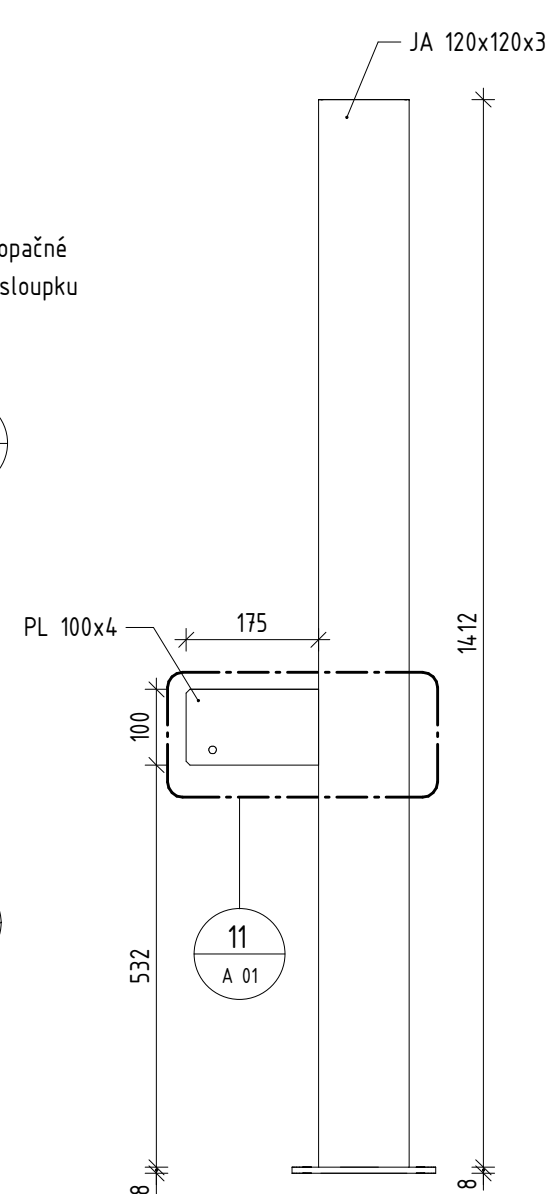

5 Sloupek u brány - Detail D1

MĚŘÍTKO 1 : 5

9 Sloupek u branky - Detail D1

MĚŘÍTKO 1 : 5

4 Řez 4

MĚŘÍTKO 1 : 10

10 Sloupek u branky - Detail D2

MĚŘÍTKO 1 : 5

7 Řez 5

MĚŘÍTKO 1 : 10

11 Sloupek u branky - Detail D3

MĚŘÍTKO 1 : 5

8 Řez 6

MĚŘÍTKO 1 : 10

Název výkresu:

Sloupky, držák rolny

Číslo výkresu:

A 01