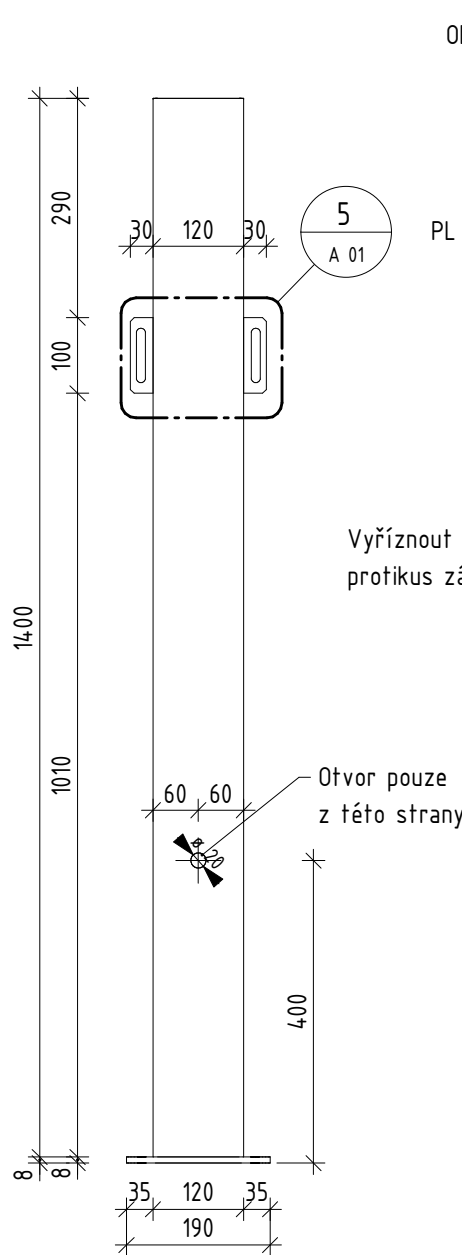

1 Půdorys - Držák rolny

MĚŘÍTKO 1 : 5

2 Řez 1

MĚŘÍTKO 1 : 5

6 Půdorys - Sloupek u branky

MĚŘÍTKO 1 : 5

3 Půdorys - Sloupek u brány

MĚŘÍTKO 1 : 5

5 Sloupek u brány - Detail D1

MĚŘÍTKO 1 : 5

9 Sloupek u branky - Detail D1

MĚŘÍTKO 1 : 5

4 Řez 4

MĚŘÍTKO 1 : 10

10 Sloupek u branky - Detail D2

MĚŘÍTKO 1 : 5

7 Řez 5

MĚŘÍTKO 1 : 10

11 Sloupek u branky - Detail D3

MĚŘÍTKO 1 : 5

8 Řez 6

MĚŘÍTKO 1 : 10

Název výkresu:

Sloupky, držák rolny

Číslo výkresu:

A 01