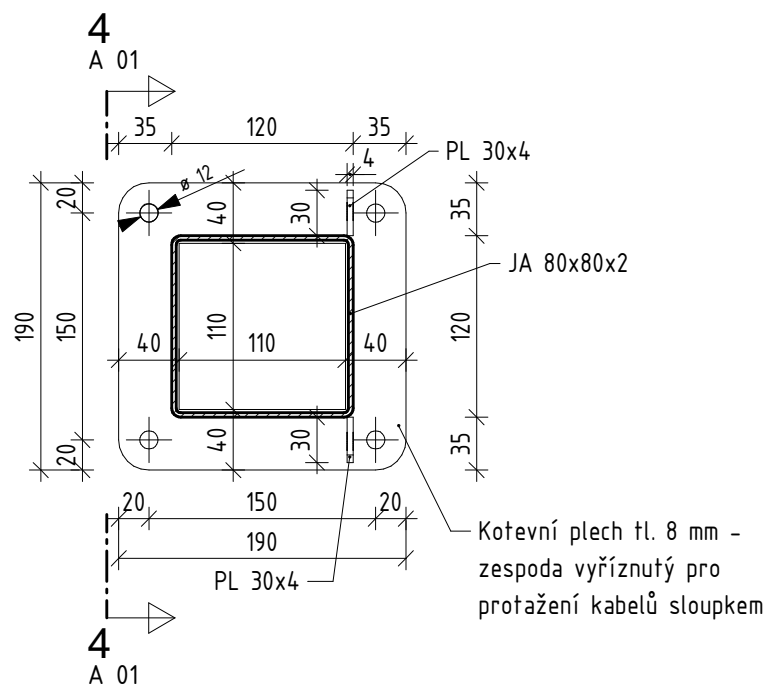

1 Půdorys - Držák rolny

MĚŘÍTKO 1 : 5

2 Řez 1

MĚŘÍTKO 1 : 5

6 Půdorys - Sloupek u branky

MĚŘÍTKO 1 : 5

3 Půdorys - Sloupek u brány

MĚŘÍTKO 1 : 5

5 Sloupek u brány - Detail D1

MĚŘÍTKO 1 : 5

9 Sloupek u branky - Detail D1

MĚŘÍTKO 1 : 5

4 Řez 4

MĚŘÍTKO 1 : 10

10 Sloupek u branky - Detail D2

MĚŘÍTKO 1 : 5

7 Řez 5

MĚŘÍTKO 1 : 10

11 Sloupek u branky - Detail D3

MĚŘÍTKO 1 : 5

8 Řez 6

MĚŘÍTKO 1 : 10

Název výkresu:

Sloupky, držák rolny

Číslo výkresu:

A 01