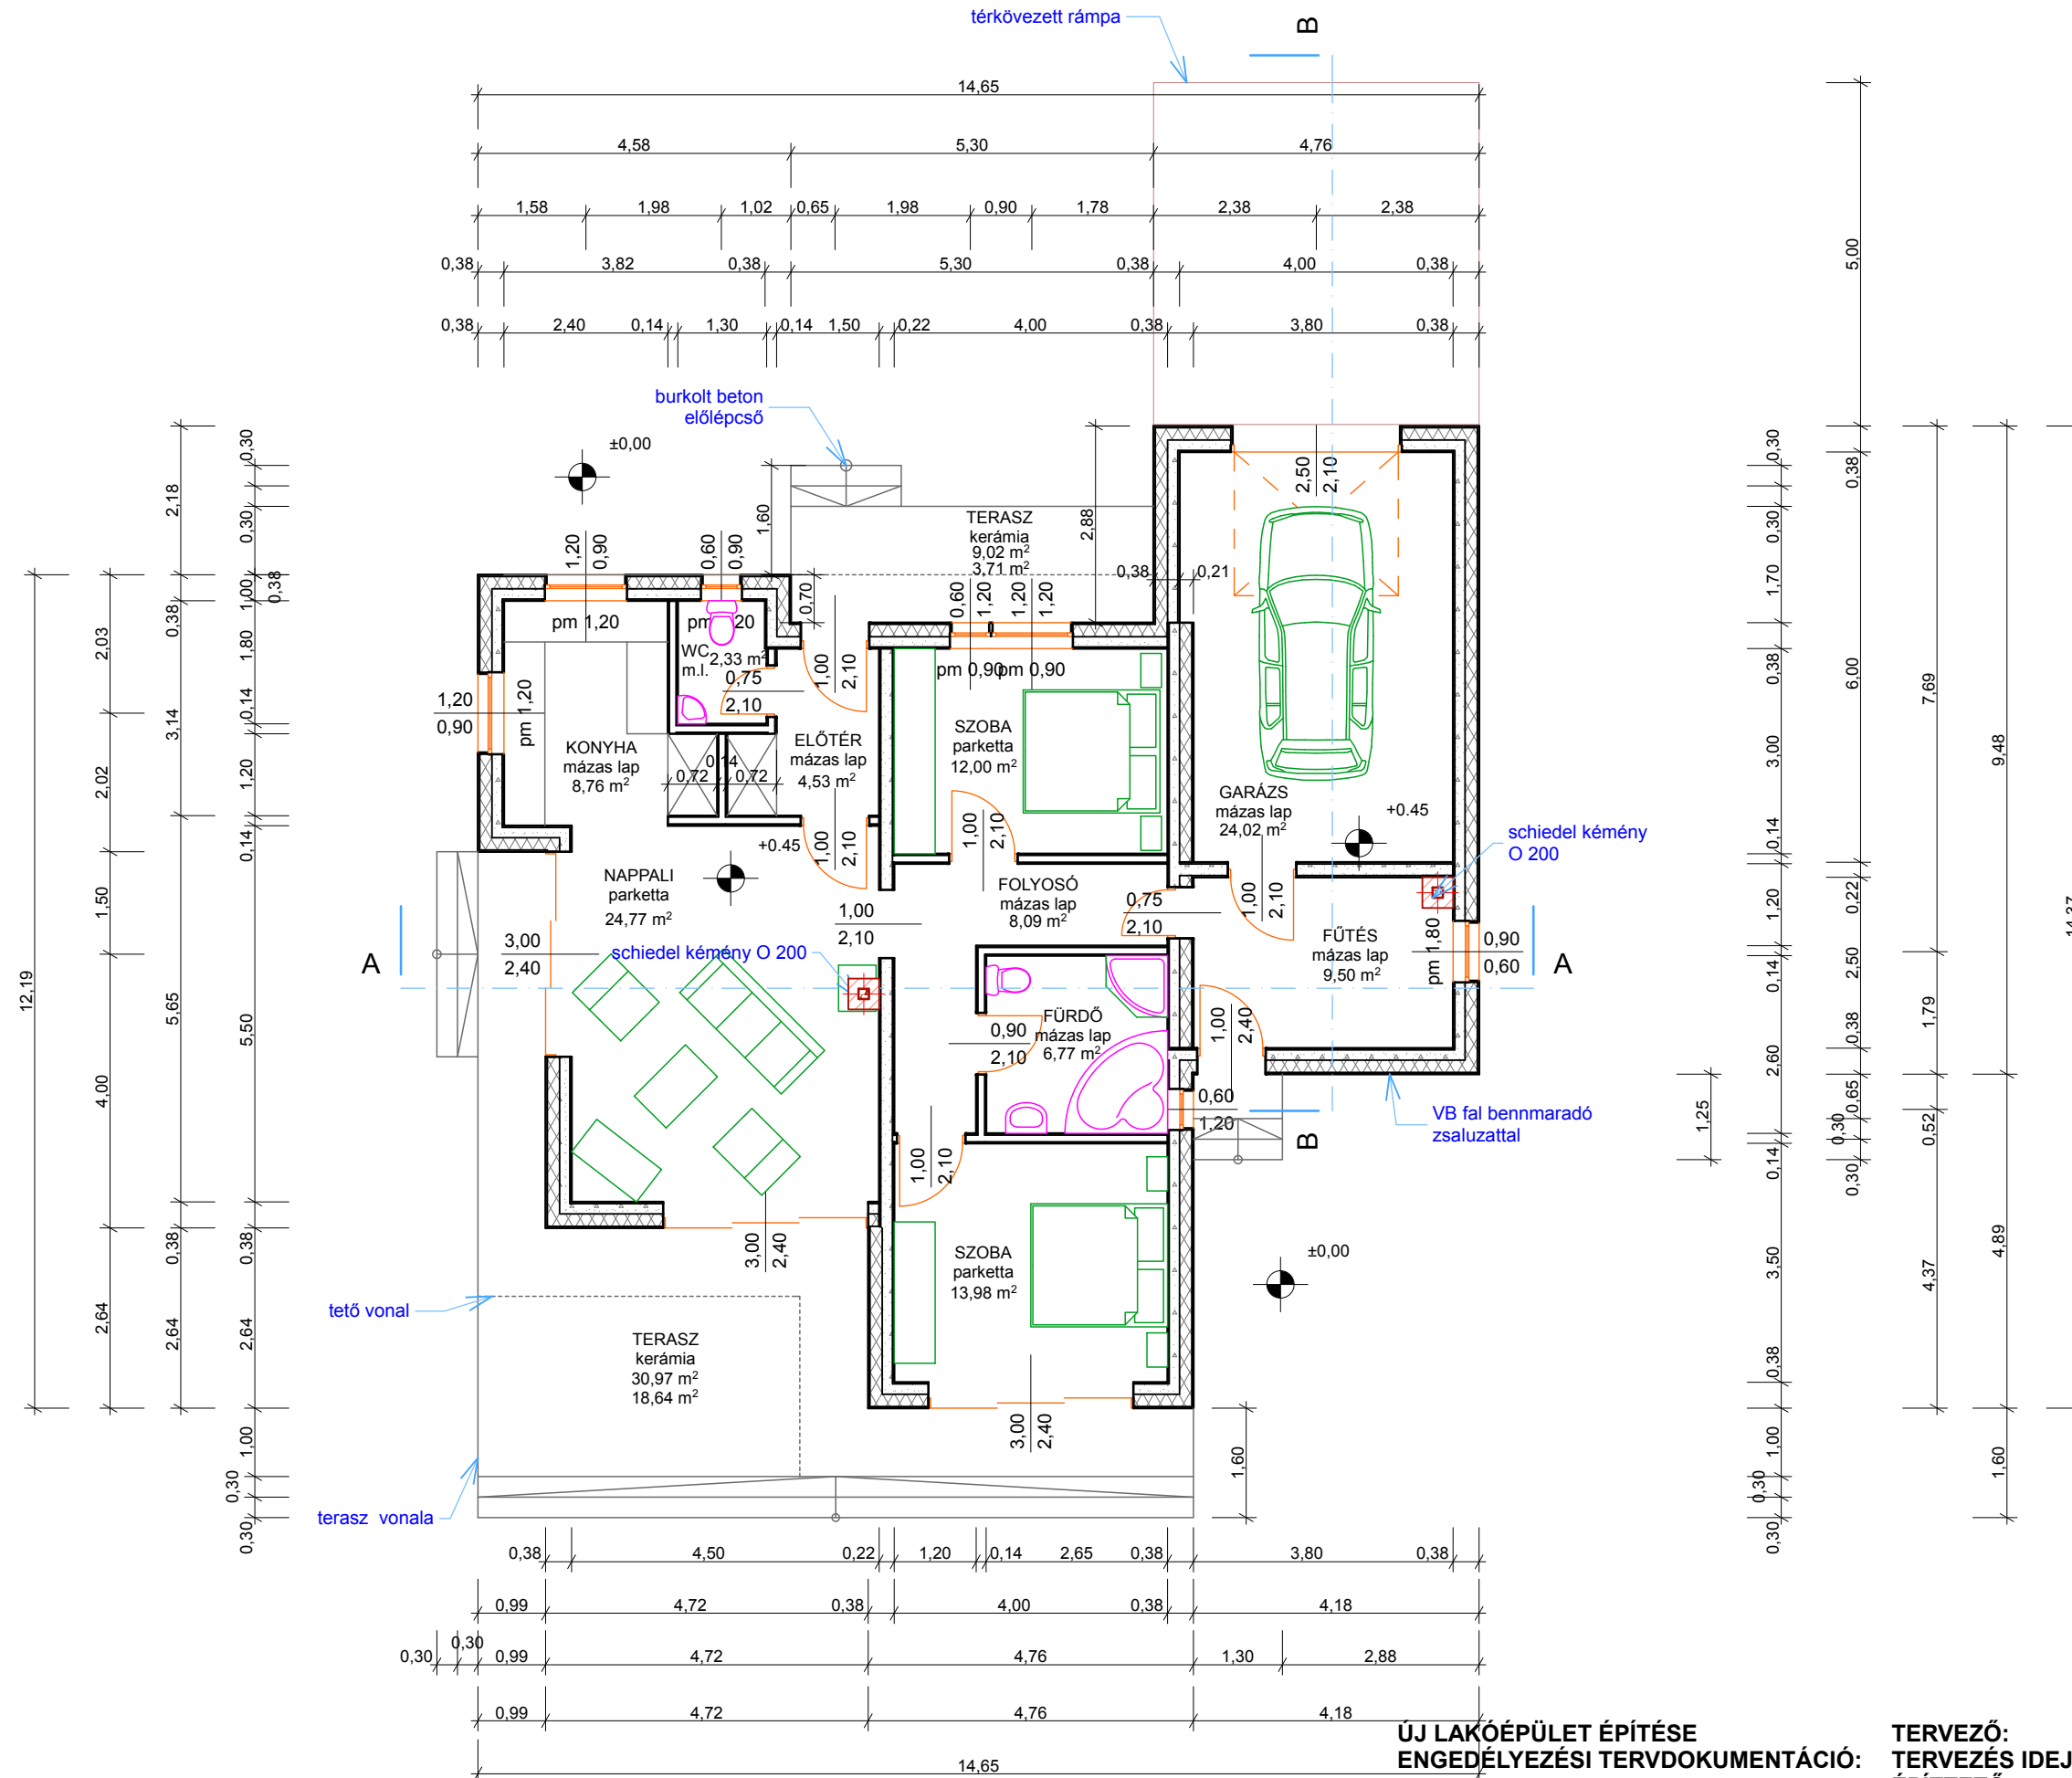

ALAPRAJZ, M 1 : 100

ÚJ LAKÓÉPÜLET ÉPÍTÉSE
ENGEDÉLYEZÉSI TERVDOKUMENTÁCIÓ:

TERVEZŐ:
TERVEZÉS IDEJE:
ÉPÍTETTŐ:
ÉPÍTÉS HELYE:
HRSZ:

NÉMETH EDINA
2011. 08. MÉK É-3-08-366
MINARIKOVA LUCIA
LEVÉL , HÁRSFA UTCA
611/106