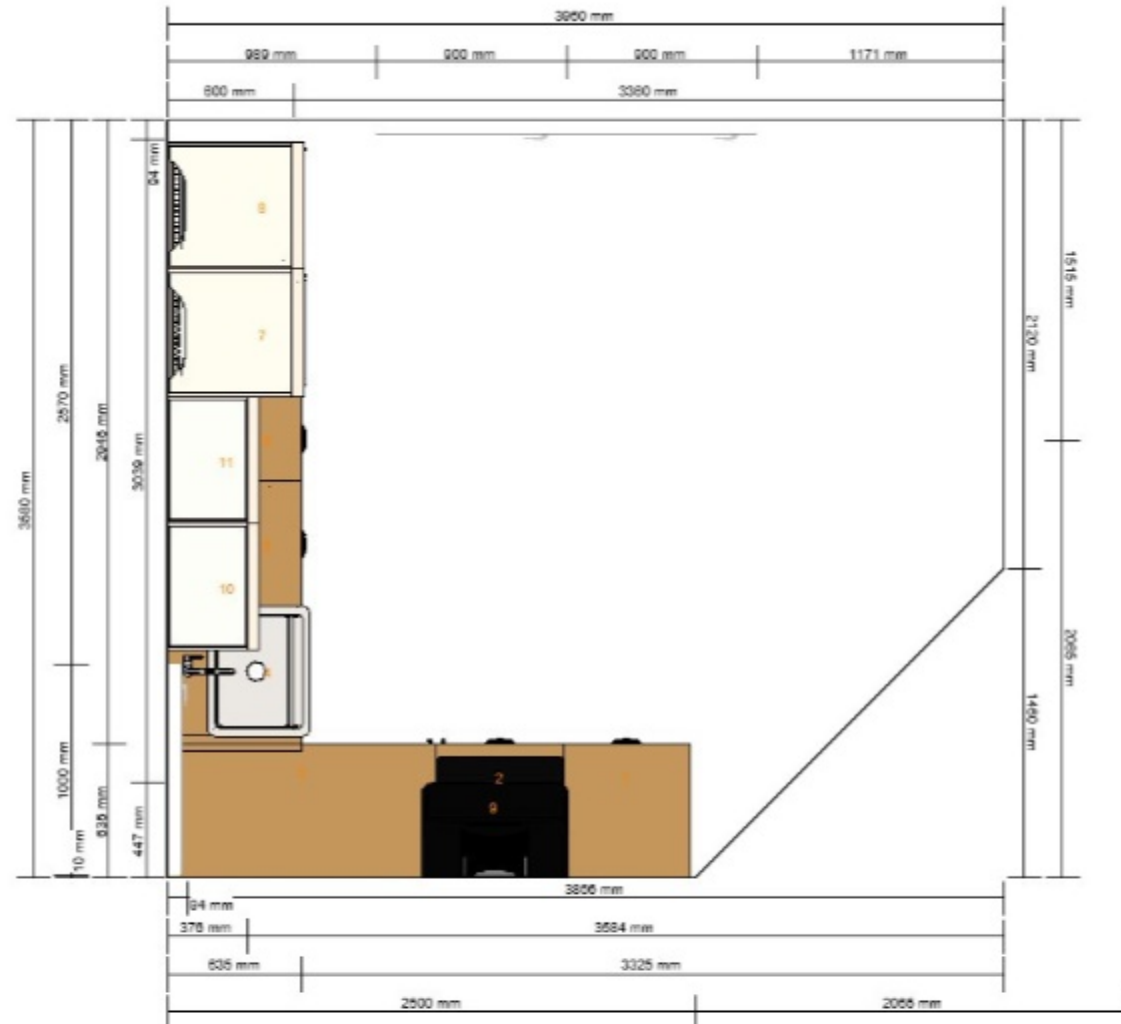

Důležité

IKEA nemůže převzít odpovědnost za správnost měření nebo uspořádání nábytku. Ceny v tomto programu se týkají výrobků, které si zakoupíte v obchodním domě IKEA, odvezete domů a sami sestavíte. Všechny požadované služby, jako jsou transport, montáž a instalační služby se účtují zvlášť a nejsou zahrnuty v ceně. Ačkoli se snažíme, aby byly informace uvedené v tomto programu správné, přesto se předem omlouváme za případné změny výrobků, které mohou nastat.