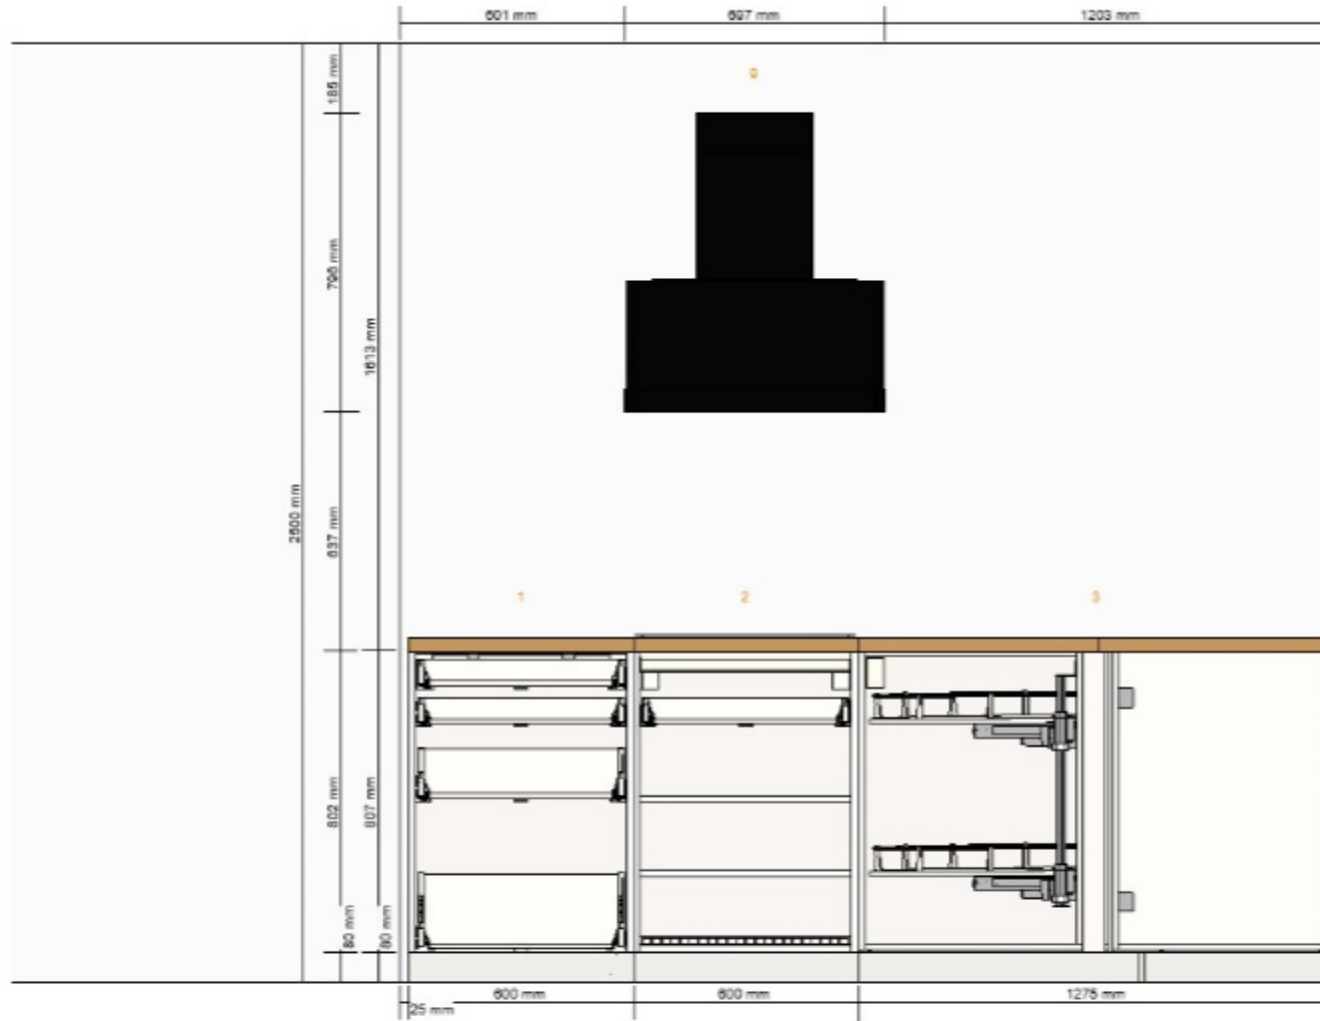

k2 - Jižní/Západní stěna
0001-1722-1189

Všechny rozměry v mm

Důležité

IKEA nemůže převzít odpovědnost za správnost měření nebo uspořádání nábytku. Ceny v tomto programu se týkají výrobků, které si zakoupíte v obchodním domě IKEA, odvezete domů a sami sestavíte. Všechny požadované služby, jako jsou transport, montáž a instalační služby se účtují zvlášť a nejsou zahrnuty v ceně. Ačkoli se snažíme, aby byly informace uvedené v tomto programu správné, přesto se předem omlouváme za případné změny výrobků, které mohou nastat.