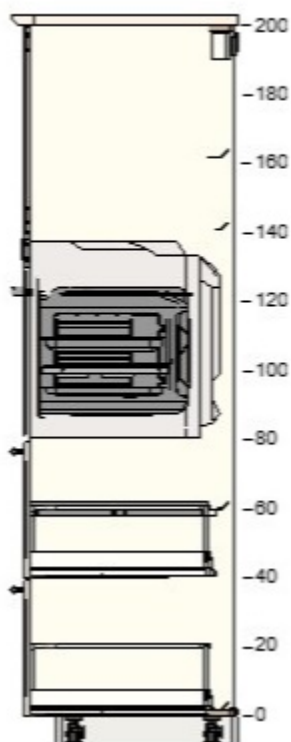

500,- 2 1 000,-

40221448 MAXIMERA zásuvka, střední
bílá
40x60 cm

700,- 1 700,-

00204634 MAXIMERA zásuvky, vysoká
bílá
40x60 cm

1 000,- 1 1 000,-

	90213568	METOD skříň na zab.lednice/trouby bílá 60x60x200 cm	1 600,-	1	1 600,-
	60205485	BODBYN dveře krémová 60x60 cm	650,-	1	650,-
	60411720	ANRÄTTA horkovzdušná trouba nerezavějící ocel	7 990,-	1	7 990,-
	00205501	BODBYN čelo zásuvky krémová 60x40 cm	600,-	2	1 200,-
	90204639	MAXIMERA zásuvky, vysoká bílá 60x60 cm	1 100,-	2	2 200,-
	90213573	UTRUSTA pevná odvětrávací police bílá 60x60 cm	200,-	1	200,-
	60204645	UTRUSTA panty 125 °	150,-	1	150,-

90213568 METOD skříň na zab.lednice/troubu
bílá
60x60x200 cm

1 600,- 1 1 600,-

50205481 BODBYN dveře
krémová
60x80 cm

750,- 1 750,-

80205502 BODBYN dveře
krémová
60x120 cm

1 200,- 1 1 200,-

00366056 KÖLDGRADER vestavná chladnička/mraznička A++
bílá
213/60 l