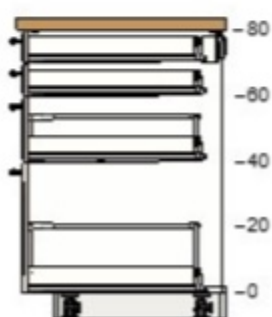

Název projektu
k2
Číslo projektu
0001-1722-1189

Zahrnuto v celkové ceně
Osvětlení 3 343,-
Spotřebič 59 248,-

Celková cena:
118 967,-

1

50205626 METOD rám spodní skříňky
bílá
60x60x80 cm

Cena 600,- Množství 1 Celková cena 600,-

50205495 BODBYN čelo zásuvky
krémová
60x10 cm

Cena 500,- Množství 1 Celková cena 500,-

80208261 BODBYN čelo zásuvky
krémová
60x20 cm

Cena 310,- Množství 1 Celková cena 310,-

00205501 BODBYN čelo zásuvky
krémová
60x40 cm

Cena 600,- Množství 1 Celková cena 600,-

20204628 MAXIMERA zásuvka, nízká
bílá
60x60 cm

Cena 600,- Množství 2 Celková cena 1 200,-

20221449 MAXIMERA zásuvka, střední
bílá
60x60 cm

Cena 800,- Množství 1 Celková cena 800,-

90204639 MAXIMERA zásuvky, vysoká
bílá
60x60 cm

Cena 1 100,- Množství 1 Celková cena 1 100,-