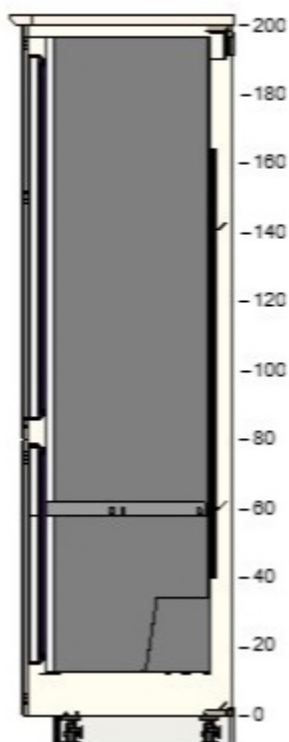

500,- 2 1 000,-

40221448 MAXIMERA zásuvka, střední
bílá
40x60 cm

700,- 1 700,-

00204634 MAXIMERA zásuvky, vysoká
bílá
40x60 cm

1 000,- 1 1 000,-

	90213568	METOD skříň na zab.lednice/trouby bílá 60x60x200 cm	1 600,-	1	1 600,-
	60205485	BODBYN dveře krémová 60x60 cm	650,-	1	650,-
	60411720	ANRÄTTA horkovzdušná trouba nerezavějící ocel	7 990,-	1	7 990,-
	00205501	BODBYN čelo zásuvky krémová 60x40 cm	600,-	2	1 200,-
	90204639	MAXIMERA zásuvky, vysoká bílá 60x60 cm	1 100,-	2	2 200,-
	90213573	UTRUSTA pevná odvětrávací police bílá 60x60 cm	200,-	1	200,-
	60204645	UTRUSTA panty 125 °	150,-	1	150,-

90213568 METOD skříň na zab.lednice/troubu
bílá
60x60x200 cm

1 600,- 1 1 600,-

50205481 BODBYN dveře
krémová
60x80 cm

750,- 1 750,-

80205502 BODBYN dveře
krémová
60x120 cm

1 200,- 1 1 200,-

00366056 KÖLDGRADER vestavná chladnička/mraznička A++
bílá
213/60 l