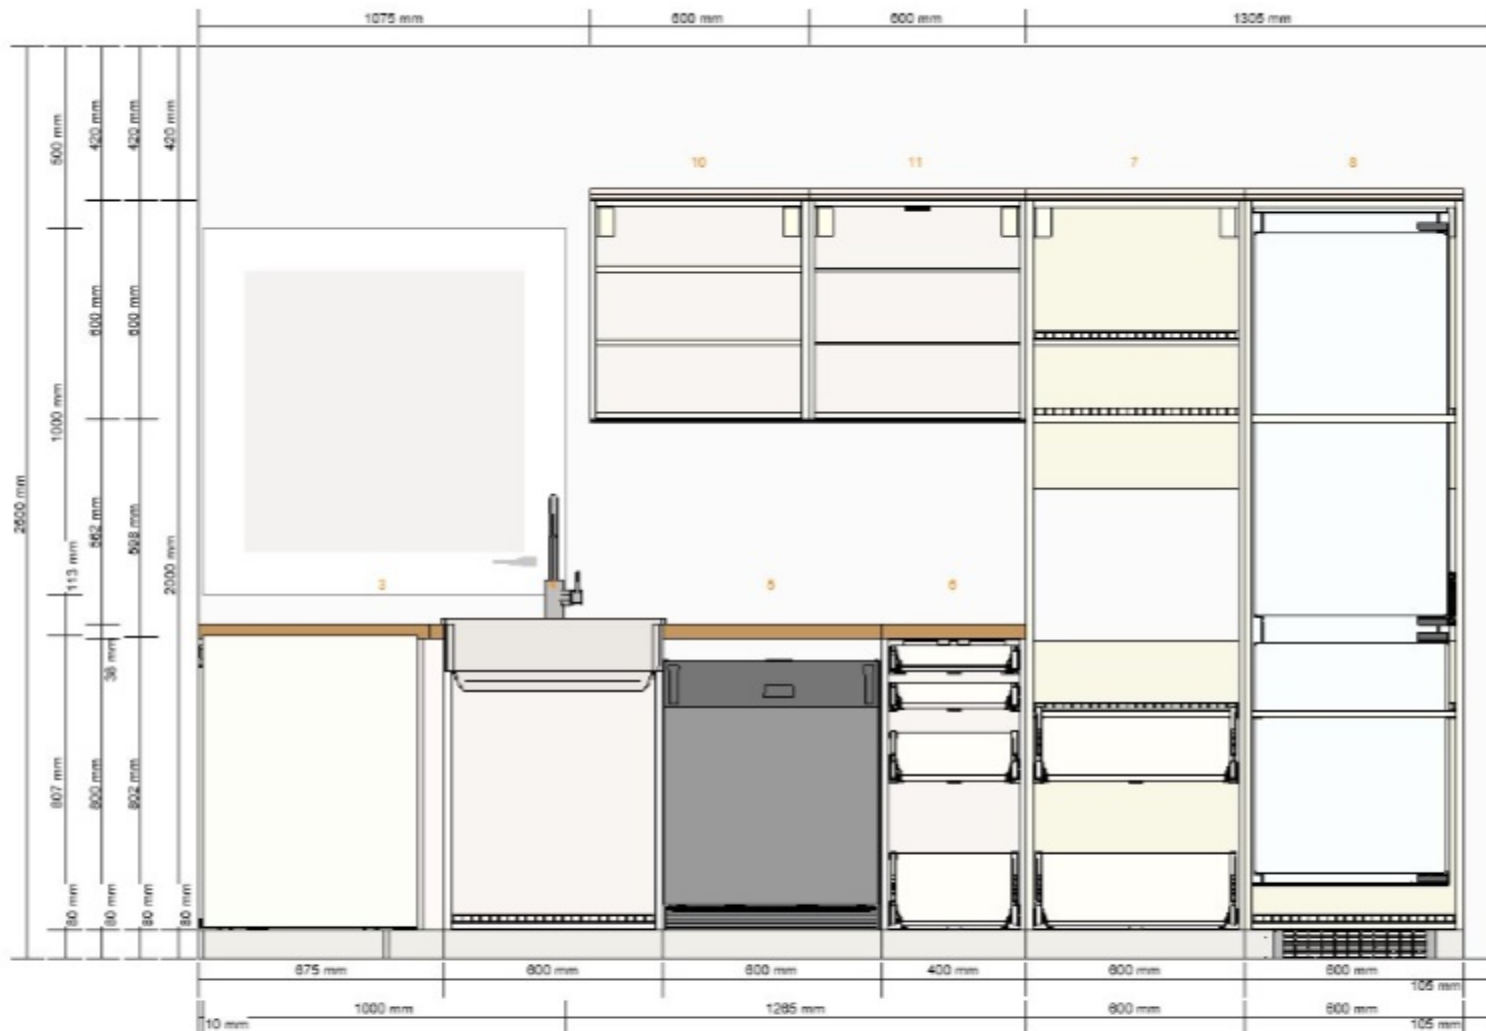

k2 - Jižní/Západní stěna
0001-1722-1189

Všechny rozměry v mm

Důležité

IKEA nemůže převzít odpovědnost za správnost měření nebo uspořádání nábytku. Ceny v tomto programu se týkají výrobků, které si zakoupíte v obchodním domě IKEA, odvezete domů a sami sestavíte. Všechny požadované služby, jako jsou transport, montáž a instalační služby se účtují zvlášť a nejsou zahrnuty v ceně. Ačkoli se snažíme, aby byly informace uvedené v tomto programu správné, přesto se předem omlouváme za případné změny výrobků, které mohou nastat.

Název projektu
k2
Číslo projektu
0001-1722-1189

Zahrnuto v celkové ceně
Osvětlení 3 343,-
Spotřebič 59 248,-

Celková cena:
118 967,-

1

50205626 METOD rám spodní skříňky
bílá
60x60x80 cm

Cena 600,- Množství 1 Celková cena 600,-