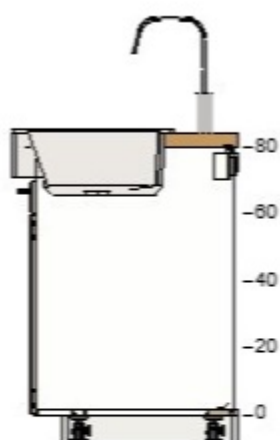

750,- 1 750,-

40215292 UTRUSTA výsuvný díl do roh. skříňky
128 cm

2 600,- 1 2 600,-

60204645 UTRUSTA panty
125 °

150,- 1 150,-

70213569 METOD spodní skříňka pro troubu/dřez
bílá
60x60x80 cm

800,- 1 800,-

20359229 HAVSEN dřez s viditelnou přední stranou
bílá
62x48 cm