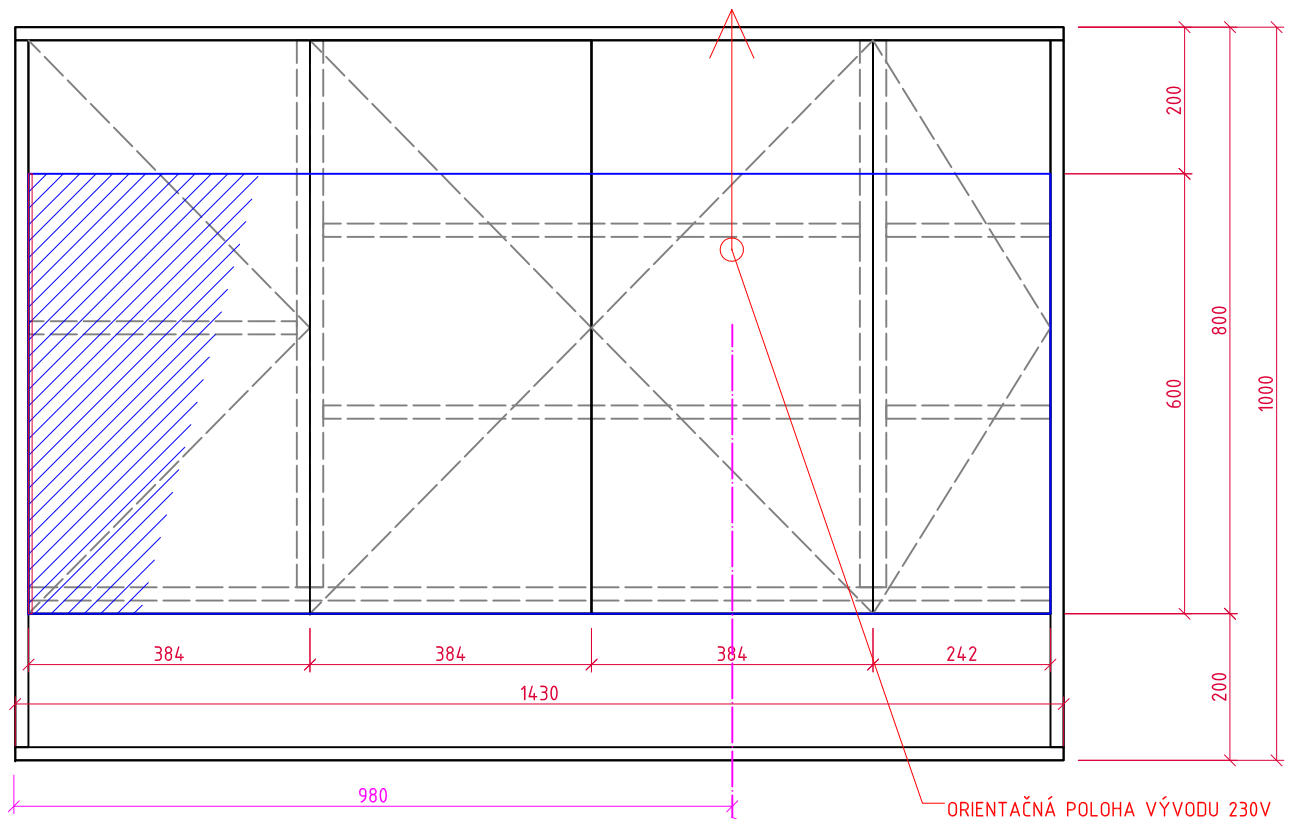

ZRKADLO - ČO NAJTENŠIE

MELAMINKA  
DREVODEKOR - WENGE

ORIENTAČNÁ POLOHA VÝVODU 230V

OS UMYVADLA POD SKRINKOU

NA ZADNEJ STENE ZVÁŽIŤ REALIZACIU DRAZKY NA 230V