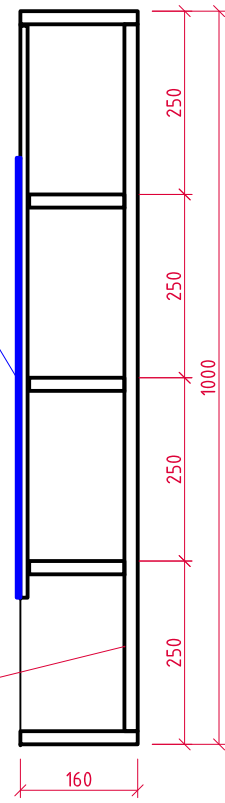

ZRKADLO - ČO NAJTENŠIE

MELAMINKA  
DREVODEKOR - WENGE

ORIENTAČNÁ POLOHA VÝVODU 230V

OS UMYVADLA POD SKRINKOU

NA ZADNEJ STENE ZVÁŽIŤ REALIZACIU DRAZKY NA 230V