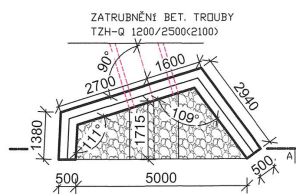

VZOROVÝ VÝÚSTNÍ OBJEKT

katastr Postřizín

323

Řez osou potrubí - pravý břeh

Půdorys

Řez osou potrubí - levý břeh

Řez A-A

3

	2x A4
	říjen 2015
	DOS
číslo	H 149 - 15
	H 149 - 15
číslo výkresu :	0 024