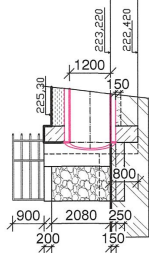

VZOROVÝ VÝÚSTNÍ OBJEKT

katastr Postřizín

323

Řez osou potrubí - pravý břeh

Půdorys

Řez osou potrubí - levý břeh

Řez A-A

3

	2x A4
	říjen 2015
	DOS
číslo	H 149 - 15
	H 149 - 15
číslo výkresu :	0 024