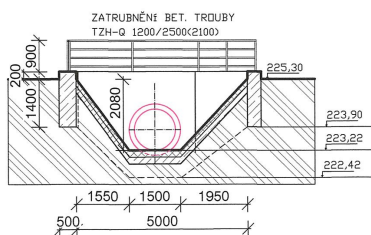

VZOROVÝ VÝÚSTNÍ OBJEKT

katastr Postřizín

323

Řez osou potrubí - pravý břeh

Půdorys

Řez osou potrubí - levý břeh

Řez A-A

3

	2x A4
	říjen 2015
	DOS
číslo	H 149 - 15
	H 149 - 15
číslo výkresu :	0 024