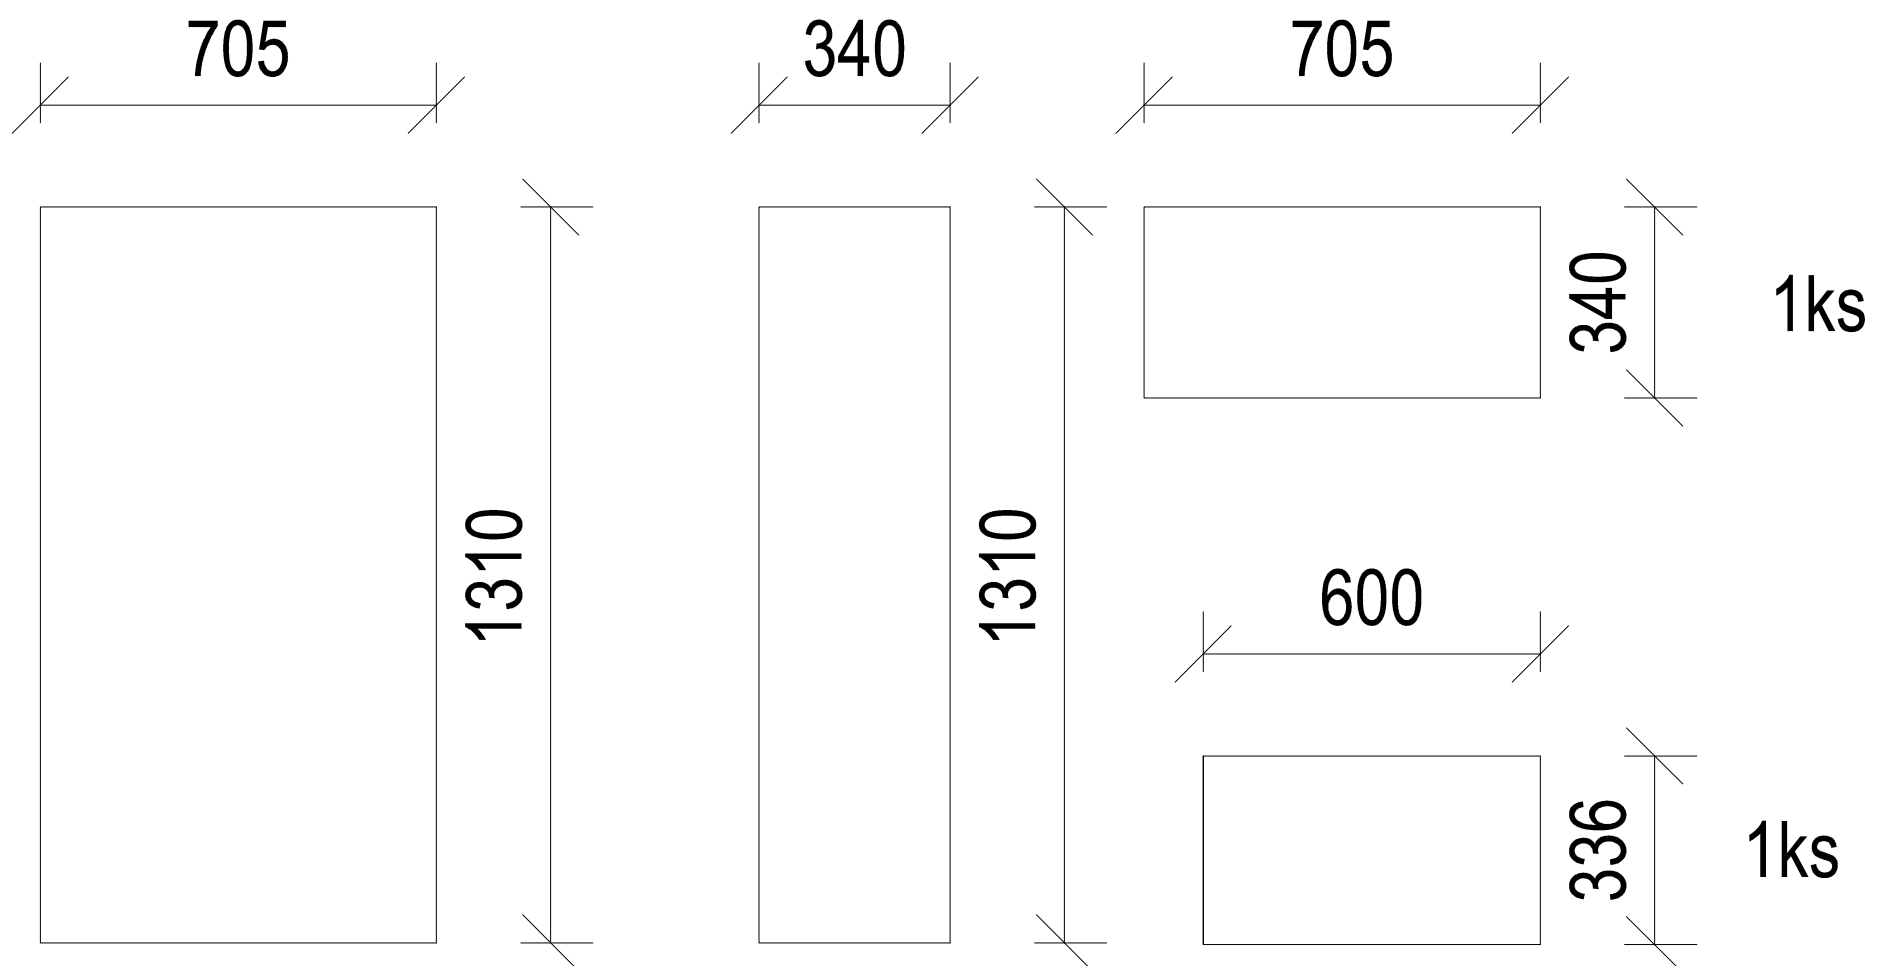

2ks

1ks

hrúbka materiálu 2mm ocelový plech  
povchová úprava matný čierny komaxit