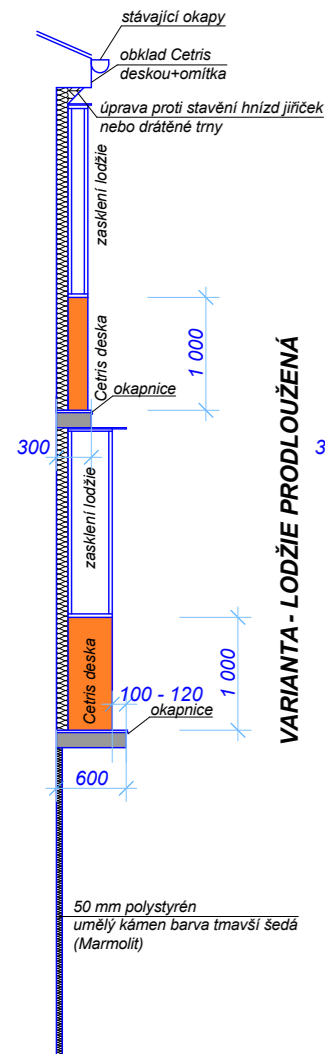

fasáda jih

VARIANTA - LODŽIE V PŮVODNÍM ROZSAHU

VARIANTA - LODŽIE PRODLOUŽENÁ

okapové žláby a svody stávající (úprava kotvení do fasády)