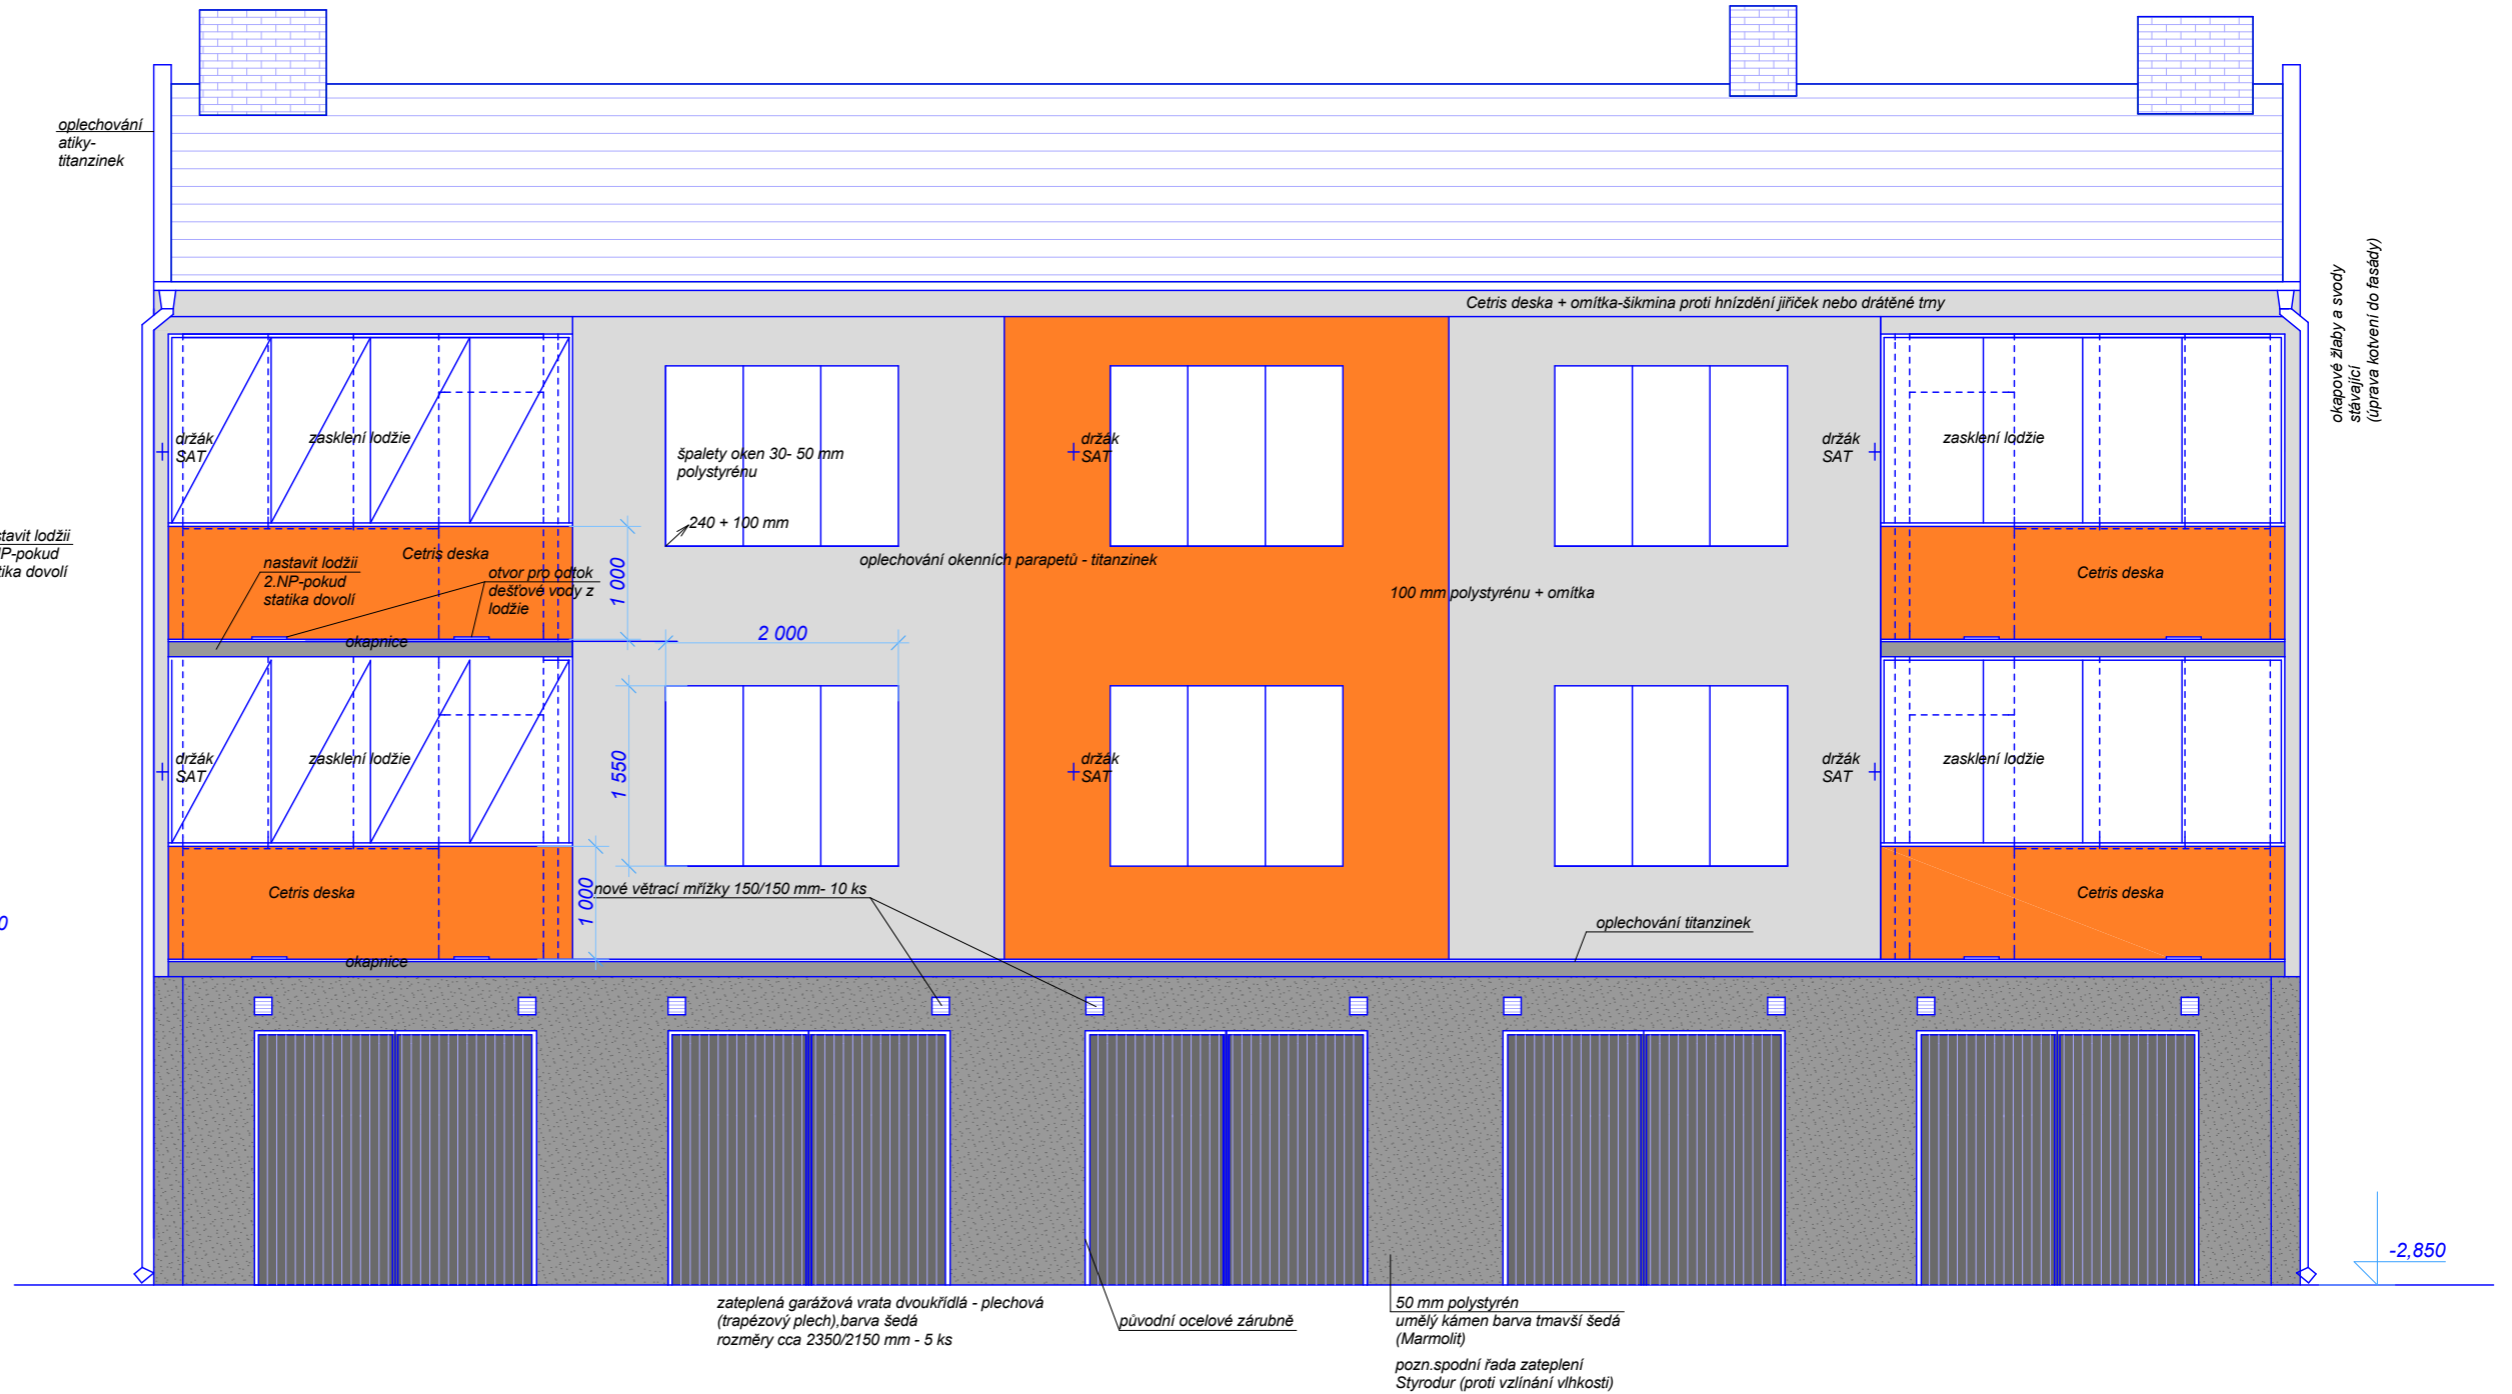

fasáda jih

VARIANTA - LODŽIE V PŮVODNÍM ROZSAHU

VARIANTA - LODŽIE PRODLOUŽENÁ

okapové žláby a svody stávající (úprava kotvení do fasády)