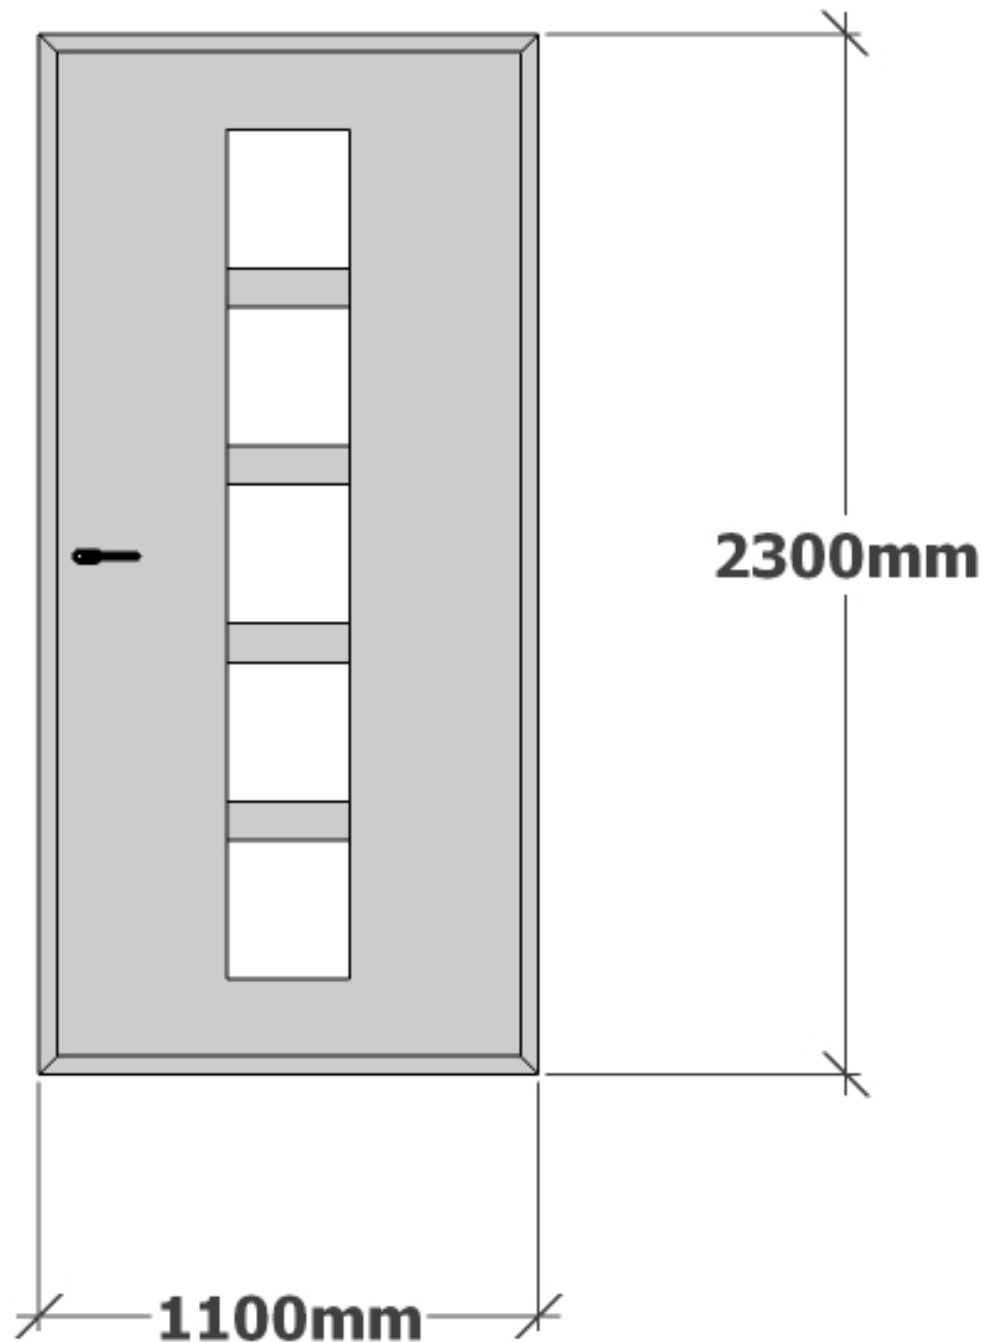

Vchodové dvere – 1 kus

Farba: tmavý dub

Zámok: kľučka/guľa

Profil: Salamander standard, 130mm – 4 kom.

Pohľad: interiér (otváracé do interiéru)

Sklo: kôra/bronz