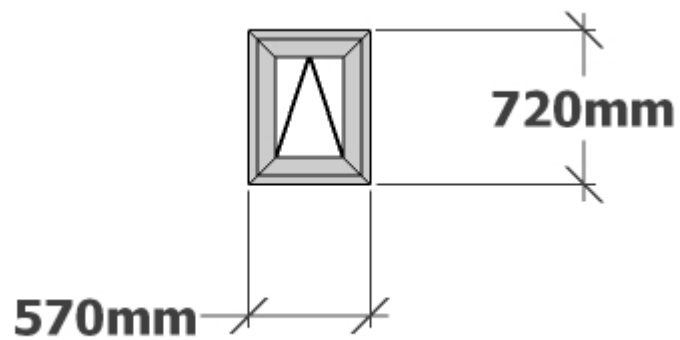

Profil: Salamander standard

Pohľad: exteriér (otváracé do exteriéru)

Vchodové dvere – 1 kus

Farba: tmavý dub

Zámok: kľučka/guľa

Profil: Salamander standard, 130mm – 4 kom.

Pohľad: interiér (otváracé do interiéru)

Farba: tmavý dub

Profil: Salamander standard 7k

Pohľad: interiér (otváracé do interiéru)

Sklo: 3-sklo, $U_g=0,6$

Spojenie: statik 44cm⁴ SL+dilatácia

1 ks spojka: roh široký zvisle

Okno - komora – 1 kus

Farba: biela/tmavý dub

Pohľad: interiér (otváracé do interiéru)

Sklo: 2-sklo

Okno - garáž – 2 kusy

Farba: biela/tmavý dub

Pohľad: interiér (otváracé do interiéru)

Sklo: 2-sklo

Rozmery okien sú koncové a je potrebné zohľadniť (odrátať) aj výšku podkladového profilu ak nie je zarátaná vo výrobných rozmeroch okien.