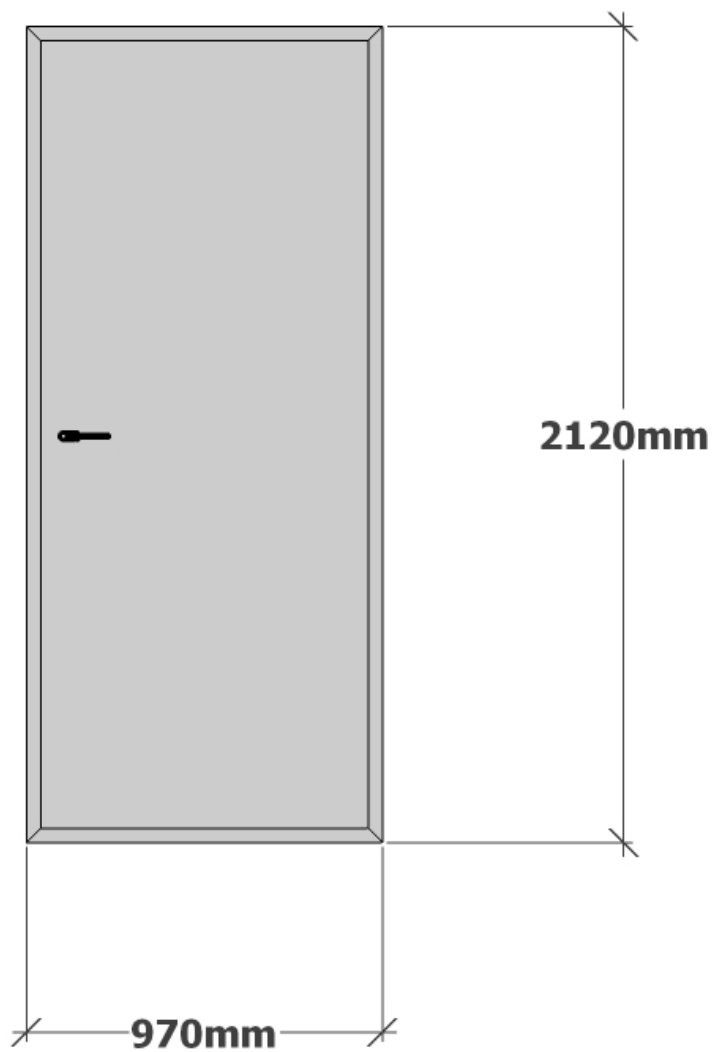

Dvere do garáže – 1 kus

Farba: biela/tmavý dub

Zámok: kľučka/kľučka

Profil: Salamander standard

Pohľad: exteriér (otváracé do exteriéru)

Dvere do kotelne – 1 kus

Farba: biela/tmavý dub

Zámok: kľučka/kľučka

Profil: Salamander standard

Pohľad: exteriér (otváracé do exteriéru)

Vchodové dvere – 1 kus

Farba: tmavý dub

Zámok: kľučka/guľa

Profil: Salamander standard, 130mm – 4 kom.

Pohľad: interiér (otváracé do interiéru)

Farba: tmavý dub

Profil: Salamander standard 7k

Pohľad: interiér (otváracé do interiéru)

Sklo: 3-sklo, $U_g=0,6$

Spojenie: statik 44cm⁴ SL+dilatácia

1 ks spojka: roh široký zvisle

Okno - komora – 1 kus

Farba: biela/tmavý dub

Pohľad: interiér (otváracé do interiéru)

Sklo: 2-sklo

Okno - garáž – 2 kusy

Farba: biela/tmavý dub

Pohľad: interiér (otváracé do interiéru)

Sklo: 2-sklo

Rozmery okien sú koncové a je potrebné zohľadniť (odrátať) aj výšku podkladového profilu ak nie je zarátaná vo výrobných rozmeroch okien.