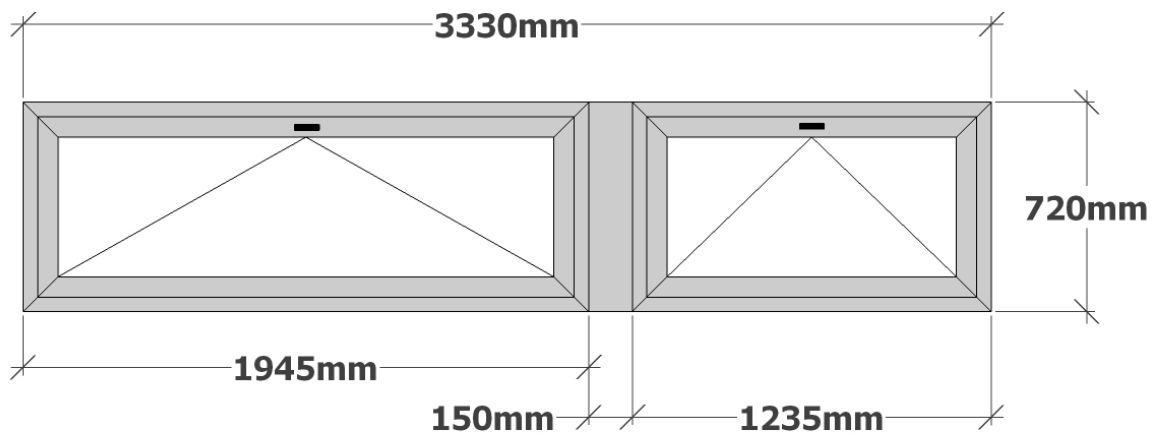

Profil: Salamander standard

Pohľad: exteriér (otváracé do exteriéru)

Vchodové dvere – 1 kus

Farba: tmavý dub

Zámok: kľučka/guľa

Profil: Salamander standard, 130mm – 4 kom.

Pohľad: interiér (otváracé do interiéru)

Profil: Salamander standard 7k

Pohľad: interiér (otváracé do interiéru)

Sklo: 3-sklo, $U_g=0,6$

Okno - práčovňa – 1 kus

Farba: biela/tmavý dub

Profil: Salamander standard 7k

Pohľad: interiér (otváracé do interiéru)

Farba: tmavý dub

Profil: Salamander standard 7k

Pohľad: interiér (otváracé do interiéru)

Sklo: 3-sklo, $U_g=0,6$

Spojenie: statik 44cm⁴ SL+dilatácia

1 ks spojka: roh široký zvisle

Okno - komora – 1 kus

Farba: biela/tmavý dub

Pohľad: interiér (otváracé do interiéru)

Sklo: 2-sklo

Okno - garáž – 2 kusy

Farba: biela/tmavý dub

Pohľad: interiér (otváracé do interiéru)

Sklo: 2-sklo

Rozmery okien sú koncové a je potrebné zohľadniť (odrátať) aj výšku podkladového profilu ak nie je zarátaná vo výrobných rozmeroch okien.