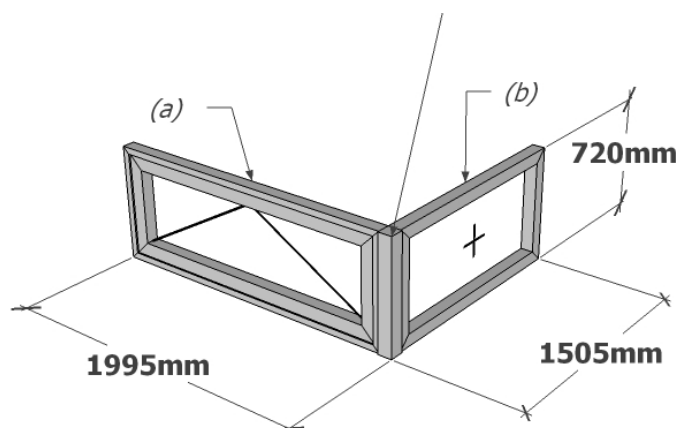

Sklo: 3-sklo, $U_g=0,6$

Okno - šatník – 1 kus

Farba: biela/tmavý dub

Profil: Salamander standard 7k

Pohľad: interiér (otváracé do interiéru)

Sklo: 3-sklo, $U_g=0,6$

1 kus spojka: roh široký zvisle

Okno - obývačka – 1 kus

Farba: tmavý dub

Profil: Salamander standard 7k

Pohľad: interiér (otváracé do interiéru)

Sklo: 3-sklo, $U_g=0,6$

Spojenie: statik 44cm⁴ SL+dilatácia

1 ks spojka: roh široký zvisle

Okno - komora – 1 kus

Farba: biela/tmavý dub