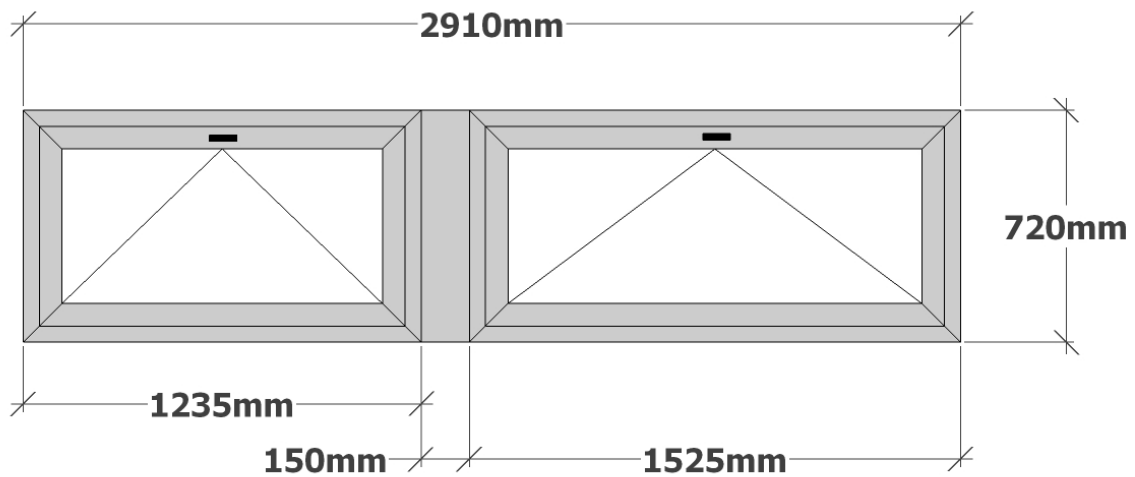

Profil: Salamander standard

Pohľad: exteriér (otváracé do exteriéru)

Vchodové dvere – 1 kus

Farba: tmavý dub

Zámok: kľučka/guľa

Profil: Salamander standard, 130mm – 4 kom.

Pohľad: interiér (otváracé do interiéru)

Profil: Salamander standard 7k

Pohľad: interiér (otváracé do interiéru)

Sklo: 3-sklo, $U_g=0,6$

Okno - práčovňa – 1 kus

Farba: biela/tmavý dub

Profil: Salamander standard 7k

Pohľad: interiér (otváracé do interiéru)

Sklo: 3-sklo, $U_g=0,6$

Okno - šatník – 1 kus

Farba: biela/tmavý dub

Profil: Salamander standard 7k

Pohľad: interiér (otváracé do interiéru)

Sklo: 3-sklo, $U_g=0,6$

1 kus spojka: roh široký zvisle

Okno - obývačka – 1 kus

Farba: tmavý dub

Profil: Salamander standard 7k

Pohľad: interiér (otváracé do interiéru)

Sklo: 3-sklo, $U_g=0,6$

Spojenie: statik 44cm⁴ SL+dilatácia

1 ks spojka: roh široký zvisle

Okno - komora – 1 kus

Farba: biela/tmavý dub