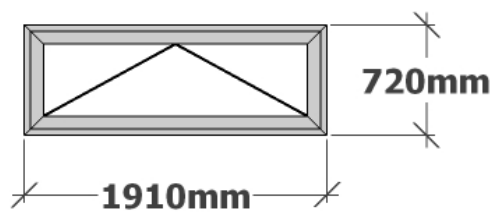

Profil: Salamander standard

Pohľad: exteriér (otváracé do exteriéru)

Vchodové dvere – 1 kus

Farba: tmavý dub

Zámok: kľučka/guľa

Profil: Salamander standard, 130mm – 4 kom.

Pohľad: interiér (otváracé do interiéru)

Sklo: 3-sklo, $U_g=0,6$

Okno - šatník – 1 kus

Farba: biela/tmavý dub

Profil: Salamander standard 7k

Pohľad: interiér (otváracé do interiéru)

Sklo: 3-sklo, $U_g=0,6$

1 kus spojka: roh široký zvisle

Okno - obývačka – 1 kus

Farba: tmavý dub

Profil: Salamander standard 7k

Pohľad: interiér (otváracé do interiéru)

Sklo: 3-sklo, $U_g=0,6$

Spojenie: statik 44cm⁴ SL+dilatácia

1 ks spojka: roh široký zvisle

Okno - komora – 1 kus

Farba: biela/tmavý dub