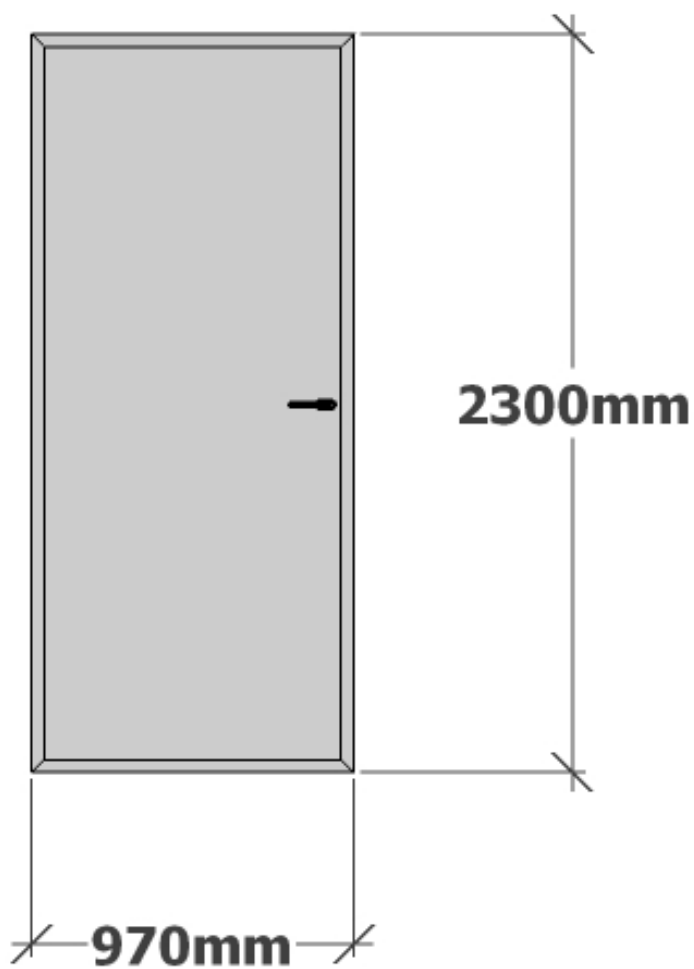

Dvere do garáže – 1 kus

Farba: biela/tmavý dub

Zámok: kľučka/kľučka

Profil: Salamander standard

Pohľad: exteriér (otváracé do exteriéru)

Dvere do kotelne – 1 kus

Farba: biela/tmavý dub

Zámok: kľučka/kľučka

Profil: Salamander standard

Pohľad: exteriér (otváracé do exteriéru)

Vchodové dvere – 1 kus

Farba: tmavý dub

Zámok: kľučka/guľa

Profil: Salamander standard, 130mm – 4 kom.

Pohľad: interiér (otváracé do interiéru)

Farba: tmavý dub

Profil: Salamander standard 7k

Pohľad: interiér (otváracé do interiéru)

Sklo: 3-sklo, $U_g=0,6$

Spojenie: statik 44cm⁴ SL+dilatácia

1 ks spojka: roh široký zvisle

Okno - komora – 1 kus

Farba: biela/tmavý dub

Pohľad: interiér (otváracé do interiéru)

Sklo: 2-sklo

Okno - garáž – 2 kusy

Farba: biela/tmavý dub

Pohľad: interiér (otváracé do interiéru)

Sklo: 2-sklo

Rozmery okien sú koncové a je potrebné zohľadniť (odrátať) aj výšku podkladového profilu ak nie je zarátaná vo výrobných rozmeroch okien.