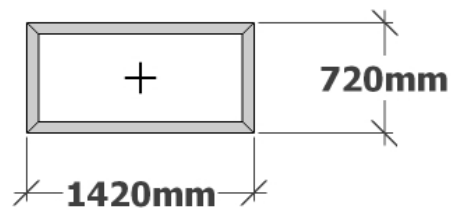

Okno - šatník – 1 kus

Farba: biela/tmavý dub

Profil: Salamander standard 7k

Pohľad: interiér (otváracé do interiéru)

Sklo: 3-sklo, $U_g=0,6$

1 kus spojka: roh široký zvisle