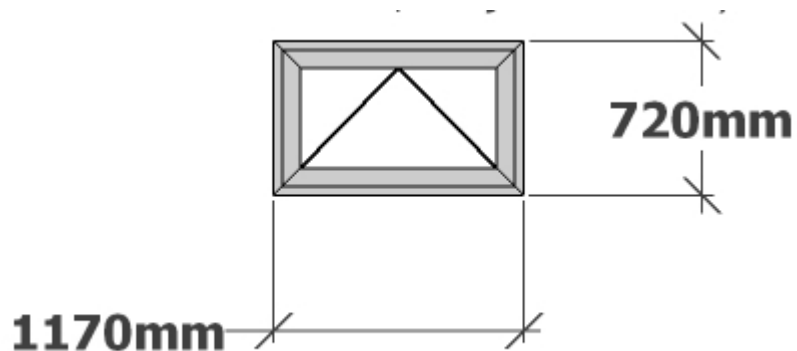

Profil: Salamander standard

Pohľad: exteriér (otváracé do exteriéru)

Vchodové dvere – 1 kus

Farba: tmavý dub

Zámok: kľučka/guľa

Profil: Salamander standard, 130mm – 4 kom.

Pohľad: interiér (otváracé do interiéru)

Farba: tmavý dub

Profil: Salamander standard 7k

Pohľad: interiér (otváracé do interiéru)

Sklo: 3-sklo, $U_g=0,6$

Spojenie: statik 44cm⁴ SL+dilatácia

1 ks spojka: roh široký zvisle

Okno - komora – 1 kus

Farba: biela/tmavý dub

Pohľad: interiér (otváracé do interiéru)

Sklo: 2-sklo

Okno - garáž – 2 kusy

Farba: biela/tmavý dub

Pohľad: interiér (otváracé do interiéru)

Sklo: 2-sklo

Rozmery okien sú koncové a je potrebné zohľadniť (odrátať) aj výšku podkladového profilu ak nie je zarátaná vo výrobných rozmeroch okien.