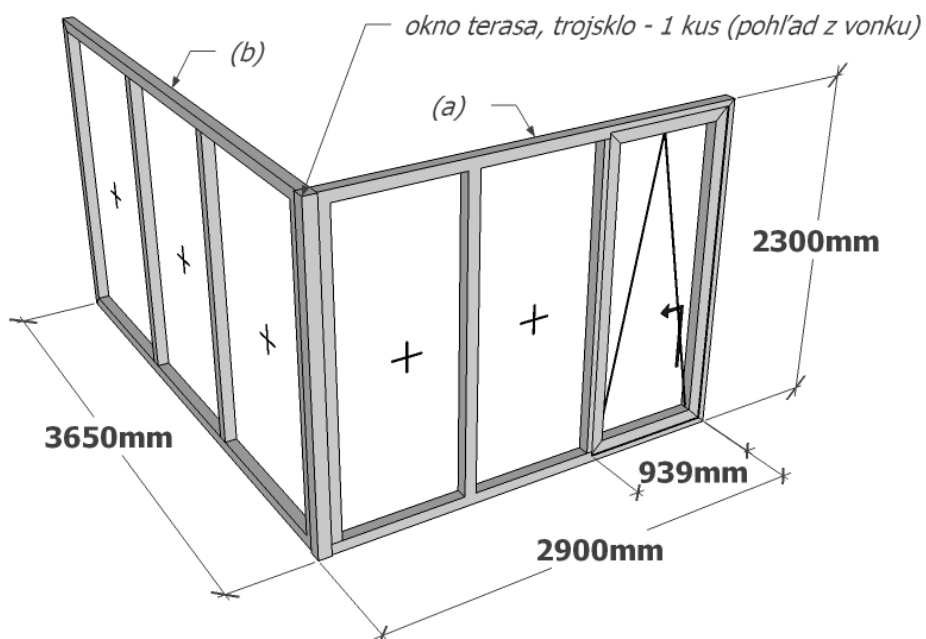

Profil: Salamander standard

Pohľad: exteriér (otváracé do exteriéru)

Vchodové dvere – 1 kus

Farba: tmavý dub

Zámok: kľučka/guľa

Profil: Salamander standard, 130mm – 4 kom.

Pohľad: interiér (otváracé do interiéru)

Sklo: 3-sklo, $U_g=0,6$

Okno - šatník – 1 kus

Farba: biela/tmavý dub

Profil: Salamander standard 7k

Pohľad: interiér (otváracé do interiéru)

Sklo: 3-sklo, $U_g=0,6$

1 kus spojka: roh široký zvisle

Okno - obývačka – 1 kus

Farba: tmavý dub

Profil: Salamander standard 7k

Pohľad: interiér (otváracé do interiéru)

Sklo: 3-sklo, $U_g=0,6$

Spojenie: statik 44cm⁴ SL+dilatácia

1 ks spojka: roh široký zvisle

Okno - komora – 1 kus

Farba: biela/tmavý dub

Pohľad: interiér (otváracé do interiéru)

Sklo: 2-sklo

Okno - garáž – 2 kusy

Farba: biela/tmavý dub

Pohľad: interiér (otváracé do interiéru)

Sklo: 2-sklo

Rozmery okien sú koncové a je potrebné zohľadniť (odrátať) aj výšku podkladového profilu ak nie je zarátaná vo výrobných rozmeroch okien.