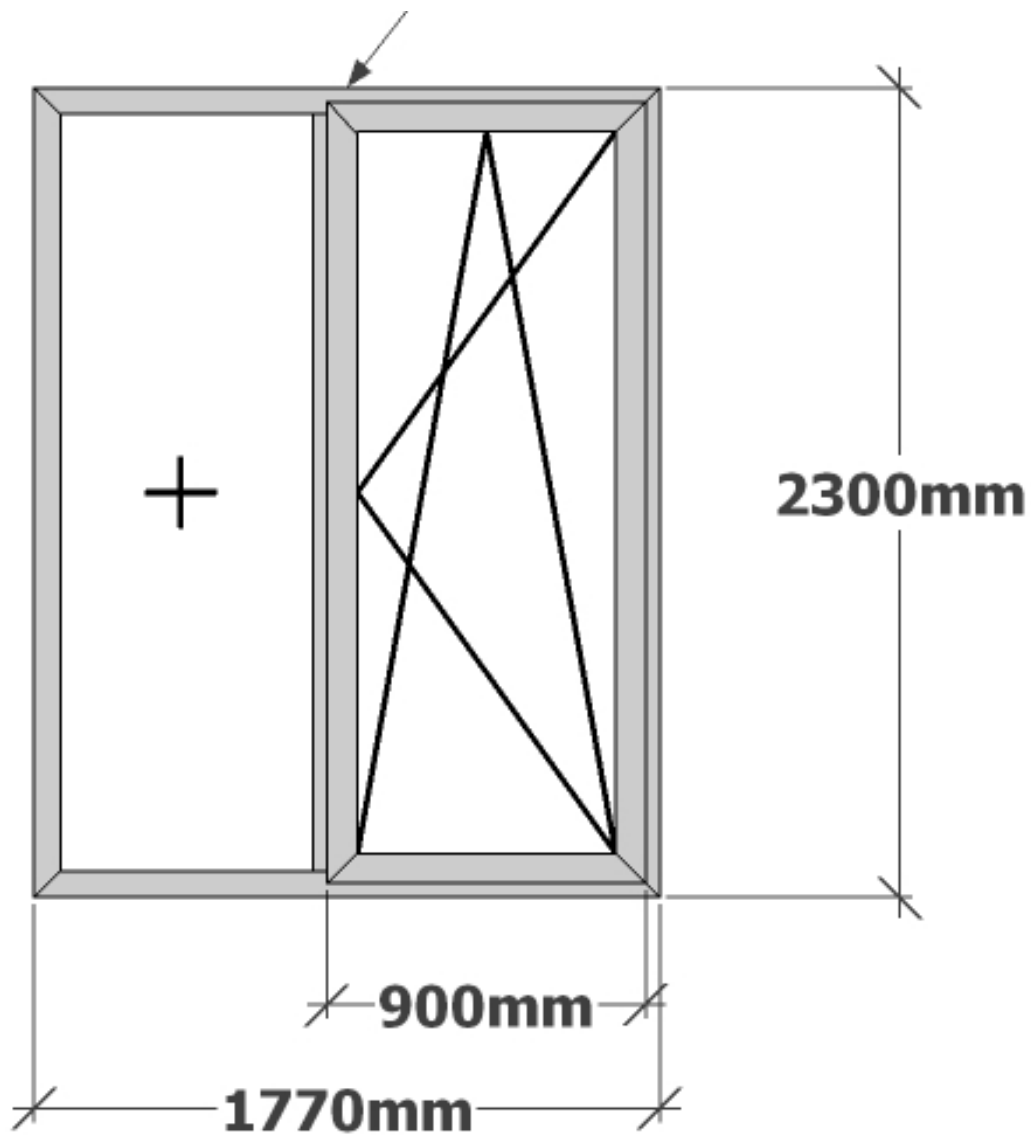

Okno - izby – 3 kusy

Farba: tmavý dub

Profil: Salamander standard 7k

Pohľad: interiér (otváracé do interiéru)

Sklo: 3-sklo, $U_g=0,6$