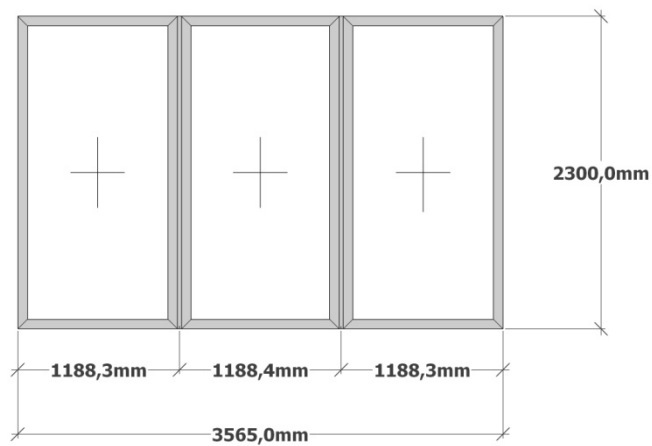

Profil: Salamander standard

Pohľad: exteriér (otváracé do exteriéru)

Vchodové dvere – 1 kus

Farba: tmavý dub

Zámok: kľučka/guľa

Profil: Salamander standard, 130mm – 4 kom.

Pohľad: interiér (otváracé do interiéru)

Sklo: 3-sklo, $U_g=0,6$

Okno - šatník – 1 kus

Farba: biela/tmavý dub

Profil: Salamander standard 7k

Pohľad: interiér (otváracé do interiéru)

Sklo: 3-sklo, $U_g=0,6$

1 kus spojka: roh široký zvisle

Okno - obývačka – 1 kus

Farba: tmavý dub

Profil: Salamander standard 7k

Pohľad: interiér (otváracé do interiéru)

Sklo: 3-sklo, $U_g=0,6$

Spojenie: statik 44cm⁴ SL+dilatácia

1 ks spojka: roh široký zvisle

Okno - komora – 1 kus

Farba: biela/tmavý dub

Pohľad: interiér (otváracé do interiéru)

Sklo: 2-sklo

Okno - garáž – 2 kusy

Farba: biela/tmavý dub

Pohľad: interiér (otváracé do interiéru)

Sklo: 2-sklo

Rozmery okien sú koncové a je potrebné zohľadniť (odrátať) aj výšku podkladového profilu ak nie je zarátaná vo výrobných rozmeroch okien.