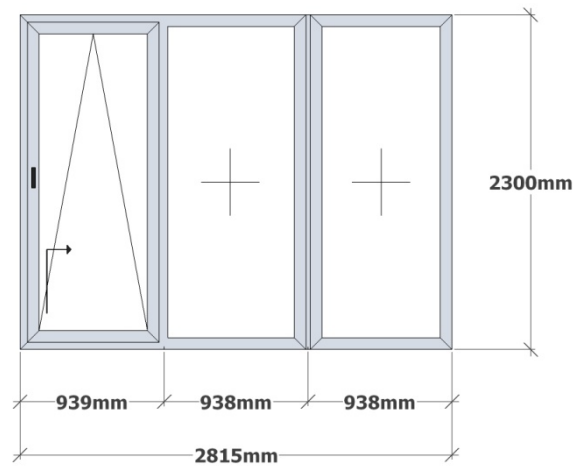

Profil: Salamander standard

Pohľad: exteriér (otváracé do exteriéru)

Vchodové dvere – 1 kus

Farba: tmavý dub

Zámok: kľučka/guľa

Profil: Salamander standard, 130mm – 4 kom.

Pohľad: interiér (otváracé do interiéru)

Sklo: 3-sklo, $U_g=0,6$

Okno - šatník – 1 kus

Farba: biela/tmavý dub

Profil: Salamander standard 7k

Pohľad: interiér (otváracé do interiéru)

Sklo: 3-sklo, $U_g=0,6$

1 kus spojka: roh široký zvisle

Okno - obývačka – 1 kus

Farba: tmavý dub

Profil: Salamander standard 7k

Pohľad: interiér (otváracé do interiéru)

Sklo: 3-sklo, $U_g=0,6$

Spojenie: statik 44cm⁴ SL+dilatácia

1 ks spojka: roh široký zvisle

Okno - komora – 1 kus

Farba: biela/tmavý dub

Pohľad: interiér (otváracé do interiéru)

Sklo: 2-sklo

Okno - garáž – 2 kusy

Farba: biela/tmavý dub

Pohľad: interiér (otváracé do interiéru)

Sklo: 2-sklo

Rozmery okien sú koncové a je potrebné zohľadniť (odrátať) aj výšku podkladového profilu ak nie je zarátaná vo výrobných rozmeroch okien.