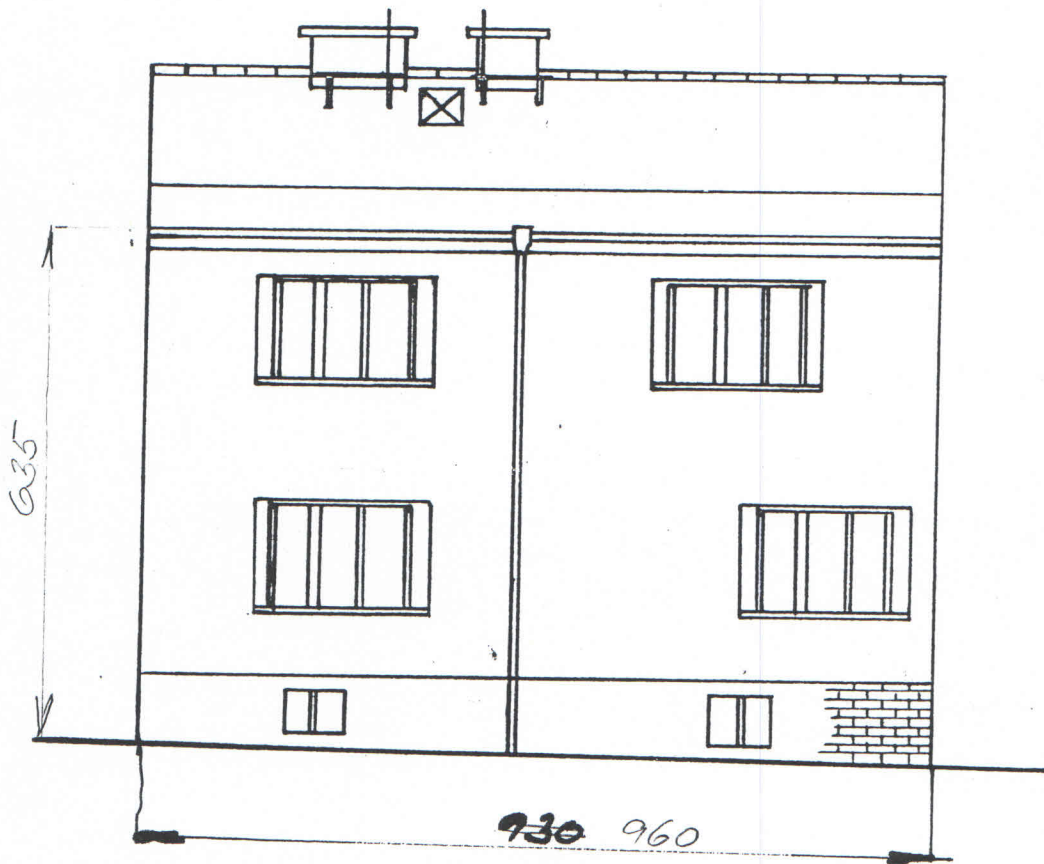

POHLED JIŽNÍ

POHLED VÝCHODNÍ

OKAP	2 x	960 cm	(Dům)	
OKAP	1 x	515 cm	(Veranda) - délka	1920
OKAP	2 x	180 cm	(Veranda)	515
SVOD	1 x	635 cm	(Dům) Ø 10	360
SVOD	1 x	480 cm	(Dům) Ø 10	
SVOD	1 x	430 cm	(Veranda) Ø 6,5	
OKAP celkem 2495 cm				
SVOD Ø 10 celkem 1115 cm				
SVOD Ø 6,5 430 cm				