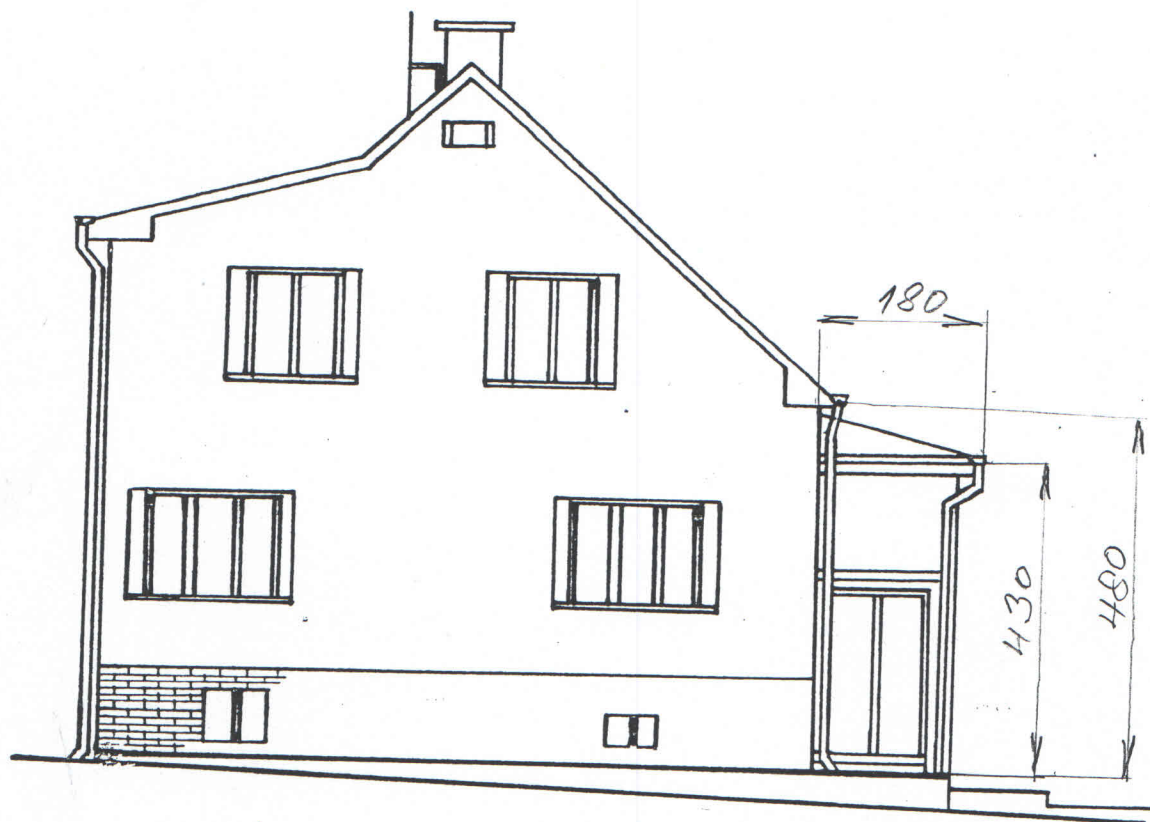

POHLED JIŽNÍ

POHLED VÝCHODNÍ

OKAP	2 x	960 cm	(Dům)	
OKAP	1 x	515 cm	(Veranda) - délka	1920
OKAP	2 x	180 cm	(Veranda)	515
SVOD	1 x	635 cm	(Dům) Ø 10	360
SVOD	1 x	480 cm	(Dům) Ø 10	
SVOD	1 x	430 cm	(Veranda) Ø 6,5	
OKAP celkem 2495 cm				
SVOD Ø 10 celkem 1115 cm				
SVOD Ø 6,5 430 cm				