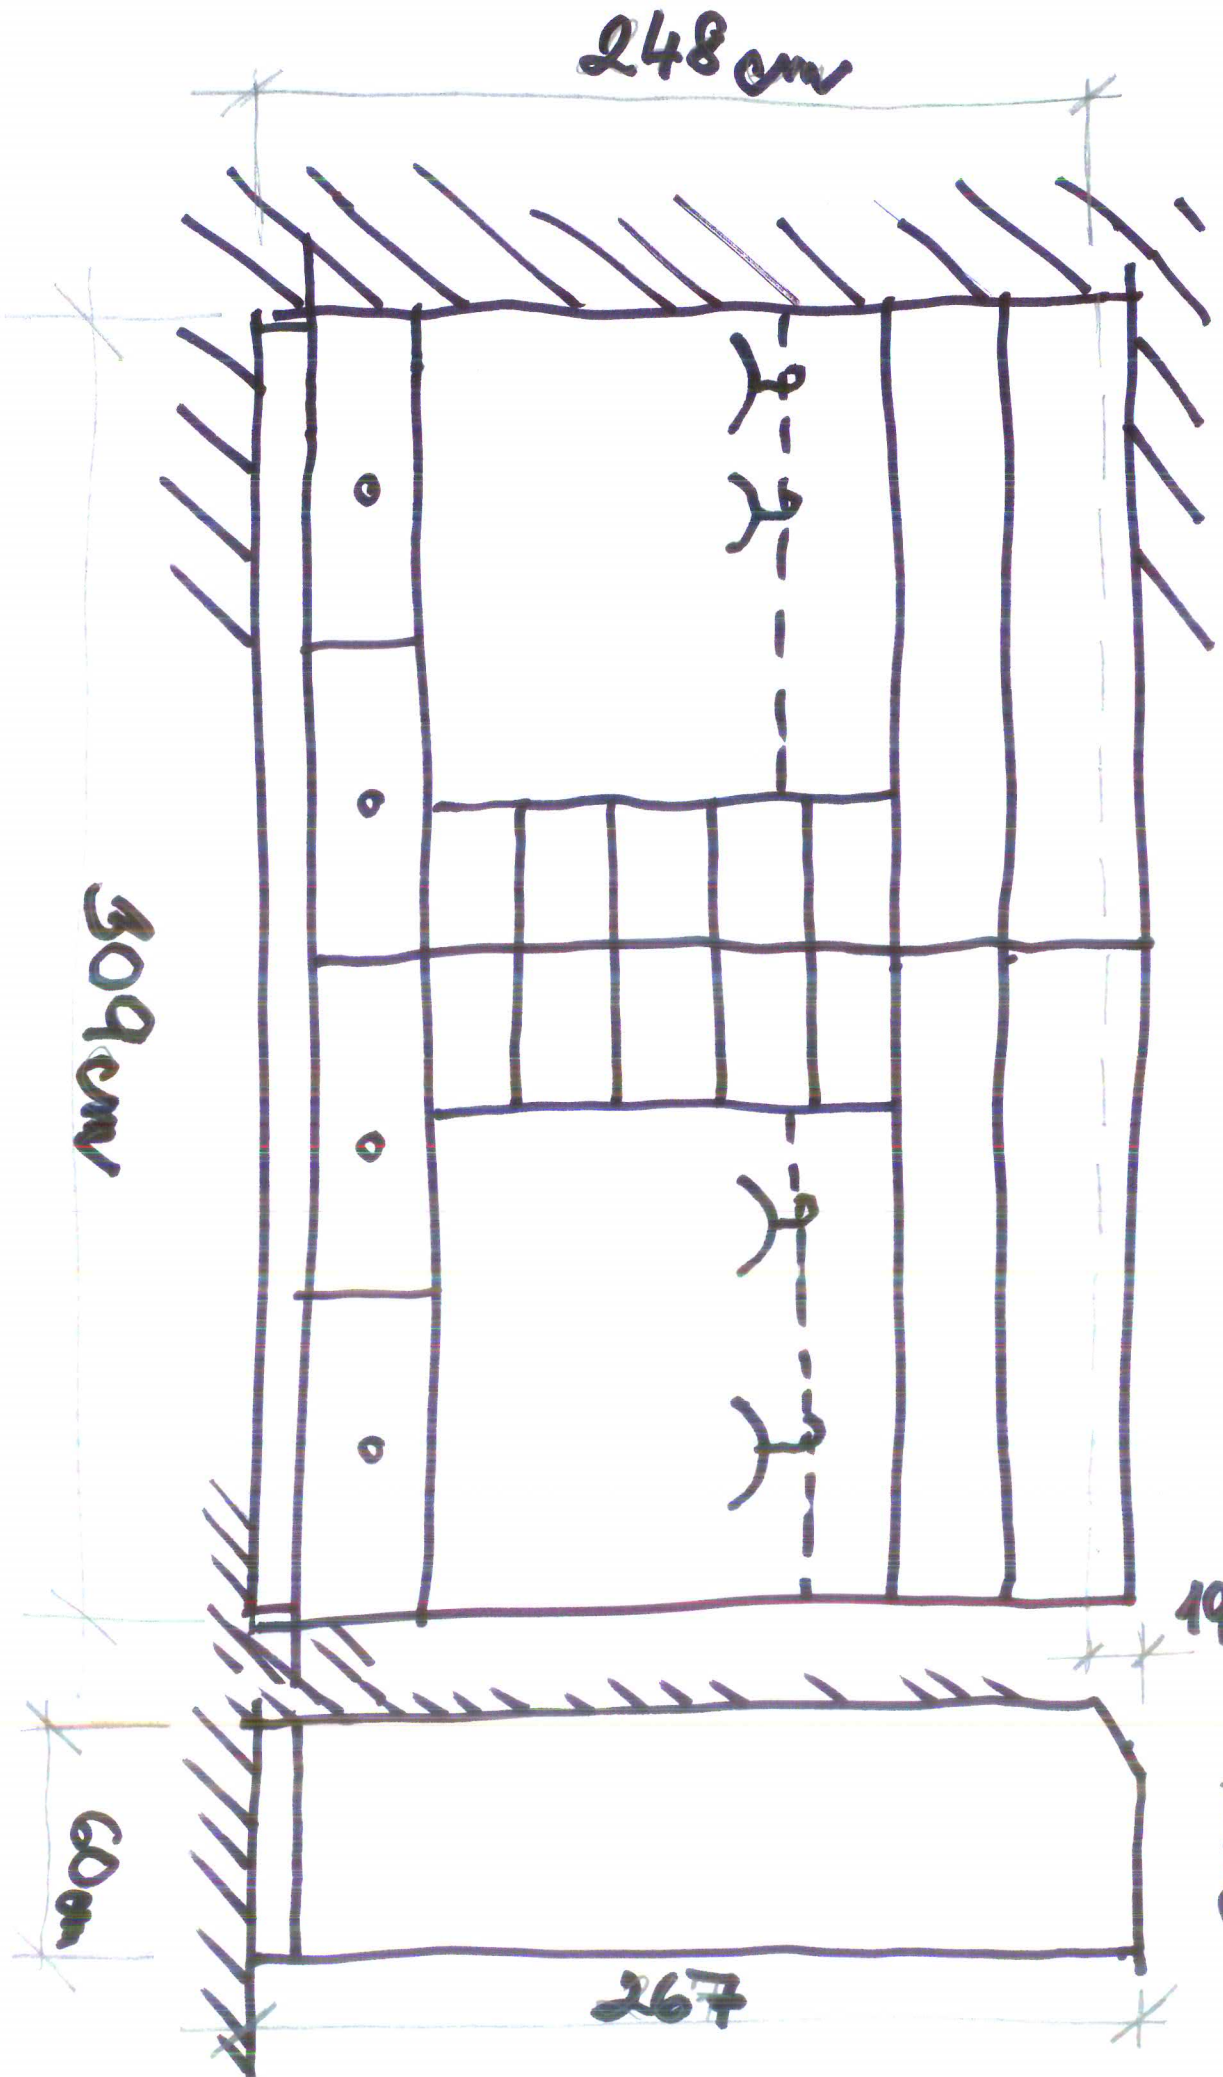

POHLED:

SKPÍN LOŽNICE:

19cm

PĚZ:

248cm

309cm

267

60cm

SKŘIŇ ŠATNA:

POHLED:

KČE 2: