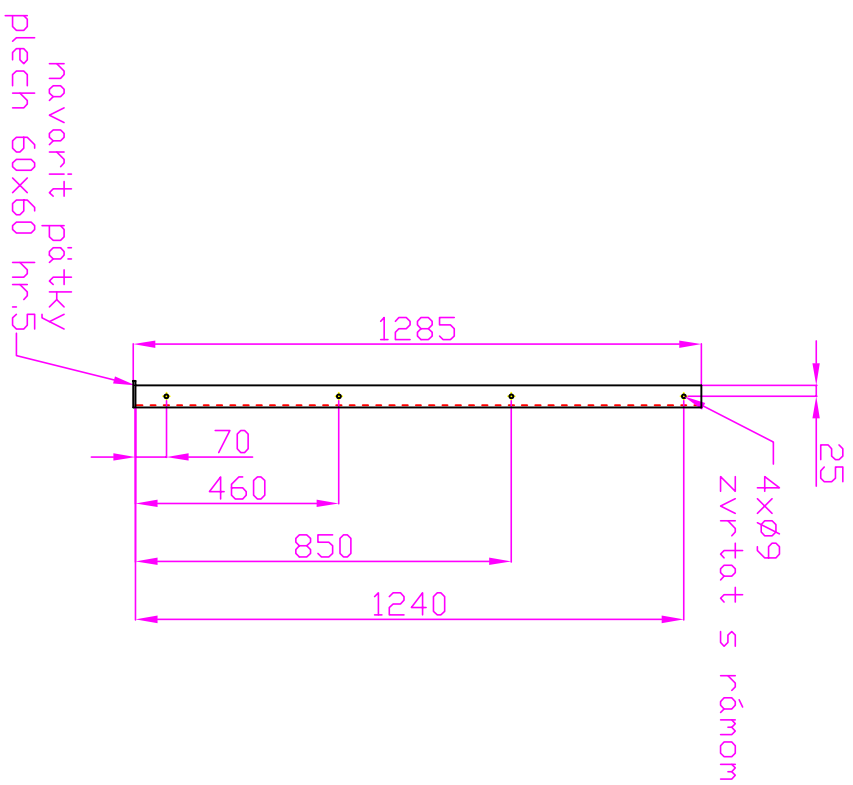

Stojka ľavá
 profil L-50x50
 počet - 2 ks

Stojka pravá
 profil L-50x50
 počet - 2 ks