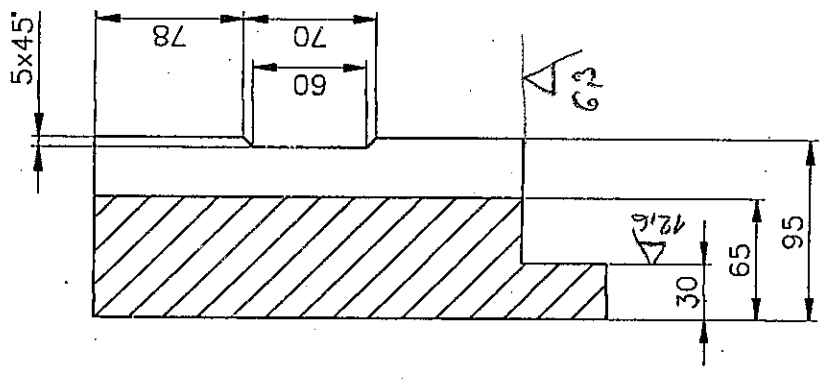

BPS a.s. NOVOKER Lučenec		Segmenty mlýna - zostava		2000-03-00/2003	
Typ		Císlo výkresu			
Mierka		Kresil:		Index zmeny	
1:10		Kvák Chlebničkan		Dátum	
Kontroloval:		Dátum:		Podpis	
		10.02.2003			
ks		Materiál		Norma	
4				Císlo výkresu	
segment-dolný				2000-03-01/2003	
4				Pozícia	
segment-horný				2000-03-02/2003	
				1	
				2	

1216
63

Rez A-A

#2

ks Názov	Materiál	Rozmer	Norma	Číslo výkresu	Pozícia
Mierka	Kreslí:	Kvok	Index zmeny	Podpis	
1:4	Kontroloval:	Chlebníčan		Datum	
	Dátum:	10.02.2003		Číslo výkresu	
BPS a.s. NOVOKER Lučenec	Typ			2000-03-02-2003	
	Názov	Segmenty mlyna - segment-horný			