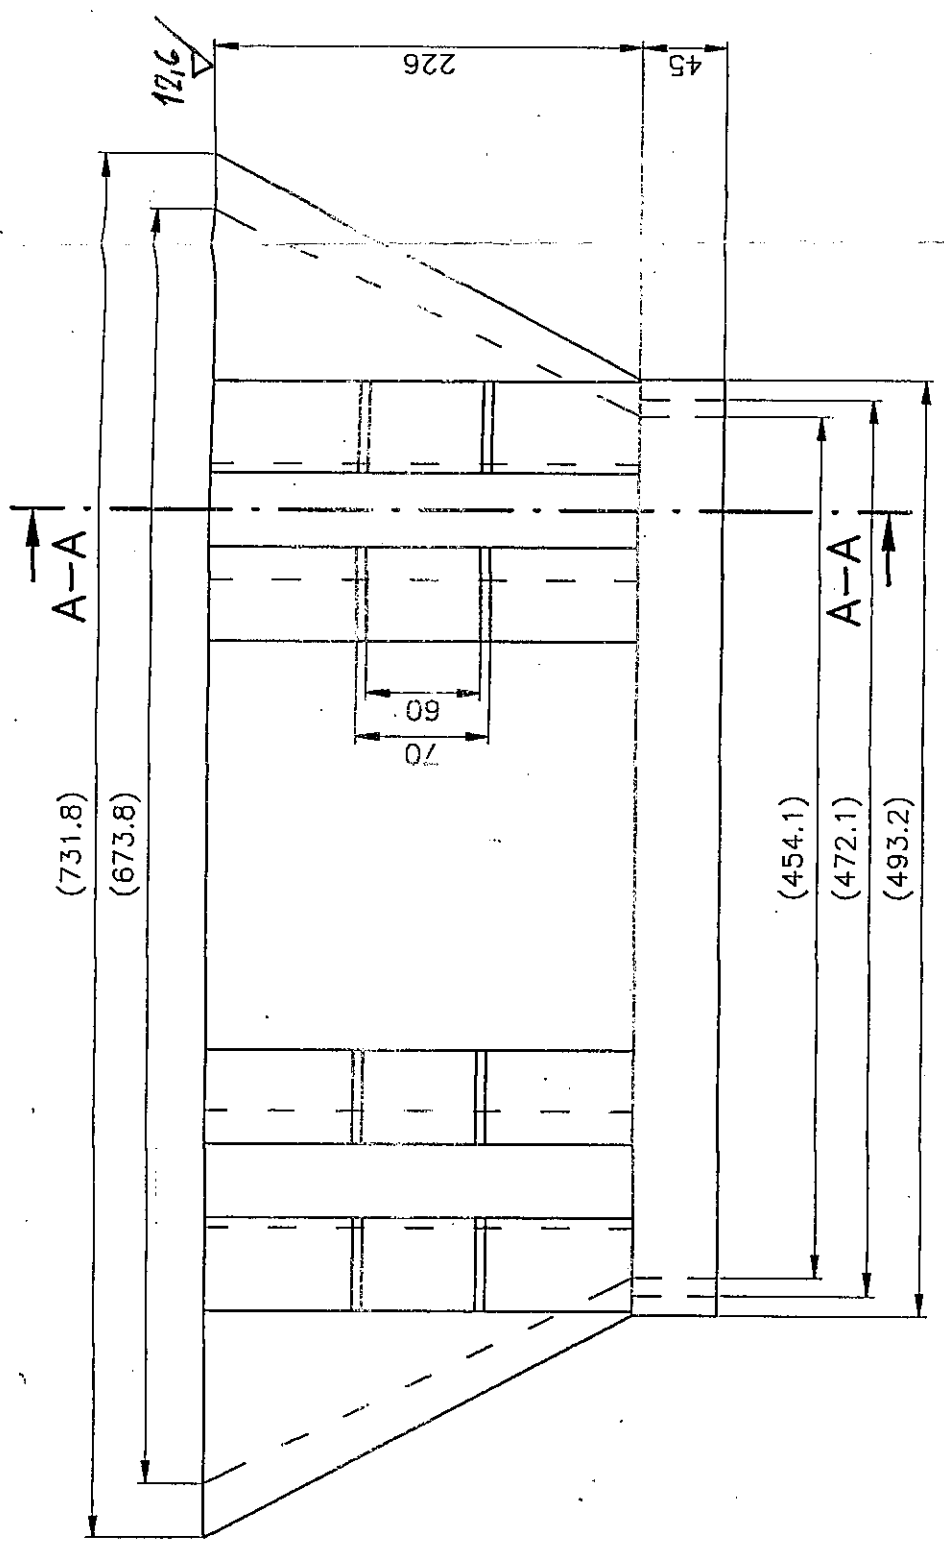

BPS a.s. NOVOKER Lučenec		Segmenty mlýna - zostava		2000-03-00/2003	
Typ		Císlo výkresu			
Mierka		Kresil:		Index zmeny	
1:10		Kvák Chlebničkan		Dátum	
Kontroloval:		Dátum:		Podpis	
		10.02.2003			
ks		Materiál		Norma	
4				Císlo výkresu	
segment-dolný				2000-03-01/2003	
4				Pozícia	
segment-horný				2000-03-02/2003	
				1	
				2	

1216
63

Rez A-A

#2

ks Názov	Materiál	Rozmer	Norma	Číslo výkresu	Pozícia
Mierka	Kreslí:	Kvok	Index zmeny	Podpis	
1:4	Kontroloval:	Chlebníčan		Datum	
	Dátum:	10.02.2003		Číslo výkresu	
BPS a.s. NOVOKER Lučenec	Typ			2000-03-02-2003	
	Názov	Segmenty mlyna - segment-horný			