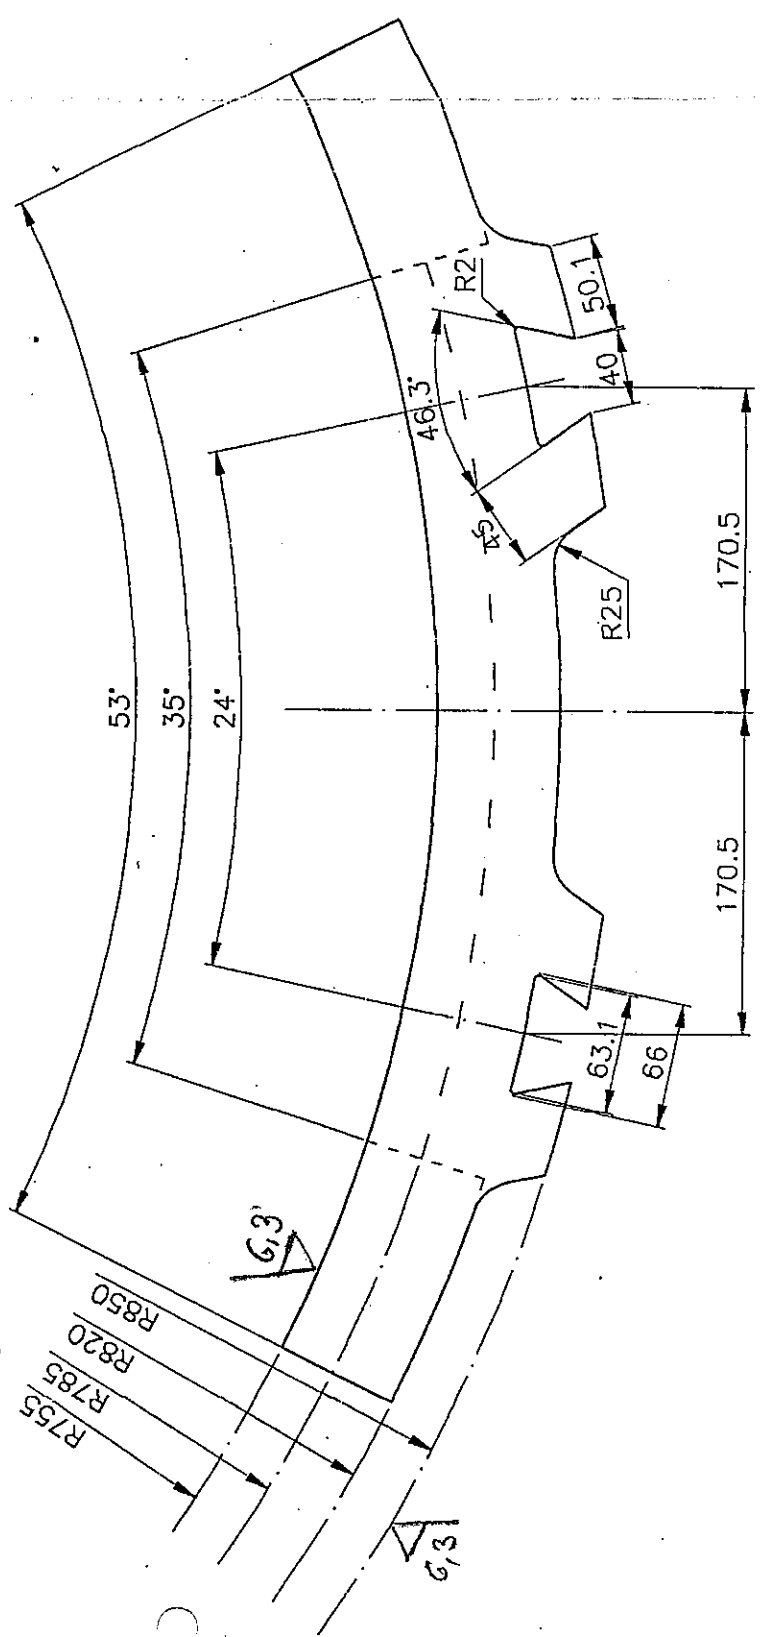

BPS a.s. NOVOKER Lučenec		Segmenty mlýna - zostava		2000-03-00/2003	
Typ		Císlo výkresu			
Mierka		Kresil:		Index zmeny	
1:10		Kvák Chlebničkan		Dátum	
Kontroloval:		Dátum:		Podpis	
		10.02.2003			
ks		Materiál		Norma	
4				Císlo výkresu	
segment-dolný				2000-03-01/2003	
4				Pozícia	
segment-horný				2000-03-02/2003	
				1	
				2	

1216
63

Rez A-A

#2

ks Názov	Materiál	Rozmer	Norma	Číslo výkresu	Pozícia
Mierka	Kreslí:	Kvok	Index zmeny	Podpis	
1:4	Kontroloval:	Chlebníčan		Datum	
	Dátum:	10.02.2003		Číslo výkresu	
BPS a.s. NOVOKER Lučenec	Typ			2000-03-02-2003	
	Názov	Segmenty mlyna - segment-horný			