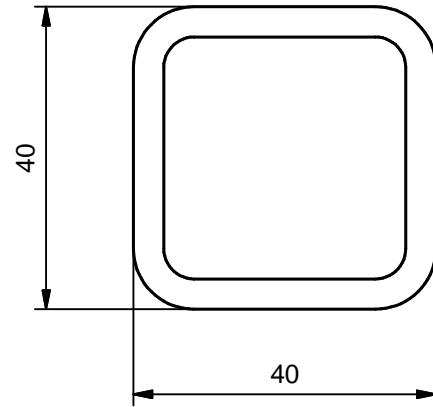

14ks JOKL 40x40x4 ČSN 425720

Mierka	Scale	Kreslil	Drawn	Kontroloval	Checked	Dat.		
		MARIO	GALA			28. 5. 2012	PPC INSULATORS	
<h1>JOKL 40x40x4</h1>							3-TPV-9491	
							Č.výkr.	Drwg.no.