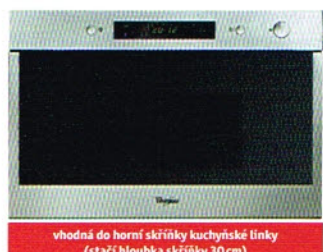

MULTIFUNKČNÍ A MIKROVLNNÉ TROUBY S BÍLÝM GRAFICKÝM DISPLEJEM A OBJEMEM 22 L

**AMW 4095/1 IX**

novinka

**Multifunkční mikrovlnná trouba**

- Crisp - pečení pokrmů do křupava
- Černobílý grafický displej
- Zrcadlová skla dvířek
- Příkon: 1,9 kW
- Výkon mikrovln: 750 W
- Výkon grilu: 700 W
- Provedení: nerez + úprava proti otiskům prstů
- Rozměry (v x š x h): 382 x 595 x 320 mm
- Rozměry pro zabudování: 382 x 595 x 320 mm

GENESIS+

**AMW 499 IX**

**Multifunkční mikrovlnná trouba**

- Steam - rychlé a zdravé vaření v páře pomocí napařovací nádoby
- Černobílý grafický displej
- Zrcadlová skla dvířek
- Příkon: 1,3 kW
- Výkon mikrovln: 750 W
- Provedení: nerez + úprava povrchu proti otiskům prstů
- Rozměry (v x š x h): 382 x 595 x 320 mm
- Rozměry pro zabudování: 362 x 560 x 300 mm

NEUTRAL design

Příslušenství: nádoba na vaření v páře

**MW 4100 IX**

**Mikrovlnná trouba**

- Černobílý grafický displej
- Zrcadlová skla dvířek
- Příkon: 1,3 kW
- Výkon mikrovln: 750 W
- Provedení: nerez + úprava povrchu proti otiskům prstů
- Rozměry (v x š x h): 382 x 595 x 320 mm
- Rozměry pro zabudování: 362 x 560 x 300 mm

NEUTRAL design

**MW 4200 IX**

**Multifunkční mikrovlnná trouba**

- Crisp - pečení pokrmů do křupava
- Černobílý grafický displej
- Zrcadlová skla dvířek
- Příkon: 1,3 kW
- Výkon mikrovln/grilu: 750 W/700 W
- Provedení: nerez + úprava povrchu proti otiskům prstů
- Rozměry (v x š x h): 382 x 595 x 320 mm
- Rozměry pro zabudování: 362 x 560 x 300 mm