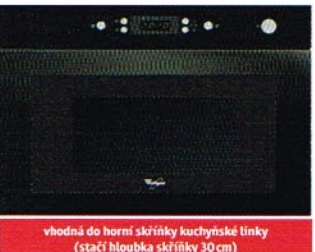

AMW 496 NB

Mikrovlnná trouba

- Černobílý grafický displej
- Příkon: 1,3 kW
- Výkon mikrovln: 750 W
- Provedení: černá
- Rozměry (v x š x h): 382 x 595 x 320 mm
- Rozměry pro zabudování: 362 x 560 x 300 mm

NEUTRAL design