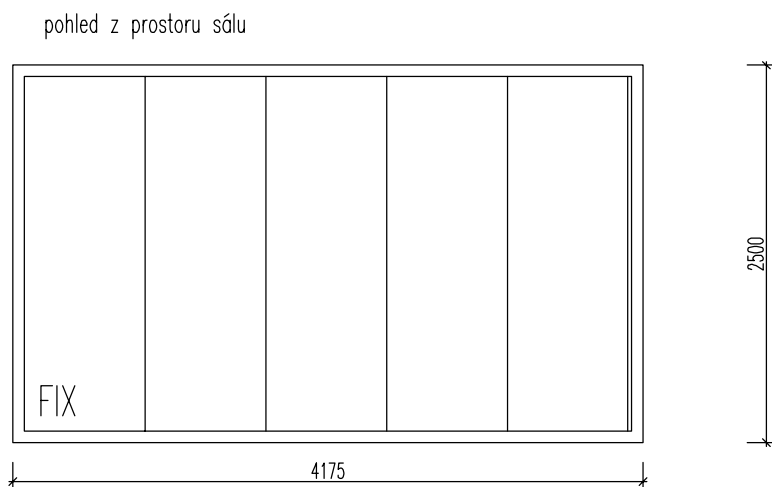

TYP A MATERIÁLOVÉ
PROVEDENÍ ŘEŠENO V
PROJEKTU INTERIÉRU

- ZÁRUBEŇ: OCEL
- PROVEDENÍ: OCEL

VELIKOST OKENNÍCH OTVORŮ ZÁVISLÁ NA SKUTEČNÉ TLOUŠŤCE KONTAKTNÍHO ZATEPLOVACÍHO SYSTÉMU

ROZMĚRY PŘEKONTROLOVAT PŘED VÝROBOU NA STAVBĚ!