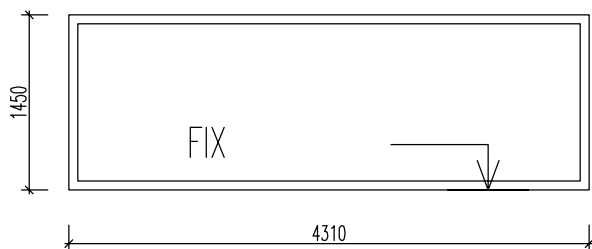

PROSKLENÉ INTERIÉROVÉ OKNO
š=1750, v=1450mm

- BEZPEČNOSTNÍ ZASKLENÍ (ZVÝŠENÁ PEVNOST, ODOLNOST PROTI VYSYPÁNÍ)
- VÝROBCE: -
- TYP: -
- PROVEDENÍ: OCEL
- -- ZATEMŇENÍ: INTERIÉROVÁ ROLETA Z PROSTORU SÁLU

PS 08

1 KS

PS
08