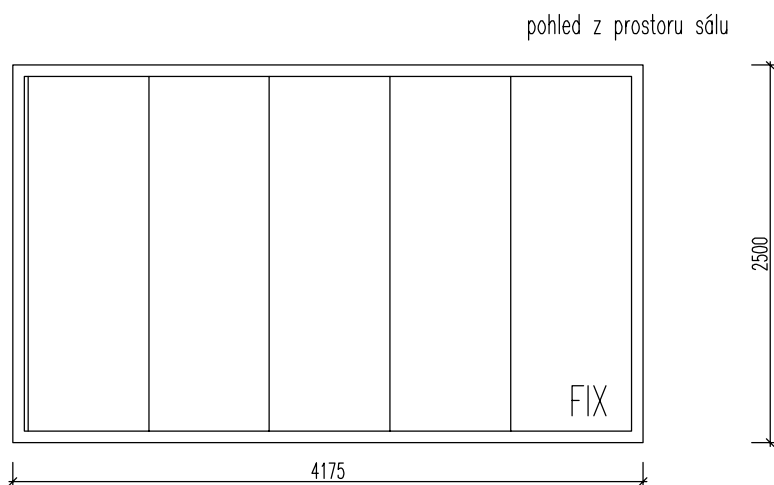

TYP A MATERIÁLOVÉ
PROVEDENÍ ŘEŠENO V
PROJEKTU INTERIÉRU

- ZÁRUBEŇ: OCEL
- PROVEDENÍ: OCEL

VELIKOST OKENNÍCH OTVORŮ ZÁVISLÁ NA SKUTEČNÉ TLOUŠTKE KONTAKTNÍHO ZATEPLOVACÍHO SYSTÉMU

ROZMĚRY PŘEKONTROLOVAT PŘED VÝROBOU NA STAVBĚ!