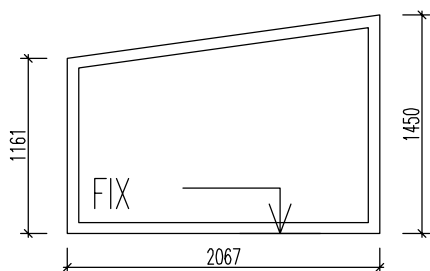

VÝPIS INTERIÉROVÝCH OKEN-PROSKLENÉ STĚNY

PS 06

1 KS

PS
06

PROSKLENÉ INTERIÉROVÉ OKNO S POŽÁRNÍ ODOLNOSTÍ
š=2065, v=1160-1450mm

- POŽÁRNÍ ODOLNOST: EI 15
- BEZPEČNOSTNÍ ZASKLENÍ (ZVÝŠENÁ PEVNOST, ODOLNOST PROTI VYSYPÁNÍ)
- VÝROBCE: -
- TYP: -
- KOVÁNÍ : NEREZOVÁ OCEL
- ŽÁRUBEŇ: OCELOVÁ
- PROVEDENÍ: -
- ZATEMŇENÍ: INTERIÉROVÁ ROLETA Z PROSTORU SÁLU

VELIKOST OKENNÍCH OTVORŮ ZÁVISLÁ NA SKUTEČNÉ TLOUŠŤCE KONTAKTNÍHO ZATEPLOVACÍHO SYSTÉMU

ROZMĚRY PŘEKONTROLOVAT PŘED VÝROBOU NA STAVBĚ!
POHLED Z VENKU!

VÝPIS INTERIÉROVÝCH DVEŘÍ-PROSKLENÉ STĚNY

<p>PS 1L</p> <p>1 KS</p> <p></p>		<p>PROSKLENÁ STĚNA S NADSVĚTLÍKEM A BOČNÍM PROSKLENÍM 2065x2500 MM, OTEVÍRAVÉ LEVÉ DVEŘE PROSKLENÉ 800/1970 MM</p> <ul style="list-style-type: none"> - VÝROBCE: - - TYP: - - KOVÁNÍ : NEREZOVÁ OCEL - ZÁRUBEŇ: OCEL - PROVEDENÍ: OCEL
<p>PS 2L</p> <p>1 KS</p> <p></p>		<p>PROSKLENÁ STĚNA S NADSVĚTLÍKEM A BOČNÍM PROSKLENÍM 1490x2500 MM, OTEVÍRAVÉ LEVÉ DVEŘE PROSKLENÉ 800/1970 MM</p> <ul style="list-style-type: none"> - VÝROBCE: - - TYP: - - KOVÁNÍ : NEREZOVÁ OCEL - ZÁRUBEŇ: OCEL - PROVEDENÍ: OCEL
<p>PS 3L</p> <p>1 KS</p> <p></p>		<p>PROSKLENÁ STĚNA S NADSVĚTLÍKEM A BOČNÍM PROSKLENÍM 1515x2500 MM, OTEVÍRAVÉ LEVÉ DVEŘE PROSKLENÉ 800/1970 MM</p> <ul style="list-style-type: none"> - VÝROBCE: - - TYP: - - KOVÁNÍ : NEREZOVÁ OCEL - ZÁRUBEŇ: OCEL - PROVEDENÍ: OCEL

VELIKOST OKENNÍCH OTVORŮ ZÁVISLÁ NA SKUTEČNÉ TLOUŠŤCE KONTAKTNÍHO ZATEPLOVACÍHO SYSTÉMU

ROZMĚRY PŘEKONTROLOVAT PŘED VÝROBOU NA STAVBĚ!

VÝPIS INTERIÉROVÝCH DVEŘÍ-PROSKLENÉ STĚNY

PS 4L

1 KS

INTERIÉROVÉ DVEŘE PROSKLENÉ OTEVÍRAVÉ LEVÉ
900/1970 MM