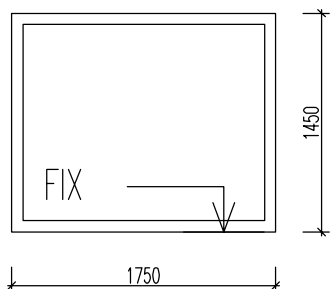

VÝPIS INTERIÉROVÝCH OKEN-PROSKLENÉ STĚNY

PS 06

1 KS

PS
06

PROSKLENÉ INTERIÉROVÉ OKNO S POŽÁRNÍ ODOLNOSTÍ
š=2065, v=1160-1450mm

- POŽÁRNÍ ODOLNOST: EI 15
- BEZPEČNOSTNÍ ZASKLENÍ (ZVÝŠENÁ PEVNOST, ODOLNOST PROTI VYSYPÁNÍ)
- VÝROBCE: -
- TYP: -
- KOVÁNÍ : NEREZOVÁ OCEL
- ŽÁRUBEŇ: OCELOVÁ
- PROVEDENÍ: -
- ZATEMŇENÍ: INTERIÉROVÁ ROLETA Z PROSTORU SÁLU

PS 07

1 KS

PS
07

PROSKLENÉ INTERIÉROVÉ OKNO
š=1750, v=1450mm

- BEZPEČNOSTNÍ ZASKLENÍ (ZVÝŠENÁ PEVNOST, ODOLNOST PROTI VYSYPÁNÍ)
- VÝROBCE: -
- TYP: -
- PROVEDENÍ: OCEL
- -- ZATEMŇENÍ: INTERIÉROVÁ ROLETA Z PROSTORU SÁLU

PS 08

1 KS

PS
08

PROSKLENÉ INTERIÉROVÉ OKNO
š=4310, v=1450mm

- BEZPEČNOSTNÍ ZASKLENÍ (ZVÝŠENÁ PEVNOST, ODOLNOST PROTI VYSYPÁNÍ)
- VÝROBCE: -
- TYP: -
- PROVEDENÍ: OCEL
- ZATEMŇENÍ: INTERIÉROVÁ ROLETA Z PROSTORU SÁLU

VELIKOST OKENNÍCH OTVORŮ ZÁVISLÁ NA SKUTEČNÉ TLOUŠŤCE KONTAKTNÍHO ZATEPLOVACÍHO SYSTÉMU

ROZMĚRY PŘEKONTROLOVAT PŘED VÝROBOU NA STAVBĚ!
POHLED Z VENKU!