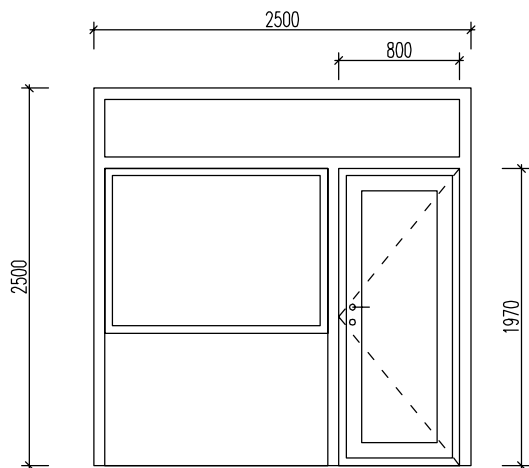

INTERIÉROVÉ DVEŘE PROSKLENÉ OTEVÍRAVÉ LEVÉ
900/1970 MM

- VÝROBCE: -
- TYP: -
- KOVÁNÍ : NEREZOVÁ OCEL
- ZÁRUBEŇ: OCELOVÁ
- PROVEDENÍ: OCEL, BEZ SAMOZAVÍRAČE

PS 5P

1 KS