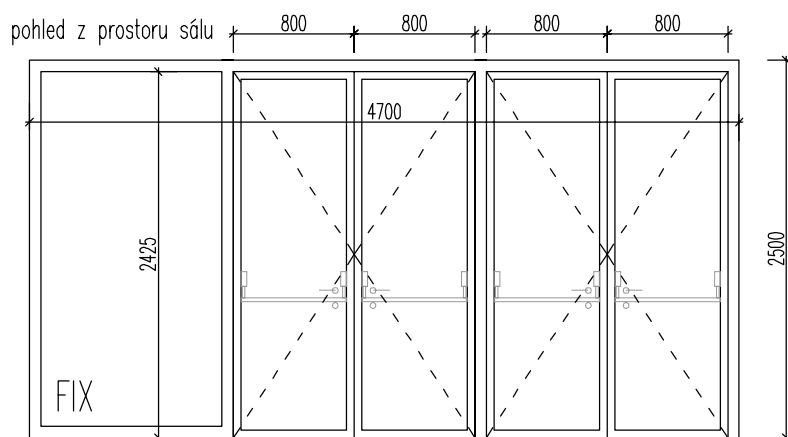

TYP A MATERIÁLOVÉ
PROVEDENÍ ŘEŠENO V
PROJEKTU INTERIÉRU

- ZÁRUBEŇ: OCEL
- PROVEDENÍ: OCEL

PS 14

1 KS

PS 14