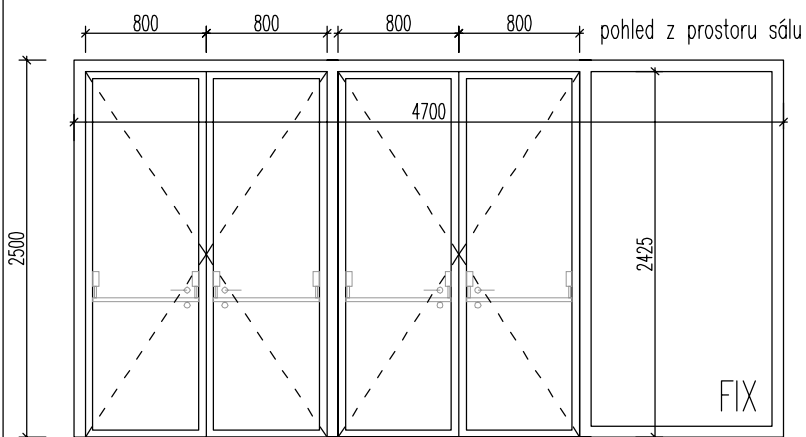

TYP A MATERIÁLOVÉ
PROVEDENÍ ŘEŠENO V
PROJEKTU INTERIÉRU

- ZÁRUBEŇ: OCEL
- PROVEDENÍ: OCEL

PS 11

1 KS

PS 11