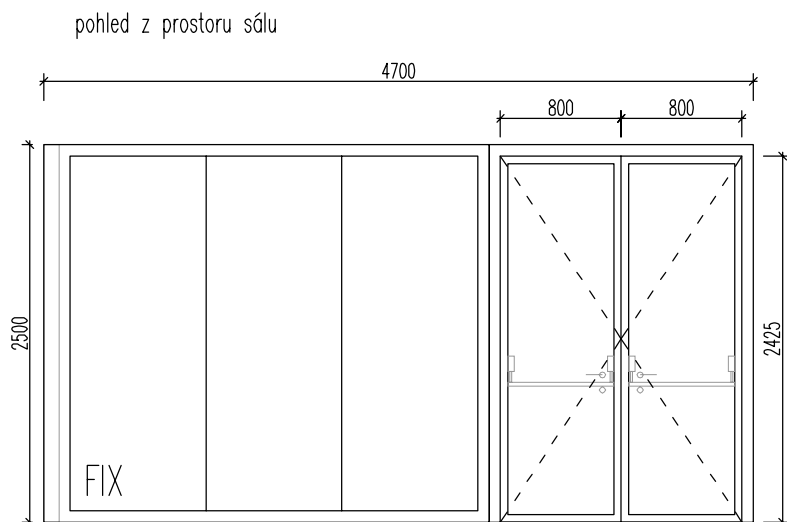

VÝPIS INTERIÉROVÝCH DVEŘÍ-PROSKLENÉ STĚNY

PS 09

1 KS

PS 09

TYP A MATERIÁLOVÉ
PROVEDENÍ ŘEŠENO V
PROJEKTU INTERIÉRU

- ZÁRUBEŇ: OCEL
- PROVEDENÍ: OCEL

PS 10

1 KS

PS 10