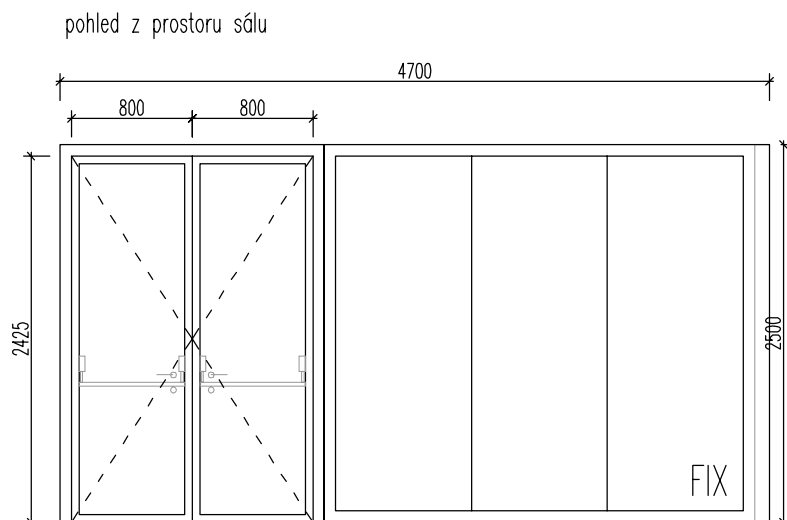

VELIKOST OKENNÍCH OTVORŮ ZÁVISLÁ NA SKUTEČNÉ TLOUŠŤCE KONTAKTNÍHO ZATEPLOVACÍHO SYSTÉMU

ROZMĚRY PŘEKONTROLOVAT PŘED VÝROBOU NA STAVBĚ!

VÝPIS INTERIÉROVÝCH DVEŘÍ-PROSKLENÉ STĚNY

PS 12

1 KS

PS 12

TYP A MATERIÁLOVÉ
PROVEDENÍ ŘEŠENO V
PROJEKTU INTERIÉRU