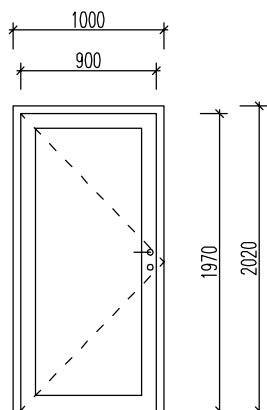

VELIKOST OKENNÍCH OTVORŮ ZÁVISLÁ NA SKUTEČNÉ TLOUŠŤCE KONTAKTNÍHO ZATEPLOVACÍHO SYSTÉMU

ROZMĚRY PŘEKONTROLOVAT PŘED VÝROBOU NA STAVBĚ!
POHLED Z VENKU!

VÝPIS INTERIÉROVÝCH DVEŘÍ-PROSKLENÉ STĚNY

<p>PS 1L</p> <p>1 KS</p> <p></p>		<p>PROSKLENÁ STĚNA S NADSVĚTLÍKEM A BOČNÍM PROSKLENÍM 2065x2500 MM, OTEVÍRAVÉ LEVÉ DVEŘE PROSKLENÉ 800/1970 MM</p> <ul style="list-style-type: none"> - VÝROBCE: - - TYP: - - KOVÁNÍ : NEREZOVÁ OCEL - ZÁRUBEŇ: OCEL - PROVEDENÍ: OCEL
<p>PS 2L</p> <p>1 KS</p> <p></p>		<p>PROSKLENÁ STĚNA S NADSVĚTLÍKEM A BOČNÍM PROSKLENÍM 1490x2500 MM, OTEVÍRAVÉ LEVÉ DVEŘE PROSKLENÉ 800/1970 MM</p> <ul style="list-style-type: none"> - VÝROBCE: - - TYP: - - KOVÁNÍ : NEREZOVÁ OCEL - ZÁRUBEŇ: OCEL - PROVEDENÍ: OCEL
<p>PS 3L</p> <p>1 KS</p> <p></p>		<p>PROSKLENÁ STĚNA S NADSVĚTLÍKEM A BOČNÍM PROSKLENÍM 1515x2500 MM, OTEVÍRAVÉ LEVÉ DVEŘE PROSKLENÉ 800/1970 MM</p> <ul style="list-style-type: none"> - VÝROBCE: - - TYP: - - KOVÁNÍ : NEREZOVÁ OCEL - ZÁRUBEŇ: OCEL - PROVEDENÍ: OCEL

VELIKOST OKENNÍCH OTVORŮ ZÁVISLÁ NA SKUTEČNÉ TLOUŠŤCE KONTAKTNÍHO ZATEPLOVACÍHO SYSTÉMU

ROZMĚRY PŘEKONTROLOVAT PŘED VÝROBOU NA STAVBĚ!

VÝPIS INTERIÉROVÝCH DVEŘÍ-PROSKLENÉ STĚNY

PS 4L

1 KS

INTERIÉROVÉ DVEŘE PROSKLENÉ OTEVÍRAVÉ LEVÉ
900/1970 MM