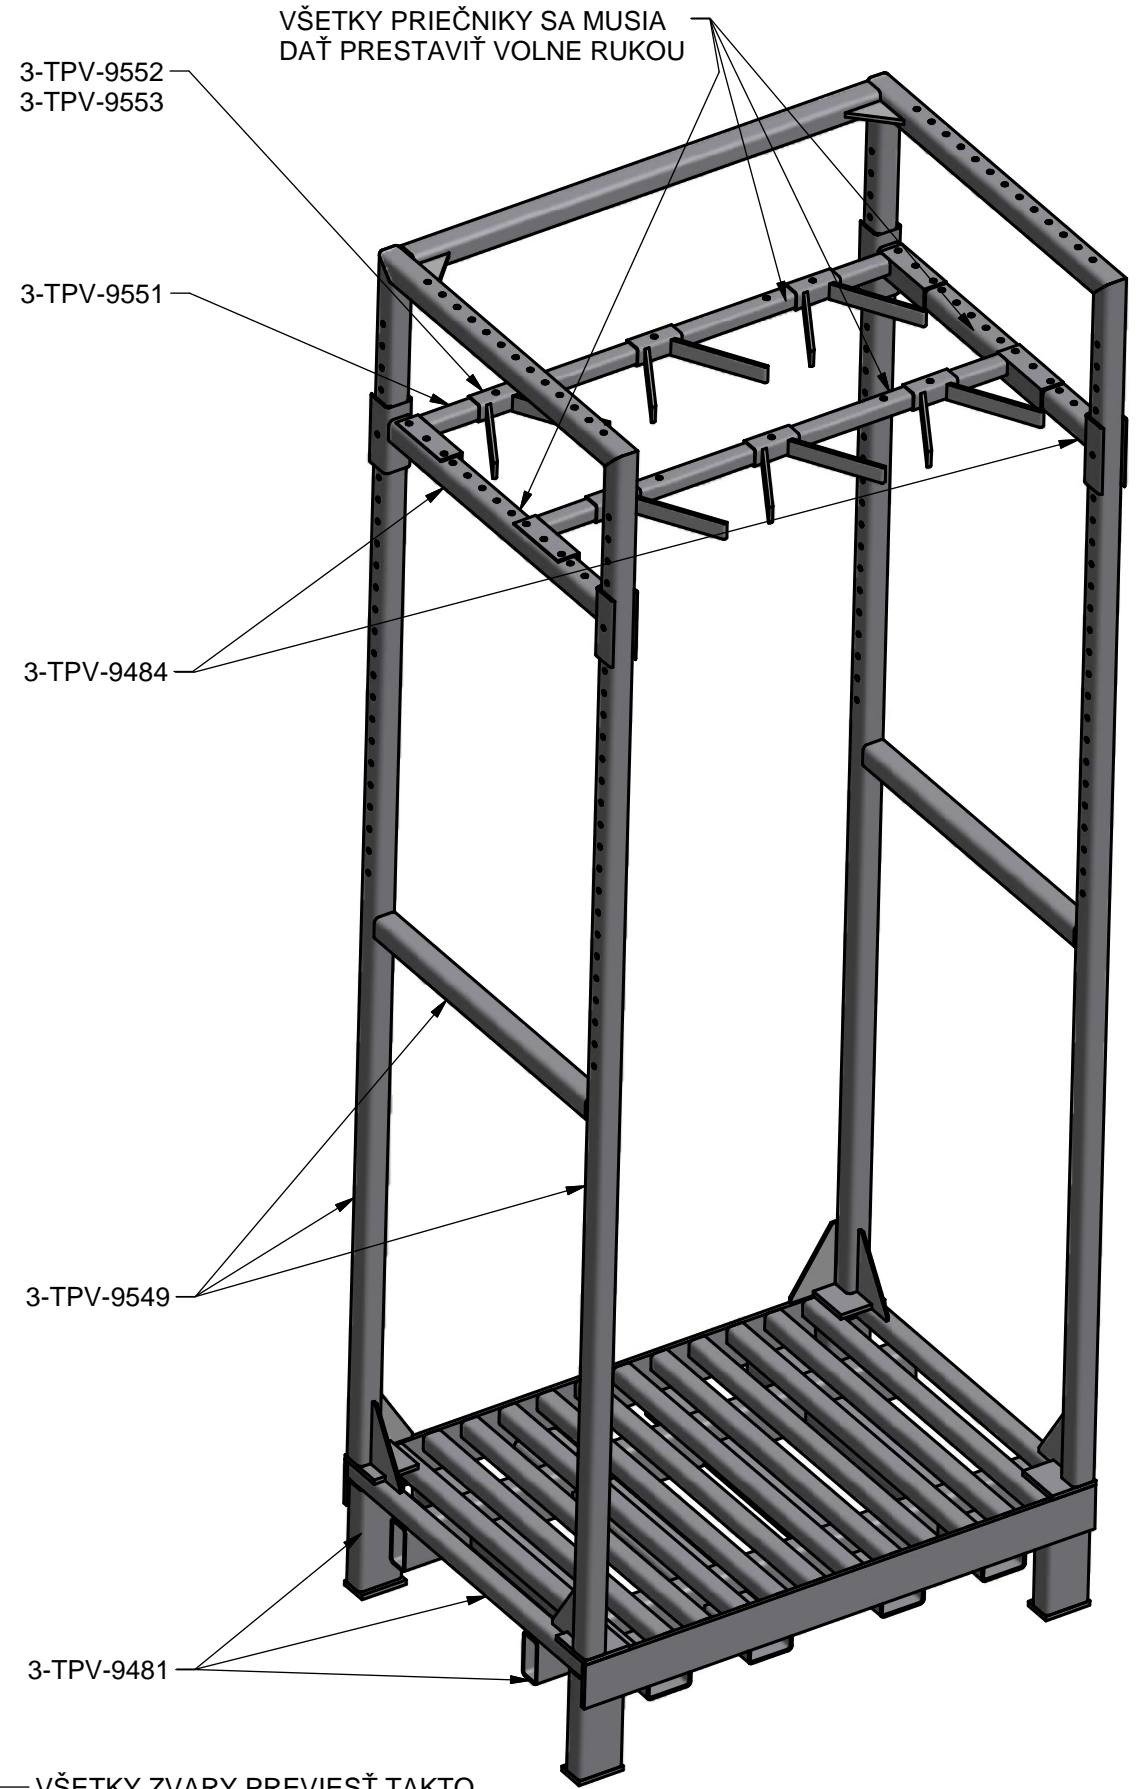

5 VŠETKY ZVARY PREVIESŤ TAKTO

KU KAŽDEJ PALETE DODAŤ 14ks ZAIŠŤOVACÍCH KOLÍKOV 3-TPV-9489 KONEČNÝ NÁTER ČERVENÁ ZÁKLADNÁ

Mierka	Scale	Kreslil	Drawn	Kontroloval	Checked	Dat.
		MARIO GALA				11.7.2012

PALETA NA PREVOZ IZOLÁTOROV V NOVEJ HALE VÝŠKA 2750mm