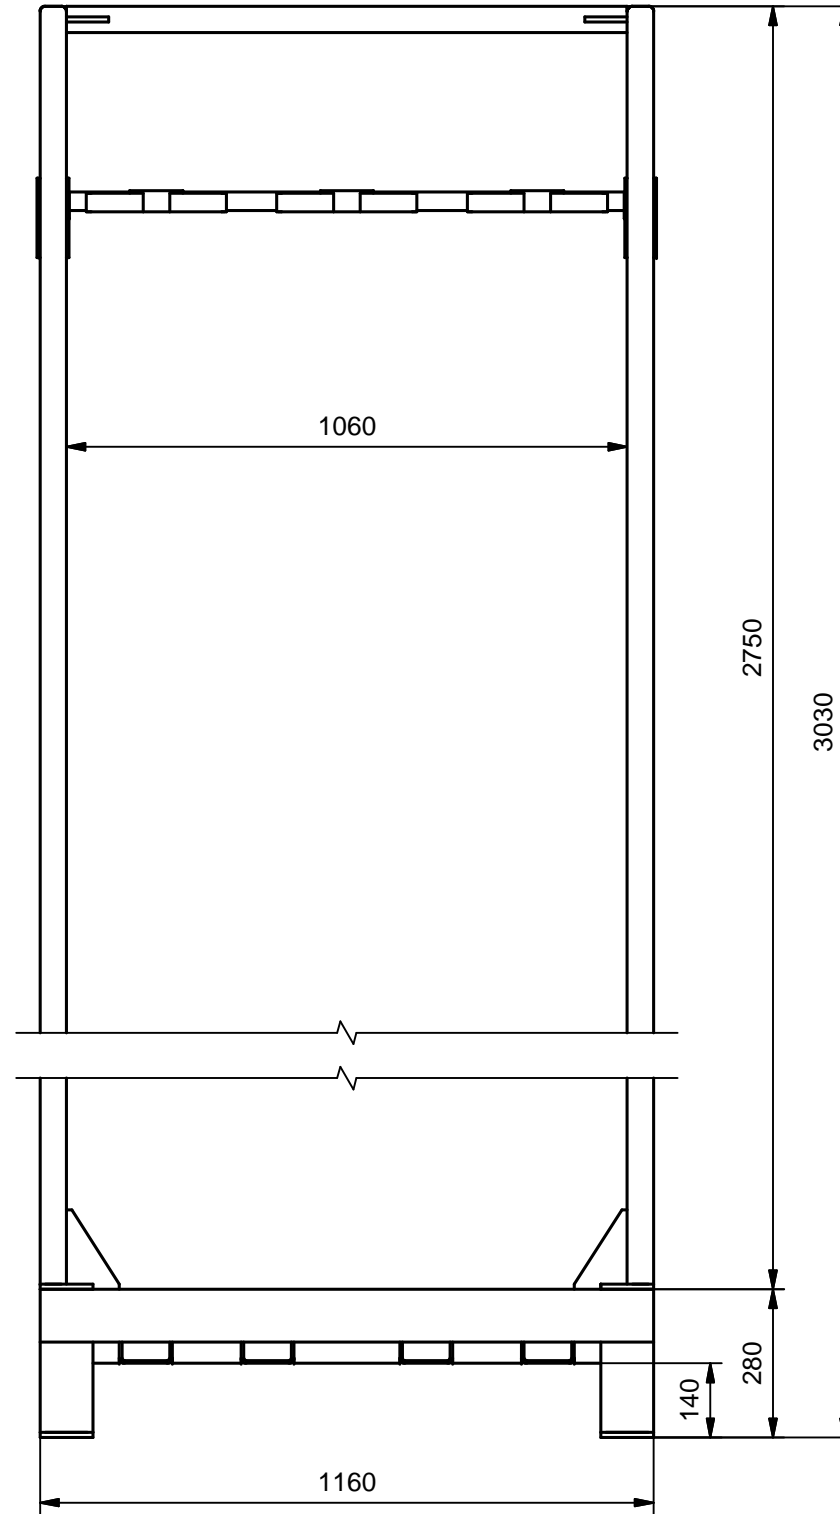

5 VŠETKY ZVARY PREVIESŤ TAKTO

KU KAŽDEJ PALETE DODAŤ 14ks ZAIŠŤOVACÍCH KOLÍKOV 3-TPV-9489 KONEČNÝ NÁTER ČERVENÁ ZÁKLADNÁ

Mierka	Scale	Kreslil	Drawn	Kontroloval	Checked	Dat.
		MARIO GALA				11.7.2012

PALETA NA PREVOZ IZOLÁTOROV V NOVEJ HALE VÝŠKA 2750mm