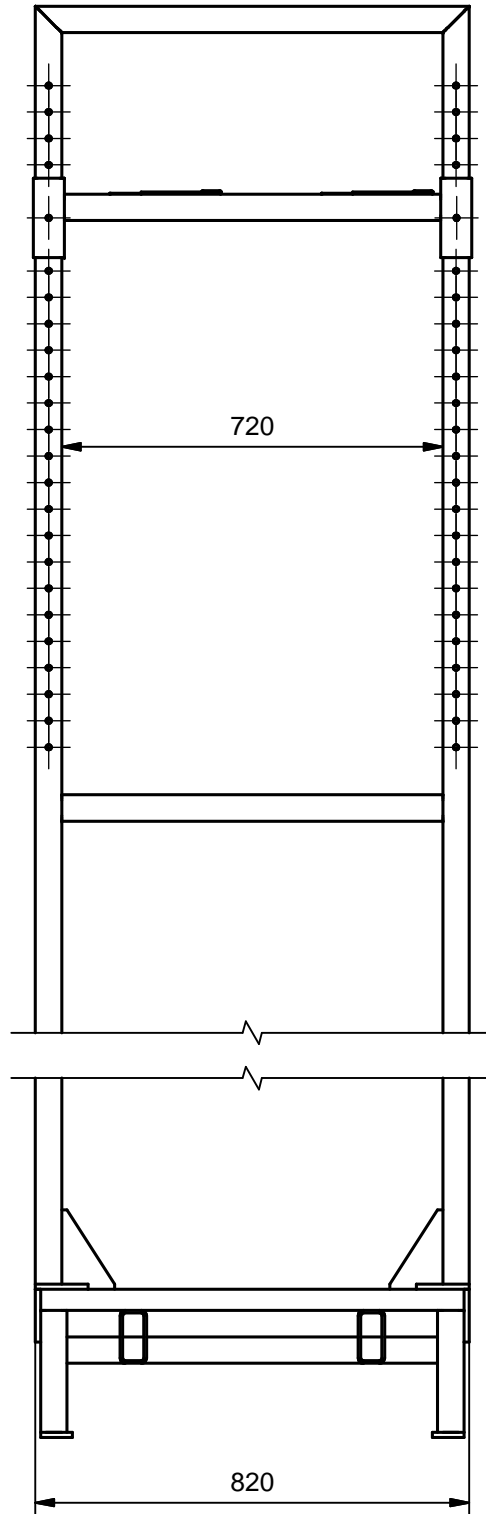

5 VŠETKY ZVARY PREVIESŤ TAKTO

KU KAŽDEJ PALETE DODAŤ 14ks ZAIŠŤOVACÍCH KOLÍKOV 3-TPV-9489 KONEČNÝ NÁTER ČERVENÁ ZÁKLADNÁ

Mierka	Scale	Kreslil	Drawn	Kontroloval	Checked	Dat.
		MARIO GALA				11.7.2012

PALETA NA PREVOZ IZOLÁTOROV V NOVEJ HALE VÝŠKA 2750mm