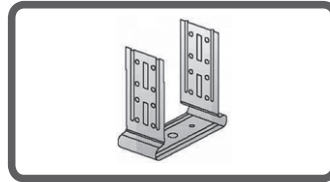

RACORD DE PRELUNGIRE CD60/27

Cod produs:	4042814
Cantitate:	50 buc
Greutate:	1,600 Kg
Produs:	2013
Piesă metalică din tablă zincată cu formă specială (conform profil CD) fabricată prin ștanțare și profilare la rece. Se utilizează pentru fixarea în prelungire a profilelor CD la montarea structurii metalice simple sau duble, corespunzătoare plafoanelor NIDA.	

RACORD DE PRELUNGIRE CD60/27

50
buc

BRIDĂ MULTIPLĂ 9/12

Cod produs:	4042671
Cantitate:	100 buc
Greutate:	4,800 Kg
Produs:	2013

Piesă metalică din tablă zincată fabricată prin ștanțare și profilare la rece.

Se utilizează pentru fixarea profilelor metalice CD sau din lemn de suportul portant, la montarea structurii plafoanelor NIDA fără cerințe speciale, amplasate la mai puțin de 120 mm de suport.

BRIDĂ MULTIPLĂ 9/12

100
buc

BRIDĂ REGLABILĂ 9/12

Cod produs:	4042672
Cantitate:	50 buc
Greutate:	2,900 Kg
Produs:	2013
<p>Piesă metalică din tablă zincată fabricată prin ștanțare și profilare la rece. Se utilizează pentru fixarea profilelor CD de suportul portant, la montarea structurii metalice simple sau duble, a plafoanelor sau placărilor NIDA amplasate la mai puțin de 120 mm de suport.</p>	