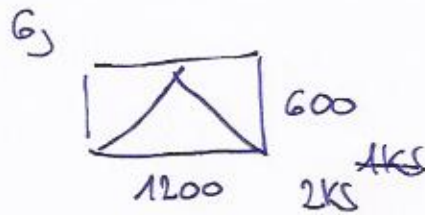

# EURO OKNA - TROJSKLO (BEZ BEZPEČNOSTNÍ FOLIE)

1. CENA S MONTÁŽÍ (PRAMA)

2. CENA BEZ MONTÁŽE (KÁŠTĚ)

1225

2800

1350

1500

1525