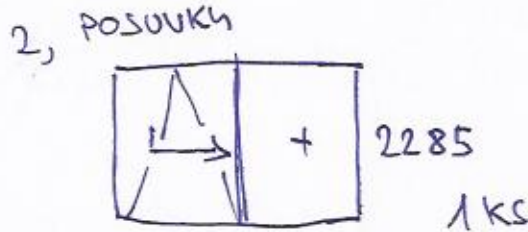

# EURO OKNA - TROJSKLO (BEZ BEZPEČNOSTNÍ FOLIE)

1. CENA S MONTÁŽÍ (PRAMA)

2. CENA BEZ MONTÁŽE (KÁŠTĚ)

1225

2800

1350

1500

1525