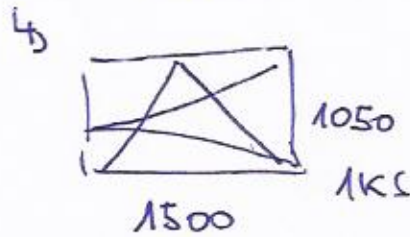

# EURO OKNA - TROJSKLO (BEZ BEZPEČNOSTNÍ FOLIE)

1. CENA S MONTÁŽÍ (PRAMA)

2. CENA BEZ MONTÁŽE (KÁŠTĚ)

1225

2800

1350

1500

1525