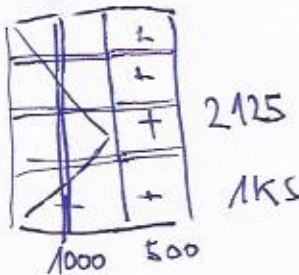

EURO OKNA - TROJSKLO (BEZ BEZPEČNOSTNÍ FOLIE)

1. CENA S MONTÁŽÍ (PRAMA)

2. CENA BEZ MONTÁŽE (KÁŠTĚ)

1225

2800

1350

1500

1525

1KS

7) VCHODOVÉ DVEŘE

1000 500

1400

9) BEZ FOLIE!