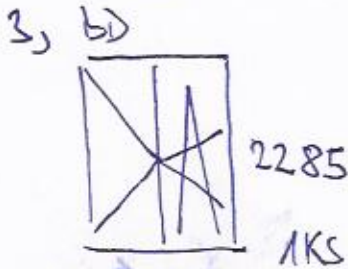

# EURO OKNA - TROJSKLO (BEZ BEZPEČNOSTNÍ FOLIE)

1. CENA S MONTÁŽÍ (PRAMA)

2. CENA BEZ MONTÁŽE (KÁŠTĚ)

1225

2800

1350

1500

1525

1KS

7) VCHODOVÉ DVEŘE

1000 500

1400

9) BEZ FOLIE!